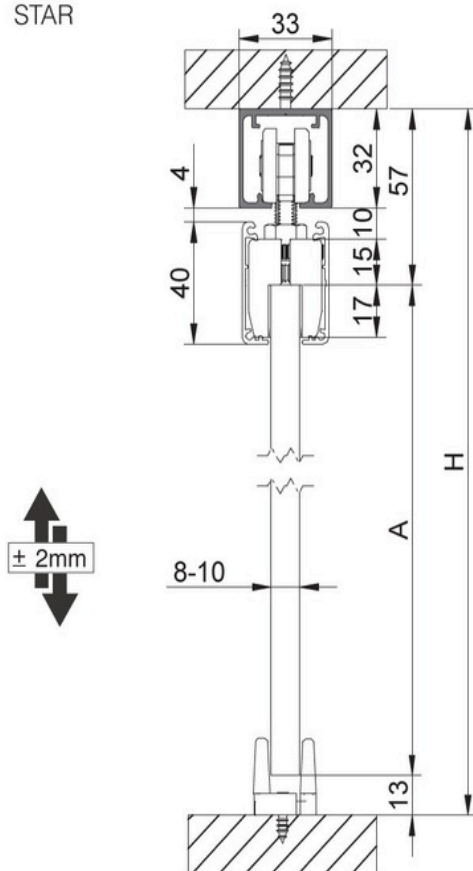

STAR

$A = H - 70$