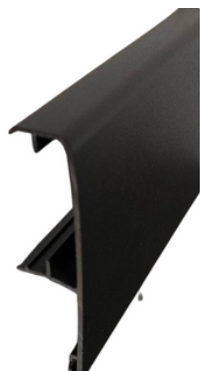

Stanlux skinne

Flot aluminiumsskinne med mange monteringsmuligheder.

Varenr	Indeholder	DB
03898	Skinne 2 meter	2173822
03899	Skinne 4 meter	2144185
03890	skinne 6 meter u/ huller til sidemont.	-

Stanlux montageskinne

Bruges til Stanlux skinner til skjult montering på væggen.
Leveres i længder på 2, 4 og 6 meter.

Varenr	Indeholder	DB
03883	Montageskinne 2 meter	2173841
03884	Montageskinne 4 meter	2173842
03891	Montageskinne 6 meter	-

Stanlux dækkappe

Dækkappen fås både i elokseret og sort. Giver en flot afslutning til din skydedør.

Leveres i længder på 2, 3, 4 og 6 meter.

Varenr	Indeholder	DB
03876	Dækkappe 2 meter, elokseret	2173835
03877	Dækkappe 3 meter, elokseret	2173837
03878	Dækkappe 4 meter, elokseret	2173838
03879	Dækkappe 6 meter, elokseret	2173839