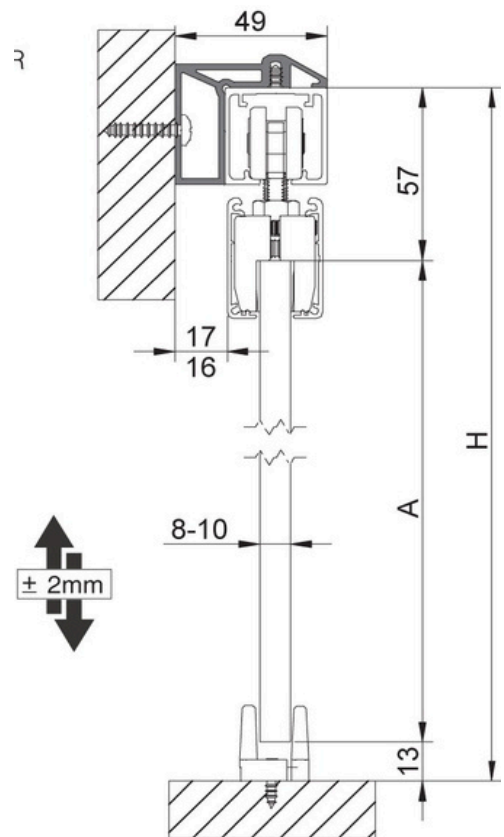

Varenr	Indeholder	DB
09625	6 x fladprofil (15 x 100cm) 2 x sideprofil 270cm 1 x topprofil 100 cm 1 x bundprofil 100 cm 1 x bundstyr m/ruller	2144177

Varenr	Indeholder	DB
09628	1 x fladprofil (15 x 100cm)	-

Link til arbejdstegninger på www.svalk.dk.
Søg herefter på varenummer

STAR

$A = H - 70$

$A = H - 70$

$F = H - 31$

STAR FT

$A = H - 40$

SVALK