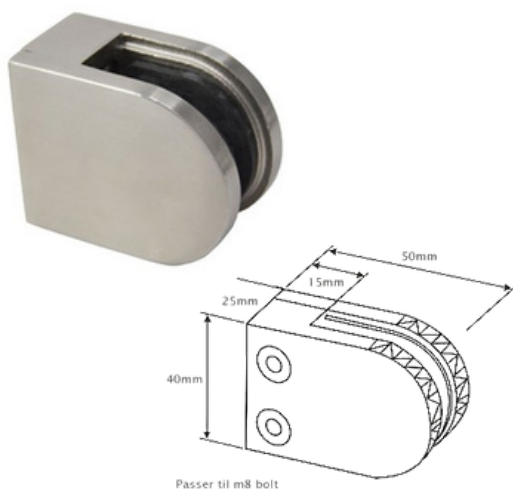

Glasklemme rustfri

Universal glasklemme til 6, 8 og 10mm glas Matbørstet look, med oval hul Ø8 i ryggen. Materiale : Rustfri A4 - 316 syrefast.

Varenr.	Indeholder	DB
06045	Glasklemme rustfri A4 316 sikringsstift og afstandsgummi. Rustfri unbraco skruer.	1846022

Følg disse steps ved bestilling

1. Vælg skinne model og farve (evt. montageprofil)
2. Vælg beslagsæt model
3. Vælg glasklemme
4. Vælg cover og endekapper til glasklemme
5. Vælg evt. endekapper til skinne.

Link til arbejdstegninger på www.svalk.dk.
Søg herefter på varenummer