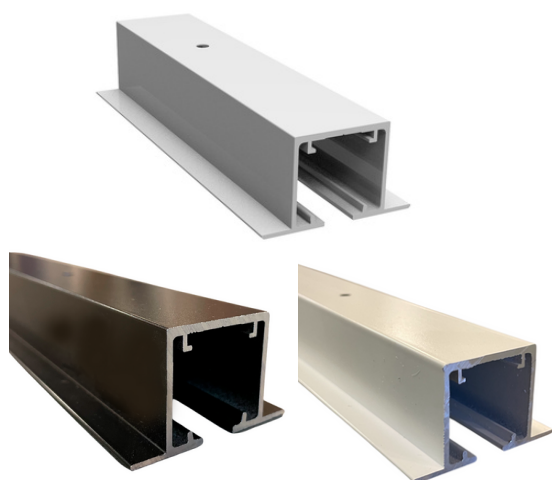

Varenr	Indeholder	DB
09647	Skinne Star med vinger 2M Elox	-
09648	Skinne Star med vinger 3M Elox	-
09649	Skinne Star med vinger 5M Elox	-
09655	Skinne Star med vinger 2M Sort	-
09656	Skinne Star med vinger 3M Sort	-
09657	Skinne Star med vinger 5M Sort	-
09658	Skinne Star med vinger 2M Hvid	-
09659	Skinne Star med vinger 3M Hvid	-
09660	Skinne Star med vinger 5M Hvid	-

Star montageprofil

Montageprofilen bruges ved montering af standard skinnen på væggen. Bruges denne sammen med glasklemmer med cover systemet giver det et stilfuldt og visuelt elegant udseende.