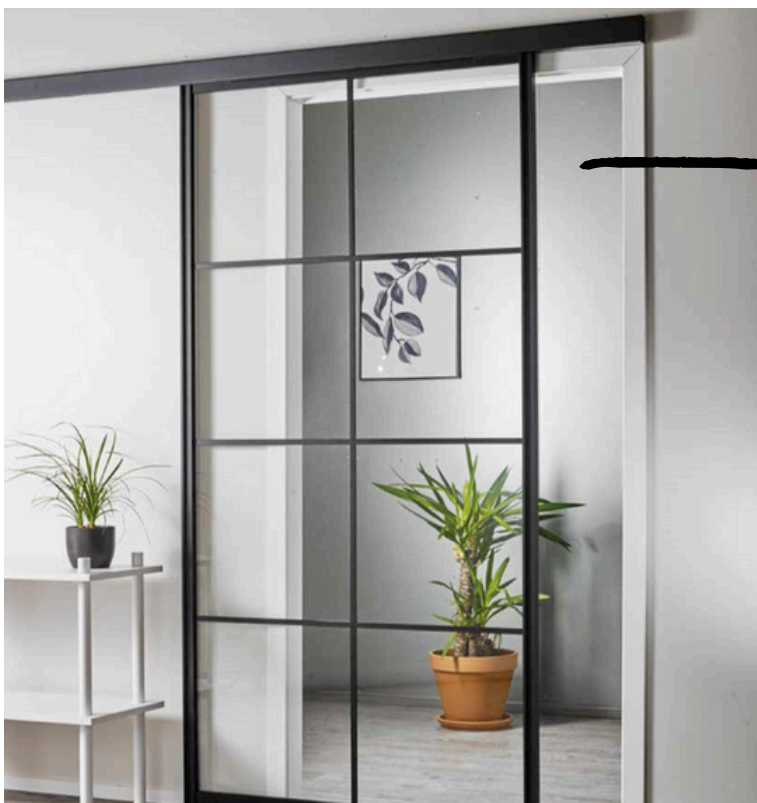

→ New Yorker Style rammesæt monteret med Stanlux beslag og dækkappe, varenr. 03894 og 03872