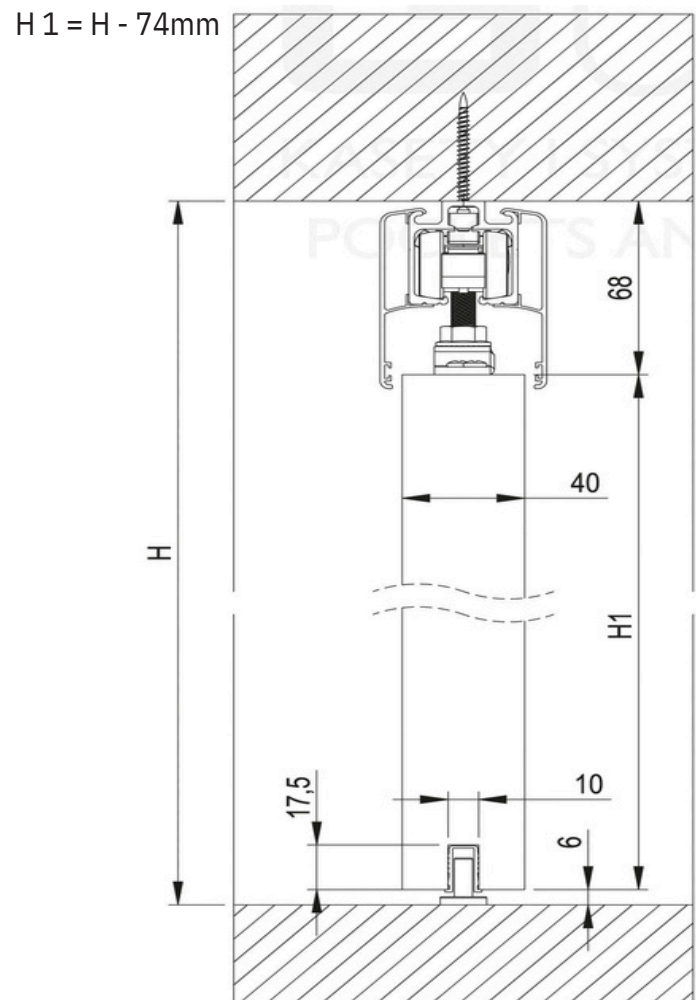

Varenr	Indeholder	DB
03889	Endekappe højre, sort	2144196
03888	Endekappe venstre, sort	2144199