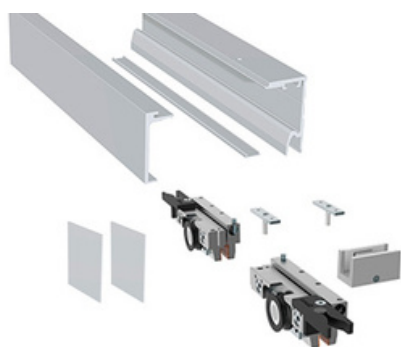

Compact glasbeslag med dobbelt soft close, 70kg

Stilrent og elegant glassystem, som skjuler alle beslag. Sættet er *komplet* med dobbelt soft close til en glasskydedør og leveres med 2 eller 3 meter elokseret skinne. Rullerne er med kugleleje og kører meget let.

Max. vægt: 70kg.
Passer til 8-10mm glas.
*Soft close er med støddæmper.

Varenr	Indeholder	DB
06050	Glasbeslag med soft close, 2 meter	-
06051	Glasbeslag med soft close, 3 meter	-