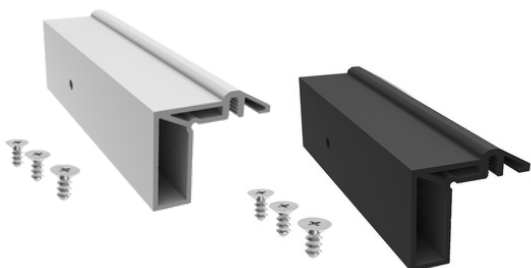

Varenr	Indeholder	DB
09622	Endekappesæt 10mm EASY Cover	-

Standard skinne

Fås i elokseret eller sort.

Kan bruges til alle typer beslag i Star-serien.

Varenr	Indeholder	DB
09644	Skinne Star 2M Elox	-
09645	Skinne Star 3M Elox	-
09646	Skinne Star 5M Elox	-
09652	Skinne Star 2M Sort	-
09653	Skinne Star 3M Sort	-
09654	Skinne Star 5M Sort	-

Star montageprofil

Montageprofilen bruges ved montering af standard skinnen på væggen. Bruges denne sammen med glasklemmer med cover systemet giver det et stilfuldt og visuelt elegant udseende.

Varenr	Indeholder	DB
09661	Star montageprofil 2M Elox	-
09662	Star montageprofil 3M Elox	-
09663	Star montageprofil 5M Elox	-
09664	Star montageprofil 2M Sort	-
09665	Star montageprofil 3M Sort	-
09666	Star montageprofil 5M Sort	-