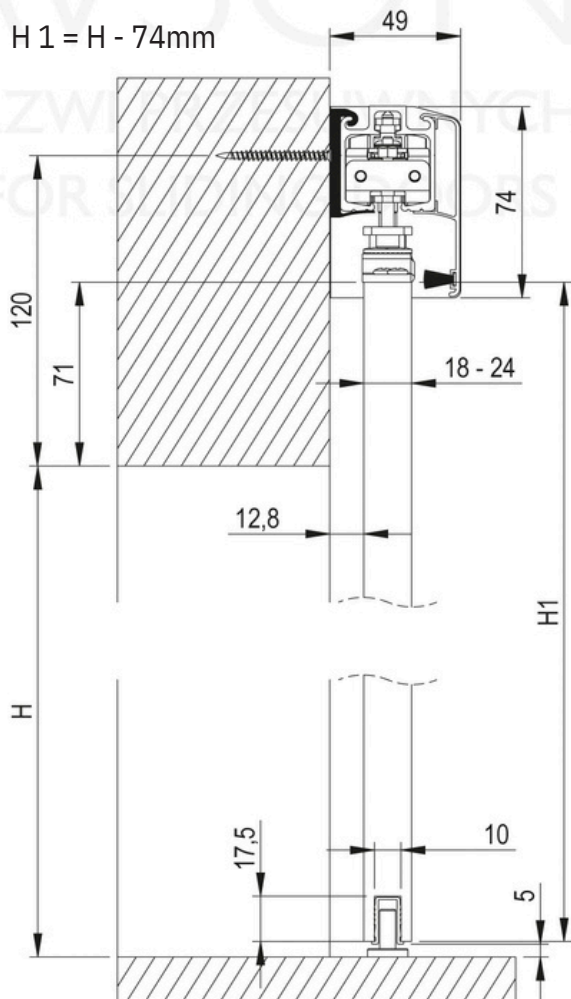

Varenr	Indeholder	DB
03889	Endekappe højre, sort	2144196
03888	Endekappe venstre, sort	2144199