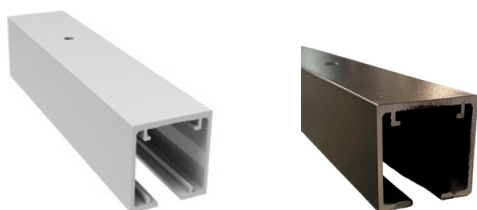

Standard skinne

Fås i elokseret eller sort.

Kan bruges til alle typer beslag i Star-serien.

Varenr	Indeholder	DB
09644	Skinne Star 2M Elox	-
09645	Skinne Star 3M Elox	-
09646	Skinne Star 5M Elox	-
09652	Skinne Star 2M Sort	-
09653	Skinne Star 3M Sort	-
09654	Skinne Star 5M Sort	-

Skinne med vinger

Disse skinner er beregnet til indbygning i loftet.

Fås i både elokseret, sort eller hvid.

Kan bruges til alle typer beslag i Star serien.