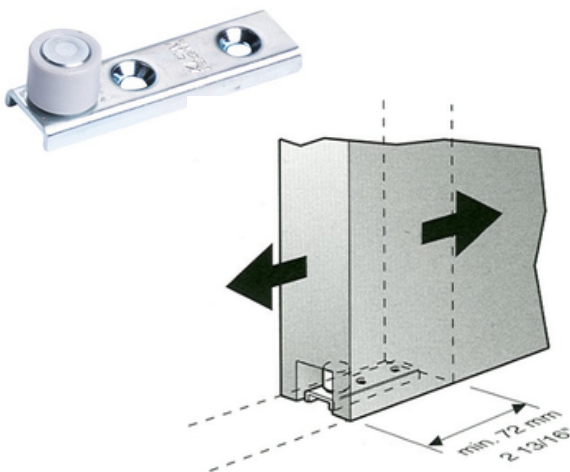

KG 150/300, bundstyr

Anvendes i forbindelse med bundskinne varenr. 03378/03379/06009 eller med udfræset not i bunden af port pladen.

Mål: L : 72 mm B : 20 mm Rulle diameter : 18 mm

Passer til KG 150/300 skydeport system.

Varenr	Indeholder	DB
03671	Bundstyr, elgalvaniseret stål	2503043