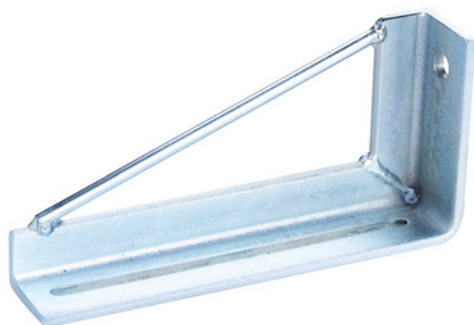

KG 150/300, lang bæreknægt væg

Anvendes i forbindelse med montering af 2-4 port skinner. Mål : L : 220 mm H : 105 mm B : 45 mm
Godstykkelse : 5 mm. 1 stk montagehul $\varnothing$ 13 mm
Ved montering af skinne anvendes 6 x 16 mm sætskrue.

Ved:	Kg 150 beslagssæt	Kg 300 beslagssæt
2 skinner 3	1 stk pr 0,75 m + 1 stk	1 stk pr 0,50 m + 1 stk
skinner 4	1 stk pr 0,50 m + 1 stk	1 stk pr 0,25 m + 1 stk
skinner	1 stk pr 0,50 m + 1 stk	1 stk pr 0,25 m + 1 stk

Varenr	Indeholder	DB
06523	Lang bæreknægt væg, elgalvaniseret stål	3090040

KG 150/300, port stop

Kraftig vinkeljern med gummipuffer. Mål : L : 75 mm H : 50 mm B : 50 mm Godstykkelse: 5 mm

Varenr	Indeholder	DB
06012	Portstop, elgalvaniseret stål	2756567