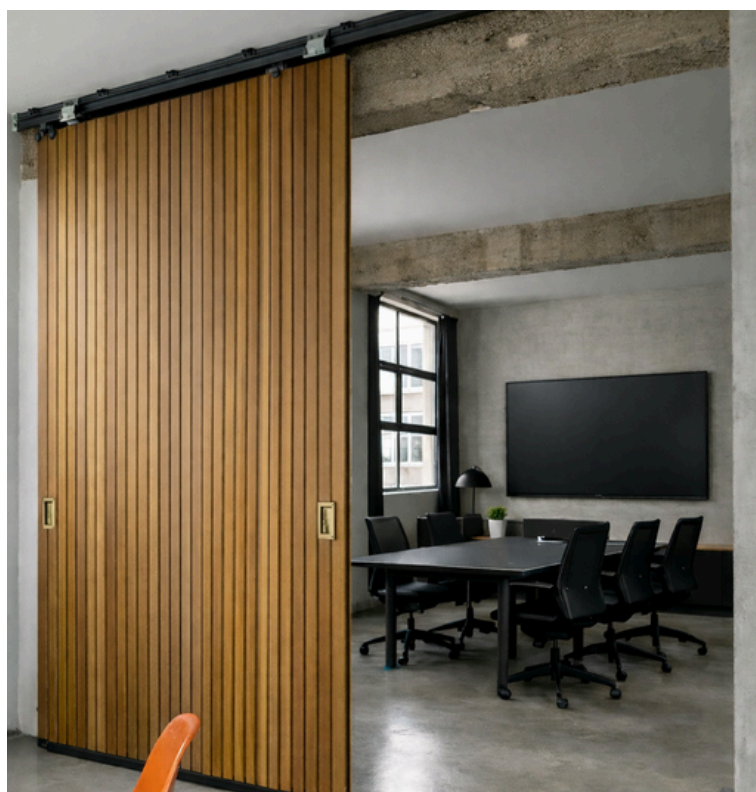

Skydeportsbeslag

KG 150/300

KG 150 beslagsæt

Dette skydeportsbeslag er beregnet til en port, som vejer op til 150 kg. Systemet er tophængt løsning, som er specielt velegnet til udendørsmontering, f.eks. ladeporte, industriporte osv., hvor der ønskes en robust og holdbar løsning.

Varenr.	Indeholder	DB
05502	2x portruller, 2x bæreplader, 2x bolt med nylon foring, 2x endestop, 1x bundstyr, skruer og monteringsvejledning	1585272

KG 300 beslagsæt

Dette skydeportsbeslag er beregnet til en port, som vejer op til 300 kg. Systemet er tophængt løsning, som er specielt velegnet til udendørsmontering, f.eks. ladeporte, industriporte osv., hvor der ønskes en robust og holdbar løsning.

Varenr.	Indeholder	DB
05602	2x portruller, 2x bæreplader, 2x bolt med messing foring, 2x endestop, 1x bundstyr, skruer og monteringsvejledning	2503266