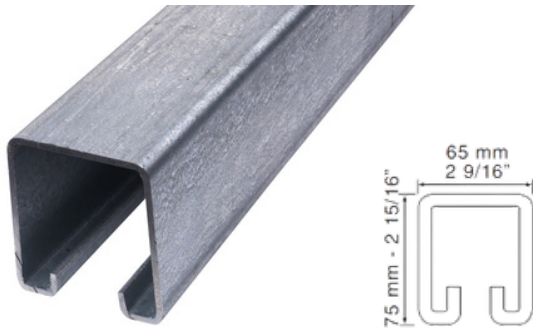

Max vægt pr. portplade 70 kg.

Mål: L : 550 / 400 mm, B : 60 / 80 mm.

Bruges med bundskinne varenr: 03378, 03379 eller 06009.

Varenr	Indeholder	DB
03705	Foldebeslag højre og venstre	2756500
03703	Foldebeslag PL 150, lige	3089869

Skydeportsbeslag KG 500

KG 500 Portskinne, 5 meter

Kraftig portskinne med total ombukning af skinnekant, således at rullen sikres perfekt styring. Kold valset.

Skinneprofilens udvendig mål : H 75 x B 65 mm
Max. længde på skinne er 5 meter.