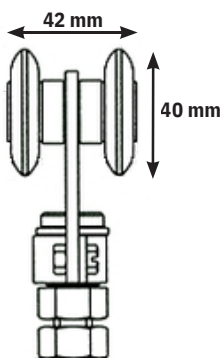

Varenr.	Indeholder	DB
05602	2x portruller, 2x bæreplader, 2x bolt med messing foring, 2x endestop, 1x bundstyr, skruer og monteringsvejledning	2503266

Skydeportsbeslag KG 150/300

KG 150 løs rulle

Løs rulle uden bolt og bæreplade. Inkl. spændebøjle til bolt.
Max. belastning pr. sæt 150 kg.

Varenr.	Indeholder	DB
05531	Rulle i elgalvaniseret stål med kugleleje	2503233

KG 300 løs rulle

Løs rulle uden bolt og bæreplade. Inkl. spændebøjle til bolt.
Max. belastning pr. sæt 300 kg.
Vognlængde 83,5 mm.