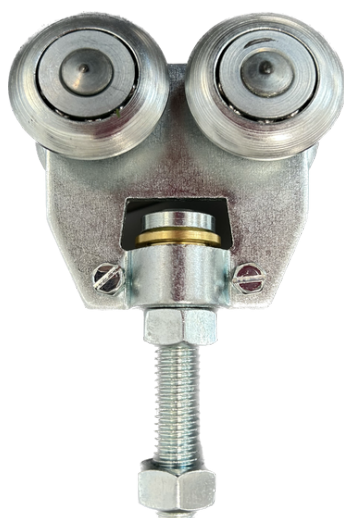

Varenr.	Indeholder	DB
05631	Rulle i elgalvaniseret stål med kugleleje	2503274

Skydeportsbeslag

KG 150/300

KG 150 løs bolt, M12 gevind, (70 el. 150 mm)

Bolten bruges til rulle varenr. 05531 sammen med bærelade varenr. 05551 eller bæregaffel varenr. 06570. Passer til KG 150/300 skydeport system.

150 mm. benyttes til montage for eksempel gennem stålramme, hvor der er behov for længere gevind.

Varenr	Indeholder	DB
05541	70 mm bolt med nylon foring, elgalvaniseret stål	2756534
05542	150 mm bolt med nylon foring, elgalvaniseret stål	3090107

KG 300 løs bolt, M12 gevind (70 eller 150 mm)

Bolten bruges til rulle varenr. 05631 sammen med bærelade varenr. 05551 eller bæregaffel varenr. 06570. Passer til KG 150/300 skydeport system.

150 mm. benyttes til montage for eksempel gennem stålramme, hvor der er behov for længere gevind.

Varenr	Indeholder	DB
05641	Bolt med messing foring, elgalvaniseret stål, 70 mm	2756542
05642	Bolt med messing foring, elgalvaniseret stål, 150 mm	5911689

KG 150/300

KG 150/300, bæreplade

Bæreplade udført i kraftig galvaniseret formbukket stålplade.