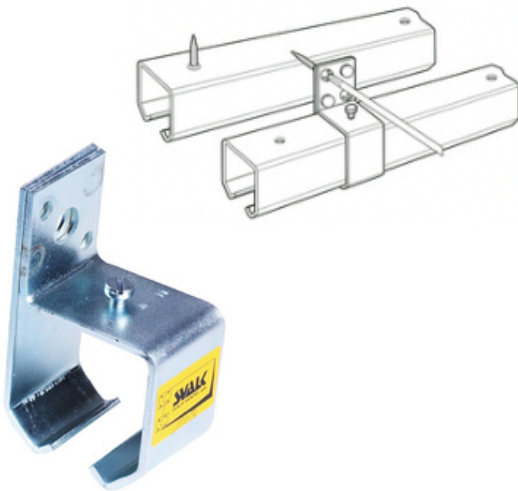

KG 150/300, skinne 90° bue

Radius 650 mm. Kan bestilles i special mål. Kontakt os for nærmere information. Passer til KG 150/300 skydeport system.

Varenr	Indeholder	DB
03631	Buetop 90° K150/300	2503035

KG 150/300

KG 150/300, samleled

Anvendes i forbindelse med montering af en 90 graders bue varenr. 03631, og til samling af ligegående skinner.
Passer til KG 150/300 skydeport system.

Varenr	Indeholder	DB
03683	Samleled, elgalvaniseret stål	2503050