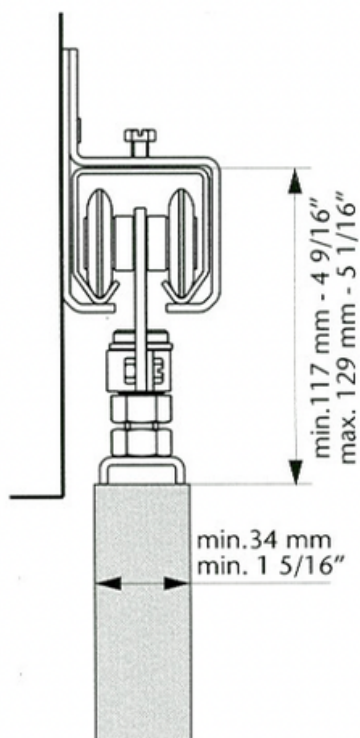

Skydeportsbeslag

KG 150/300

KG 150 beslagsæt

Dette skydeportsbeslag er beregnet til en port, som vejer op til 150 kg. Systemet er tophængt løsning, som er specielt velegnet til udendørsmontering, f.eks. ladeporte, industriporte osv., hvor der ønskes en robust og holdbar løsning.

Varenr.	Indeholder	DB
05502	2x portruller, 2x bæreplader, 2x bolt med nylon foring, 2x endestop, 1x bundstyr, skruer og monteringsvejledning	1585272

KG 300 beslagsæt

Dette skydeportsbeslag er beregnet til en port, som vejer op til 300 kg. Systemet er tophængt løsning, som er specielt velegnet til udendørsmontering, f.eks. ladeporte, industriporte osv., hvor der ønskes en robust og holdbar løsning.

Varenr.	Indeholder	DB
05602	2x portruller, 2x bæreplader, 2x bolt med messing foring, 2x endestop, 1x bundstyr, skruer og monteringsvejledning	2503266