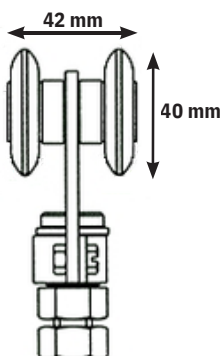

Varenr.	Indeholder	DB
05502	2x portruller, 2x bæreplader, 2x bolt med nylon foring, 2x endestop, 1x bundstyr, skruer og monteringsvejledning	1585272

KG 300 beslagsæt

Dette skydeportsbeslag er beregnet til en port, som vejer op til 300 kg. Systemet er tophængt løsning, som er specielt velegnet til udendørsmontering, f.eks. ladeporte, industriporte osv., hvor der ønskes en robust og holdbar løsning.

Varenr.	Indeholder	DB
05602	2x portruller, 2x bæreplader, 2x bolt med messing foring, 2x endestop, 1x bundstyr, skruer og monteringsvejledning	2503266

Skydeportsbeslag KG 150/300

KG 150 løs rulle

Løs rulle uden bolt og bæreplade. Inkl. spændebøjle til bolt.
Max. belastning pr. sæt 150 kg.

Varenr.	Indeholder	DB
05531	Rulle i elgalvaniseret stål med kugleleje	2503233

KG 300 løs rulle

Løs rulle uden bolt og bæreplade. Inkl. spændebøjle til bolt.
Max. belastning pr. sæt 300 kg.
Vognlængde 83,5 mm.