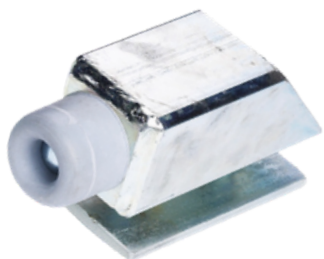

Denne skydeportsrulle er beregnet til en port, som vejer op til 500 kg.

Det er en tophængt skydeportsløsning. Systemet er specielt velegnet til f.eks. tunge industriporte osv., hvor der ønskes en robust og holdbar løsning.

KG 500, bæreplade

Passer til KG 500 skydeportssystem.

Varenr	Indeholder	DB
03806	Bæreplade	5158104

KG 500, Løs justerbar bolt

M14 bolt, 120 mm lang.

Passer til KG 500 portrulle, varenr. 03801.

Varenr	Indeholder	DB
03804	Bolt M14	5158108

KG 500/1000, Endestop

Kraftigt portstop til montering i skinne. Passer til KG 500/1000 skydeport system.

Varenr	Indeholder	DB
03886	Port stop, galvaniseret stål	2503183

Skydeportsbeslag KG 500

KG 500, bærekægt til vægmontering