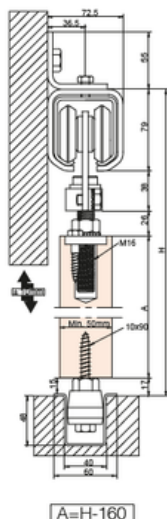

KG 1000 portskinne, 5 meter

Kraftig 5 meter portskinne i galvaniseret stål.
Ved montering skal altid bruges bæreknægte.

- Bæreknægt til væg, varenr. 09605
- Bæreknægt til loft, varenr. 09606.

Varenr	Indeholder	DB
09604	KG 1000 skinne, 5 Meter.	2110209