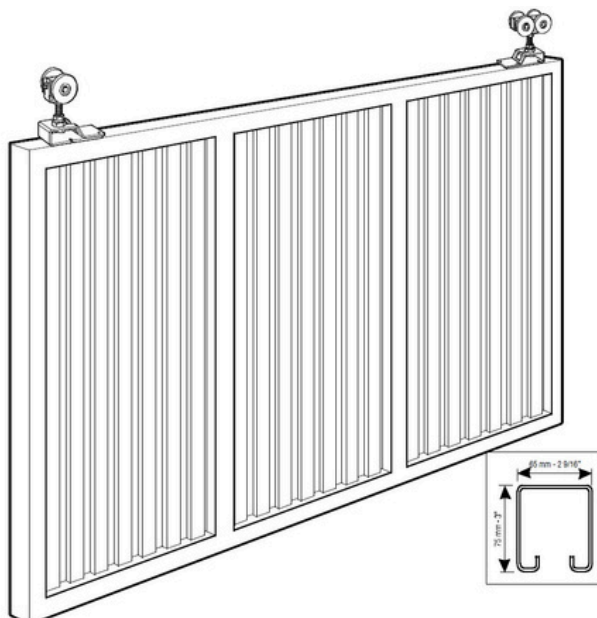

KG 500/1000, Endestop

Kraftigt portstop til montering i skinne. Passer til KG 500/1000 skydeport system.

Varenr	Indeholder	DB
03886	Port stop, galvaniseret stål	2503183