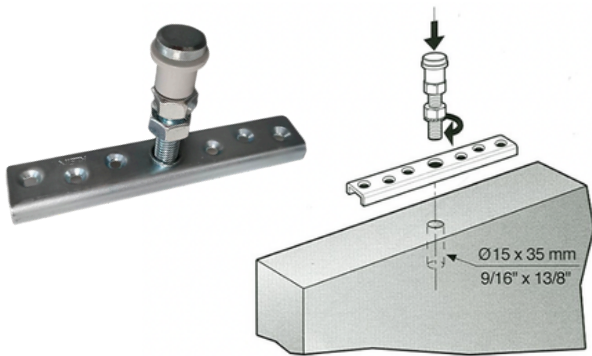

150 mm. benyttes til montage for eksempel gennem stålramme, hvor der er behov for længere gevind.

Varenr	Indeholder	DB
05541	70 mm bolt med nylon foring, elgalvaniseret stål	2756534
05542	150 mm bolt med nylon foring, elgalvaniseret stål	3090107

KG 300 løs bolt, M12 gevind (70 eller 150 mm)

Bolten bruges til rulle varenr. 05631 sammen med bærelade varenr. 05551 eller bæregaffel varenr. 06570. Passer til KG 150/300 skydeport system.

150 mm. benyttes til montage for eksempel gennem stålramme, hvor der er behov for længere gevind.

Varenr	Indeholder	DB
05641	Bolt med messing foring, elgalvaniseret stål, 70 mm	2756542
05642	Bolt med messing foring, elgalvaniseret stål, 150 mm	5911689

KG 150/300

KG 150/300, bæreplade

Bæreplade udført i kraftig galvaniseret formbukket stålplade.