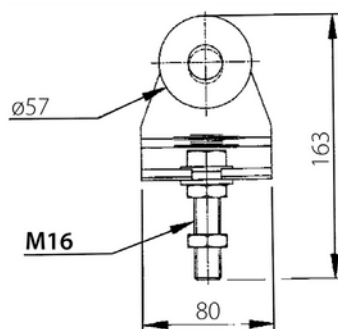

Udvendig mål: H 35 x B 40 mm.
Godstykkelse 2 mm.
Max. længde: 7 meter.

Ved fixmål afregnes op til hele meter pr. længde.

Varenr.	Indeholder	DB
08020	Portskinne, rustfri stål	5720248

Enkeltrulle, 100 kg

Enkeltrulle med kugleleje inkl. bolt.
Fremstillet i rustfri stål, kvalitet: AISI 304 A2.
Passer med rustfri skinne, varenr. 08020.

Mål: L: 100 x B: 20 mm.

M12 gevind.

Passer med rustfri skinne, varenr. 08020.

Varenr.	Indeholder	DB
08251	Bæreplade, rustfri stål	5720289

Rustfri beslag 300, 400 og 600 kg

Rustfri skinne, 300/400/600 kg

Fremstillet i rustfri stål, kvalitet: AISI 304 A2.
Passer med rustfri beslag 300, 400 og 600 kg.
Ved montering skal altid bruges bæreknaegte.

Udvendig mål: H: 66 x B: 55 mm
Godstykkelse 2,5 mm
Max. længde: 7 meter.

Ved fixmål afregnes op til hele meter pr. længde.

Varenr.	Indeholder	DB
08030	portskinne, rustfri stål	5720255

Enkeltrulle rustfri, 300 kg