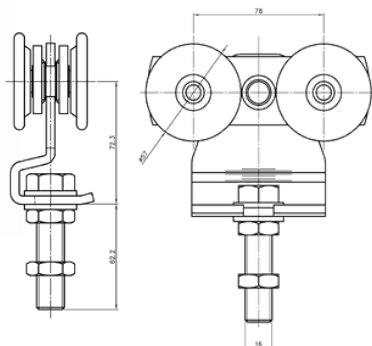

Dobbeltrulle rustfri, 400 kg

Dobbeltrulle med kugleleje inkl. bolt.
Fremstillet i rustfri stål, kvalitet: AISI 304 A2.
Passer med rustfri skinne, varenr. 08030.

Bemærk: 1 rulle bærer 200 kg.

Varenr.	Indeholder	DB
08367	1x dobbeltrulle, rustfri stål 1x M16 bolt, rustfri stål	5720339