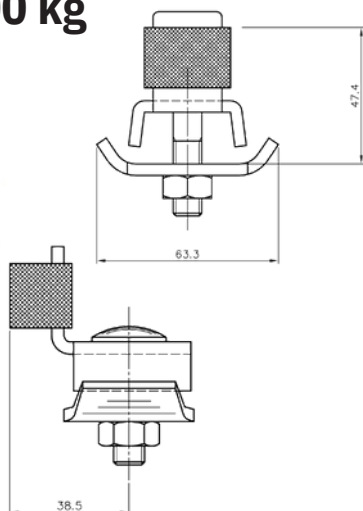

Rustfri beslag 300, 400 og 600 kg

Endestop, 300/400/600 kg

Fremstillet i rustfri stål, kvalitet: AISI 304 A2.
Passer med rustfri skinne, varenr. 08030.

Varenr.	Indeholder	DB
08381	Endestop, rustfri stål	5720354