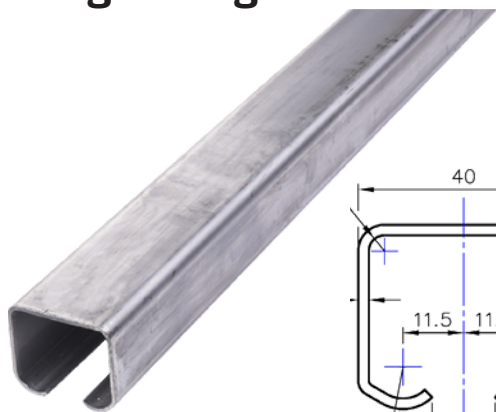

SVALK

SKYDE GODT BESLAG

Rustfri
skydedørs- og skydeportsbeslag
100-600 kg

www.roliba.dk
www.svalk.dk

Rustfri beslag 100 og 180 kg

Rustfri skinne, 100/180 kg

Fremstillet i rustfri stål, kvalitet: AISI 304 A2.
Passer med rustfri beslag, 100 og 180 kg.
Ved montering skal altid bruges bærekægte.

Udvendig mål: H 35 x B 40 mm.
Godstykkelse 2 mm.
Max. længde: 7 meter.

Ved fixmål afregnes op til hele meter pr. længde.

Varenr.	Indeholder	DB
08020	Portskinne, rustfri stål	5720248

Enkeltrulle, 100 kg

Enkeltrulle med kugleleje inkl. bolt.
Fremstillet i rustfri stål, kvalitet: AISI 304 A2.
Passer med rustfri skinne, varenr. 08020.

Bemærk: 1 rulle bærer 50 kg.

Varenr.	Indeholder	DB
08217	1x rulle, rustfri stål 1x M12 bolt, rustfri stål	5720263

Dobbeltrulle, 180 kg

Dobbeltrulle med kugleleje inkl. bolt.
Fremstillet i rustfri stål, kvalitet: AISI 304 A2.
Passer med rustfri skinne, varenr. 08020.

Bemærk: 1 rulle bærer 90 kg.

Varenr.	Indeholder	DB
08267	1x dobbeltrulle, rustfri stål 1x M12 bolt, rustfri stål	5720271

Rustfri beslag 100 og 180 kg

Bæreknægt væg, 100/180 kg

Fremstillet i rustfri stål, kvalitet: AISI 304 A2.
Passer med rustfri skinne, varenr. 08020.