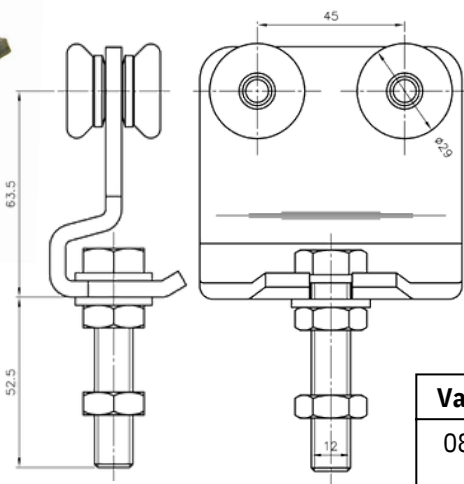

Udvendig mål: H 35 x B 40 mm.
Godstykkelse 2 mm.
Max. længde: 7 meter.

Ved fixmål afregnes op til hele meter pr. længde.

Varenr.	Indeholder	DB
08020	Portskinne, rustfri stål	5720248

Enkeltrulle, 100 kg

Enkeltrulle med kugleleje inkl. bolt.
Fremstillet i rustfri stål, kvalitet: AISI 304 A2.
Passer med rustfri skinne, varenr. 08020.

Bemærk: 1 rulle bærer 50 kg.

Varenr.	Indeholder	DB
08217	1x rulle, rustfri stål 1x M12 bolt, rustfri stål	5720263

Dobbeltrulle, 180 kg

Dobbeltrulle med kugleleje inkl. bolt.
Fremstillet i rustfri stål, kvalitet: AISI 304 A2.
Passer med rustfri skinne, varenr. 08020.

Bemærk: 1 rulle bærer 90 kg.

Varenr.	Indeholder	DB
08267	1x dobbeltrulle, rustfri stål 1x M12 bolt, rustfri stål	5720271

Rustfri beslag 100 og 180 kg

Bæreknægt væg, 100/180 kg

Fremstillet i rustfri stål, kvalitet: AISI 304 A2.
Passer med rustfri skinne, varenr. 08020.