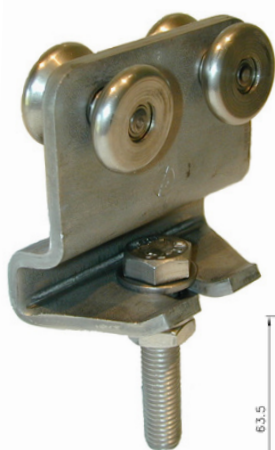

SVALK

SKYDE GODT BESLAG

Rustfri
skydedørs- og skydeportsbeslag
100-600 kg

www.roliba.dk
www.svalk.dk

Rustfri beslag 100 og 180 kg

Rustfri skinne, 100/180 kg

Fremstillet i rustfri stål, kvalitet: AISI 304 A2.
Passer med rustfri beslag, 100 og 180 kg.
Ved montering skal altid bruges bærekægte.

Udvendig mål: H 35 x B 40 mm.
Godstykkelse 2 mm.
Max. længde: 7 meter.

Ved fixmål afregnes op til hele meter pr. længde.

Varenr.	Indeholder	DB
08020	Portskinne, rustfri stål	5720248

Enkeltrulle, 100 kg

Enkeltrulle med kugleleje inkl. bolt.
Fremstillet i rustfri stål, kvalitet: AISI 304 A2.
Passer med rustfri skinne, varenr. 08020.

Bemærk: 1 rulle bærer 50 kg.

Varenr.	Indeholder	DB
08217	1x rulle, rustfri stål 1x M12 bolt, rustfri stål	5720263

Dobbeltrulle, 180 kg

Dobbeltrulle med kugleleje inkl. bolt.
Fremstillet i rustfri stål, kvalitet: AISI 304 A2.
Passer med rustfri skinne, varenr. 08020.

Bemærk: 1 rulle bærer 90 kg.

Varenr.	Indeholder	DB
08267	1x dobbeltrulle, rustfri stål 1x M12 bolt, rustfri stål	5720271

Rustfri beslag 100 og 180 kg

Bæreknægt væg, 100/180 kg

Fremstillet i rustfri stål, kvalitet: AISI 304 A2.
Passer med rustfri skinne, varenr. 08020.