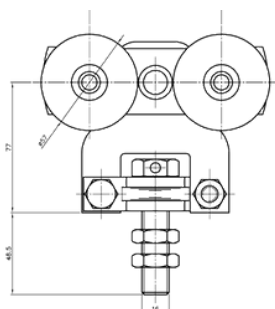

Dobbeltrulle rustfri, 600 kg ***Skaffevare***

Dobbeltrulle med kugleleje inkl. bolt.
Fremstillet i rustfri stål, kvalitet: AISI 304 A2.
Passer med rustfri skinne, varenr. 08030.

Bemærk: 1 rulle bærer 300 kg.

Varenr.	Indeholder	DB
08369	1x dobbeltrulle, rustfri stål 1x M16 bolt, rustfri stål	-