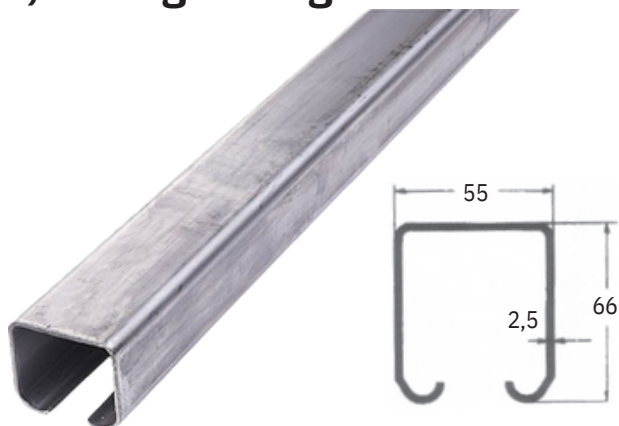

Bemærk: 1 rulle bærer 90 kg.

Varenr.	Indeholder	DB
08267	1x dobbeltrulle, rustfri stål 1x M12 bolt, rustfri stål	5720271

Rustfri beslag 100 og 180 kg

Bæreknægt væg, 100/180 kg

Fremstillet i rustfri stål, kvalitet: AISI 304 A2.
Passer med rustfri skinne, varenr. 08020.

Fremstillet i rustfri stål, kvalitet: AISI 304 A2.

Passer med rustfri skinne, varenr. 08020.

Varenr.	Indeholder	DB
08281	Endestop, rustfri stål	5720297

Rustfri bæreplade, 100/180 kg

Fremstillet i rustfri stål, kvalitet: AISI 304 A2.

Mål: L: 100 x B: 20 mm.

M12 gevind.

Passer med rustfri skinne, varenr. 08020.

Varenr.	Indeholder	DB
08251	Bæreplade, rustfri stål	5720289

Rustfri beslag 300, 400 og 600 kg

Rustfri skinne, 300/400/600 kg

Fremstillet i rustfri stål, kvalitet: AISI 304 A2.
Passer med rustfri beslag 300, 400 og 600 kg.
Ved montering skal altid bruges bæreknaegte.

Udvendig mål: H: 66 x B: 55 mm
Godstykkelse 2,5 mm
Max. længde: 7 meter.

Ved fixmål afregnes op til hele meter pr. længde.

Varenr.	Indeholder	DB
08030	portskinne, rustfri stål	5720255

Enkeltrulle rustfri, 300 kg