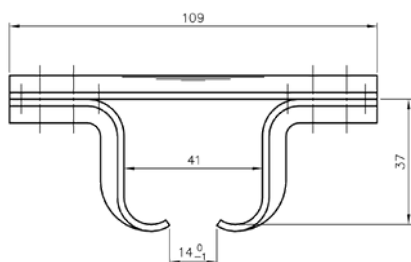

Bæreknægt loft, 100/180 kg

Fremstillet i rustfri stål, kvalitet: AISI 304 A2.
Passer med rustfri skinne, varenr. 08020.

Til 100 kg beregnes 1 stk. pr. 1,00 meter +1 stk.
Til 180 kg beregnes 1 stk. pr. 0,75 meter +1 stk.