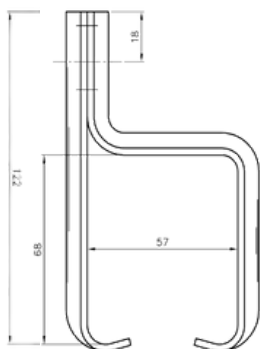

Bæreknægt væg, 300/400/600 kg

Fremstillet i rustfri stål, kvalitet: AISI 304 A2.
Passer med rustfri skinne, varenr. 08030.

Til 300 kg beregnes 1 stk. pr. 1,00 meter +1 stk.

Til 400 kg beregnes 1 stk. pr. 0,75 meter +1 stk.

Til 600 kg beregnes 1 stk. pr. 0,50 meter +1 stk.

Varenr.	Indeholder	DB
08321	1x bæreknægt væg, rustfri stål	5720362