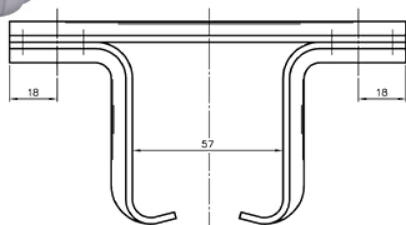

Rustfri beslag 300, 400 og 600 kg

Bæreknægt loft, 300/400/600 kg

Fremstillet i rustfri stål, kvalitet: AISI 304 A2.
Passer med rustfri skinne, varenr. 08030.

Til 300 kg beregnes 1 stk. pr. 1,00 meter +1 stk.

Til 400 kg beregnes 1 stk. pr. 0,75 meter +1 stk.

Til 600 kg beregnes 1 stk. pr. 0,50 meter +1 stk.

Varenr.	Indeholder	DB
08322	1x bæreknægt loft, rustfri stål	5720370