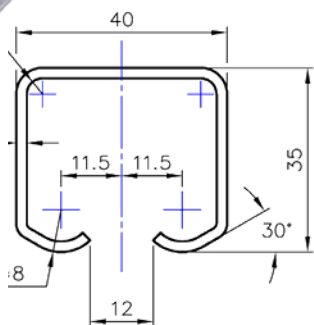

Rustfri beslag 100 og 180 kg

Rustfri skinne, 100/180 kg

Fremstillet i rustfri stål, kvalitet: AISI 304 A2.
Passer med rustfri beslag, 100 og 180 kg.
Ved montering skal altid bruges bærekægte.

Udvendig mål: H 35 x B 40 mm.
Godstykkelse 2 mm.
Max. længde: 7 meter.

Ved fixmål afregnes op til hele meter pr. længde.

Varenr.	Indeholder	DB
08020	Portskinne, rustfri stål	5720248