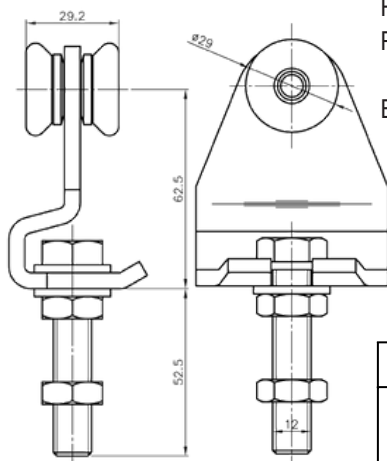

Udvendig mål: H 35 x B 40 mm.
Godstykkelse 2 mm.
Max. længde: 7 meter.

Ved fixmål afregnes op til hele meter pr. længde.

Varenr.	Indeholder	DB
08020	Portskinne, rustfri stål	5720248

Enkeltrulle, 100 kg

Enkeltrulle med kugleleje inkl. bolt.
Fremstillet i rustfri stål, kvalitet: AISI 304 A2.
Passer med rustfri skinne, varenr. 08020.

Bemærk: 1 rulle bærer 50 kg.

Varenr.	Indeholder	DB
08217	1x rulle, rustfri stål 1x M12 bolt, rustfri stål	5720263

Dobbeltrulle, 180 kg

Dobbeltrulle med kugleleje inkl. bolt.
Fremstillet i rustfri stål, kvalitet: AISI 304 A2.
Passer med rustfri skinne, varenr. 08020.