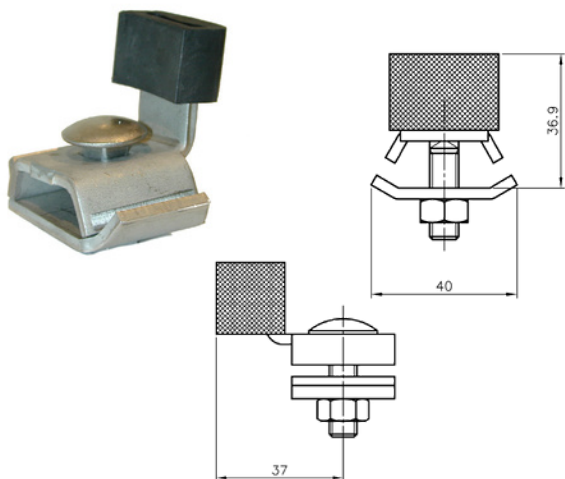

Rustfri beslag 100 og 180 kg