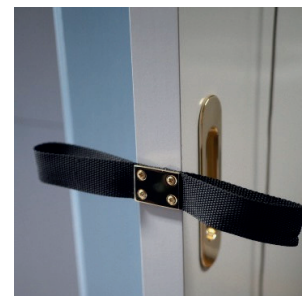

Skydeskåle og greb

Fladt selvklæbende skydedørsgræb

Fladt Selvklæbende skydedørsgræb som er hurtig at klistre på, enten på glas eller træ.

Varenr:
06758

Varenr:
06757

Varenr:
06759

Bøjlegreb

Greb til skydedøre eller skydeport.

Varenr:
06633

Varenr:
06632

Varenr:
06630

Indfaldsring

Indfaldsring, som skjules i din skydedør.

Varenr:
06634

Varenr:
06603

Varenr:
06636

Indfaldsring Auto

Indfaldsring, som skjules i din skydedør og har en push funktion.

Varenr:
06760

Varenr: 06761

Andre greb

Push out og handicapgreb.

Varenr:
03790

Varenr:
messing
06642 rustfri

06640
Varenr: