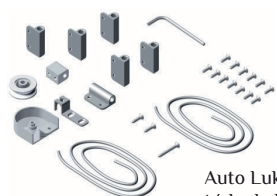

Til dørbåde mellem 63 - 180cm.

Passer sammen med KG 75 skydedørssystem.

Stålskinne til både 40 og 75 kg

Beslagsæt for Roll-Lock 60 kg
Varenr: 00910

Beslagsæt rustfri for Roll-Lock 60 kg
Varenr: 00909

Beslagsæt for Roll-Lock 110 kg
Varenr: 00943

Beslagsæt for Roll-Lock 110 kg
Varenr: 00901

Roll-Lock 60 kg
Varenr: 00920

Roll-Lock 110 kg med næb og kugleleje
Varenr: 00949

Roll-Lock skinne
Varenr: 00912 - 2 meter
Varenr: 00905 - 2,5 meter
Varenr: 00913 - 3 meter
Varenr: 00914 - 4 meter
Varenr: 00915 - 5 meter
Varenr: 00916 - 6 meter

Auto Luk t/skydedør
Varenr: 03787

Roll-Lock Soft Close komplet beslagsæt.
Benyttes ved køb af løse RollLock skinner.
Max dørvægt 40kg.
Varenr: 00946

Roll-Lock skydedørsbeslag 40-110kg

Roll-Lock, beslagsæt max. 60 kg

Dette skydedørs beslag er beregnet til en dør, som max. vejer 60 kg. Roll-Lock er en tophængt skydedørs løsning. Aluminiums skinnen og nylon rullerne sikrer en rolig gang, som gør systemet specielt velegnet til indendørs montering.