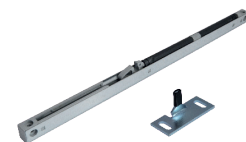

Softclose

Varenr: 03785 - 40 kg

Varenr: 03788 - 60 kg

Varenr: 03789 - 80 kg