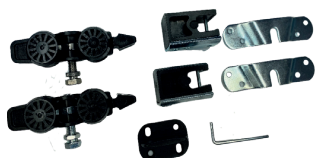

Skydedørsbeslag KG 40/75

KG 40, beslagsæt

Komplette sæt inkl. skinne og bærevinkler.

Varenr: 03142 - 2 meter.

Til dørbåde mellem 63 - 120cm.

Passer sammen med K40 skydedørssystem.

Varenr: 03143 - 3 meter.

Til dørbåde mellem 63 - 180cm.

Passer sammen med K40 skydedørssystem.

KG 75, beslagsæt

Komplette sæt inkl. skinne og bærevinkler.

Varenr: 03172 - 2 meter.

Til dørbåde mellem 63 - 120cm.

Passer sammen med KG 75 skydedørssystem.

Varenr: 03173 - 3 meter.

Til dørbåde mellem 63 - 180cm.

Passer sammen med KG 75 skydedørssystem.

Stålskinne til både 40 og 75 kg

Beslagsæt for Roll-Lock 60 kg
Varenr: 00910

Beslagsæt rustfri for Roll-Lock 60 kg
Varenr: 00909

Beslagsæt for Roll-Lock 110 kg
Varenr: 00943