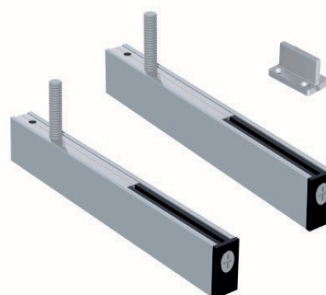

Varenr	Indeholder	DB
09619	Retrac sæt til 1 dør	2110238