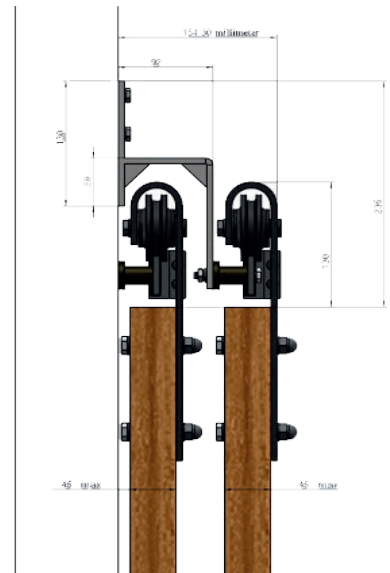

Skydedørsskåle og greb

Oval

Skydeskåle til skydedøre

Varenr:
06768

Varenr:
06762

Varenr: 06772

Varenr: 06769

Varenr:
06746