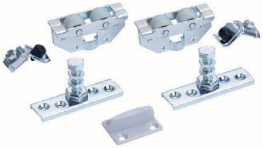

Til skabsbredde med indvendig mål på 1,5 meter.
Beslagsæt til 2 låger.

Varenr. 03916, KG50 inkl. 2 meter top- og bundskinne

Til skabsbredde med indvendig mål på 2 meter.
Beslagsæt til 3 låger.

Varenr. 03917, KG50 inkl. 2,5 meter top- og bundskinne

Til skabsbredde med indvendig mål på 2,5 meter.
Beslagsæt til 4 låger.

Varenr. 03918, KG50 inkl. 3,5 meter top- og bundskinne

Til skabsbredde med indvendig mål på 3,5 meter i bredden.
beslagsæt til 4 låger.

Sættet kan kombineres med Profilgreb, Børsteliste og KG 50 dæmper. Der bruges normalt 2 x Profilgreb og 1 x KG 50 dæmper pr. låge.

Beslagssæt for KG 40
Varenr: 00852

Beslagssæt for KG 75
Varenr: 00862

Bærevinkel
Varenr: 00851