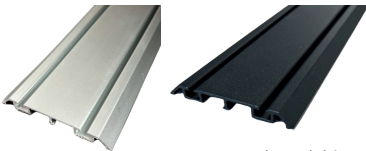

Endestop
Varenr: 05281

Bundstyr til KG
20/30
Varenr: 05261

KG 50
Beslagssæt
Varenr: 03900

KG50 beslagsæt
med spids sort
Varenr: 03256

Topskinne
Varenr: 03912

Topskinne sort
Varenr: 03253

KG 50 bundskinne
m. spor
Varenr: 03250