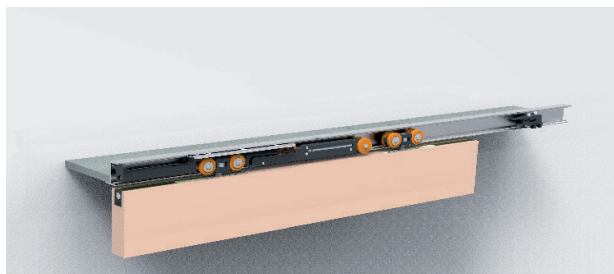

Varenr	Indeholder	DB
09647	Skinne Star m/vinger 2M Elox	
09648	Skinne Star m/vinger 3M Elox	
09649	Skinne Star m/vinger 5M Elox	
09655	Skinne Star m/vinger 2M Sort	
09656	Skinne Star m/vinger 3M Sort	
09657	Skinne Star m/vinger 5M Sort	
09658	Skinne Star m/vinger 2M Hvid	
09659	Skinne Star m/vinger 3M Hvid	
09660	Skinne Star m/vinger 5M Hvid	

STAR montageprofil

Bruges ved montering af standard skinnen på væg.

Bruges denne sammen med Retrac systemet giver det et stilfuldt og visuelt elegant udseende.

Varenr	Indeholder	DB
09661	Star montageprofil 2M Elox	
09662	Star montageprofil 3M Elox	
09663	Star montageprofil 5M Elox	
09664	Star montageprofil 2M Sort	
09665	Star montageprofil 3M Sort	
09666	Star montageprofil 5M Sort	

STAR Endekapper

Afslut montageprofil / skinne med disse endekapper.

Varenr	Indeholder	DB
09626	Star endekappesæt Elox	
09627	Star endekappesæt Sort