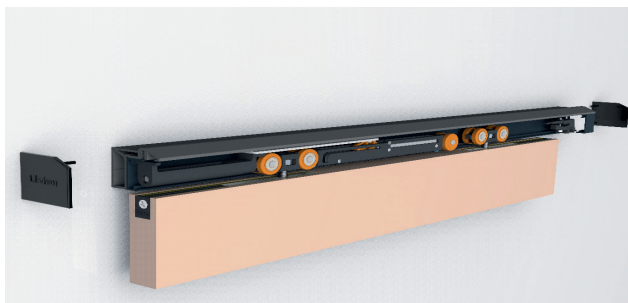

STAR skinner

Fåes i Elox og Sort.

Kan bruges med alle typer beslag i Star serien.

Denne model kan bruges sammen med montageprofil 09661 til 09666.

Varenr	Indeholder	DB
09644	Skinne Star 2M Elox	
09645	Skinne Star 3M Elox	
09646	Skinne Star 5M Elox	
09652	Skinne Star 2M Sort	
09653	Skinne Star 3M Sort	

STAR skinne med vinger

Fåes i Elox, sort og hvid.

Kan bruges med alle typer beslag i Star serien Denne model er til integrering i loftet.