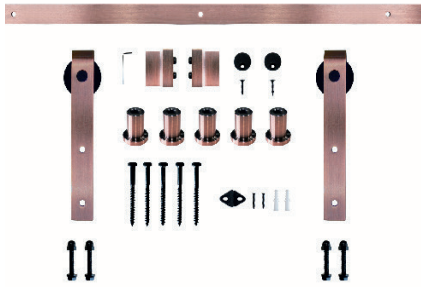

RETRO 100 kg

Komplet sæt Retro antik kobber 2M
Varenr: 05050