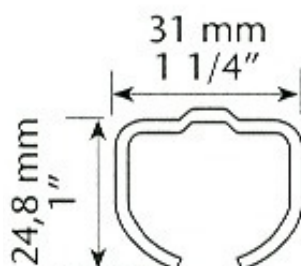

Skinner KG 40/75

KG 40/75, stålskinne

Passer til KG 40/75 skydedørssystem.

Varenr.	Indeholder	DB
00841	Skinne 1,5 meter, sendzimir	2502482
00842	Skinne 2 meter, sendzimir	1585215
00843	Skinne 2,5 meter, sendzimir	2756625
00844	Skinne 3 meter, sendzimir	2502508
00846	Skinne 3,5 meter, sendzimir	2756641
00845	Skinne 4 meter, sendzimir	2756633
00850	Skinne 5 meter, sendzimir	1585223
00849	Skinne 6 meter, sendzimir	2756658

KG 75, aluminiumsskinne

Må kun bruges til KG 75 beslag.