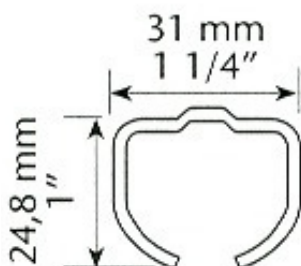

Varenr	Indeholder	DB
00829	Skinne 1,5 meter, aluminium	5240616
00832	Skinne 2 meter, aluminium	5892424
00830	Skinne 2,5 meter, aluminium	5249157
00833	Skinne 3 meter, aluminium	5892425
00831	Skinne 3,5 meter, aluminium	5249158
00834	Skinne 4 meter, aluminium	5892426
00835	Skinne 5 meter, aluminium	5892427
00836	Skinne 6 meter, aluminium	5892428

KG -75, skinne 90 graders bue

Radius 650 mm. Kan bestilles i special mål, kontakt os for nærmere information.

Passer til KG-75 skydedørssystem.

Må ikke bruges til K-40 rullen.