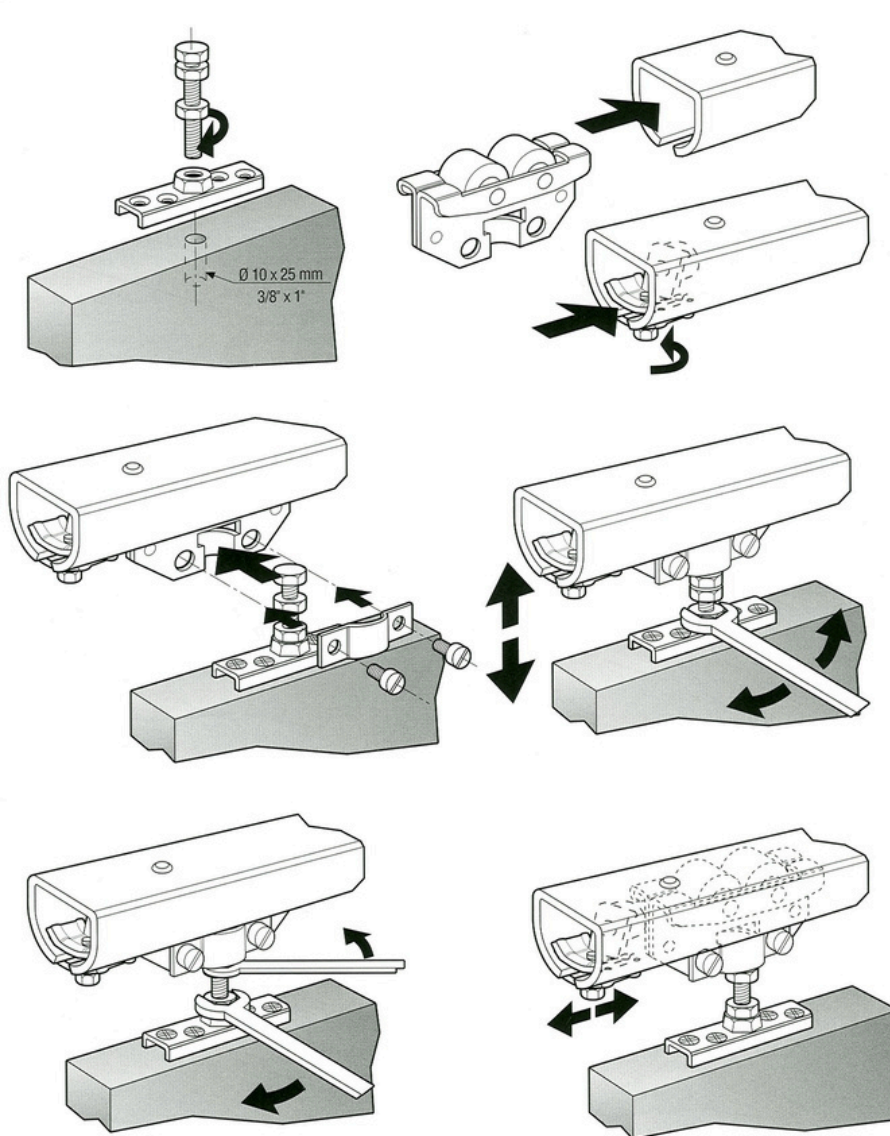

Skydedørsbeslag KG 75 arbejdstegning