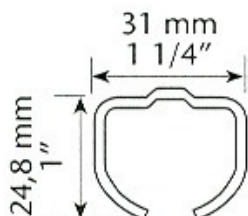

Varenr	Indeholder	DB
03331	Skinne 90 graders bue sendzimir	2502938