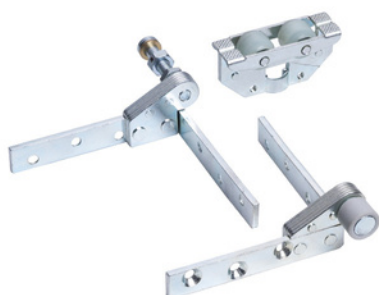

KG 75, skydetæt beslag

Anvendes når der ønskes en tættere samling mellem væg og dør end en traditionel ligegående skydedør.
Passer til KG 40/75 stålskinne og bundskinne 06009.

Varenr	Indeholder	DB
03402	2 x ruller, 2 x PL. 75 bolte, 1 x endestop 1 x bæreplade, 1 x kipbeslag 1 x bundstyr	5720396