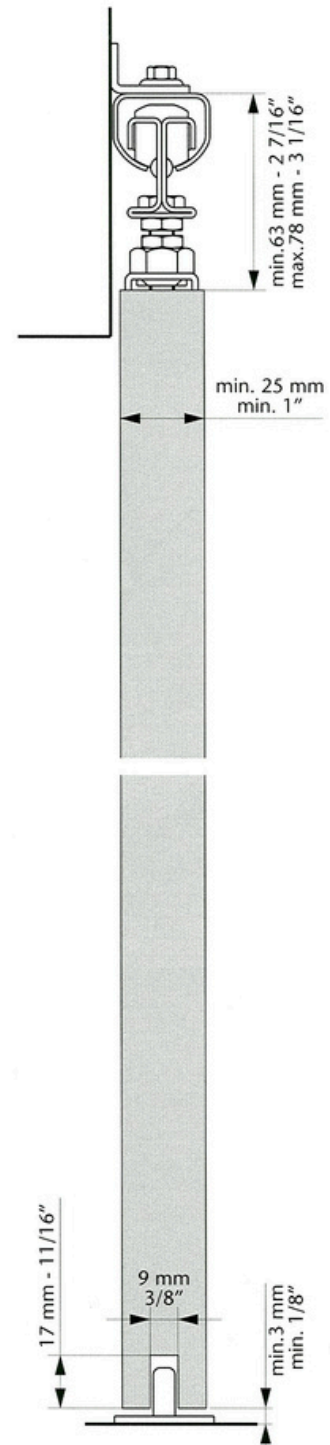

Skydedørsbeslag KG 40 arbejdstegning