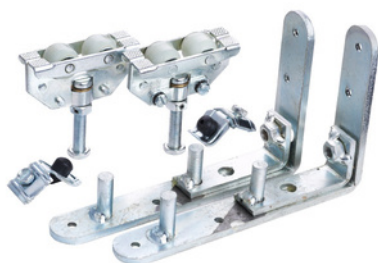

Varenr.	Indeholder	DB
03443	Rulle med åben krog, elgalvaniseret	3186764

Skydedørsbeslag KG 40/75

KG 75, skydetæt beslag

Anvendes når der ønskes en tættere samling mellem væg og dør end en traditionel ligegående skydedør.
Passer til KG 40/75 stålskinne og bundskinne 06009.

Varenr	Indeholder	DB
03405	Foldebeslag, elgalvaniseret stål	2756476

KG 40/75, bevægelige bærevinkler

Anvendes til udestuer, glas- og dørpartier med sideværts tiltrækning. Vægt pr. dørblad max 75 kg.

Godstykkelse 5 mm. Tiltrækning max 10 mm