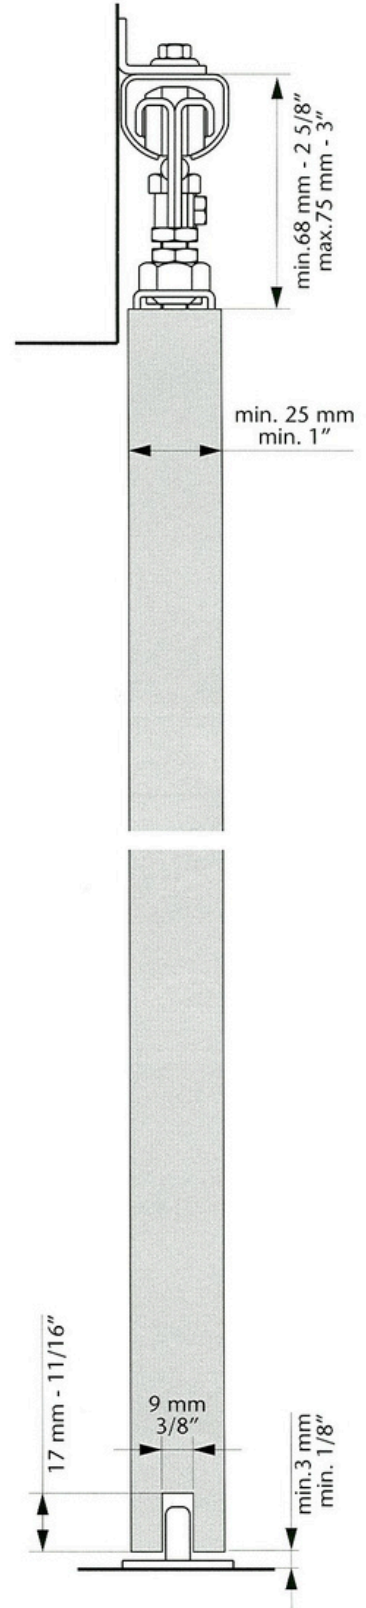

Skydedørsbeslag KG 75 arbejdstegning