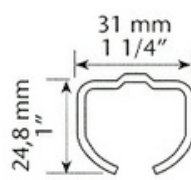

Skydedørsbeslag KG 75 arbejdstegning