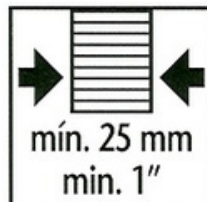

Skydedørsbeslag KG 75 arbejdstegning