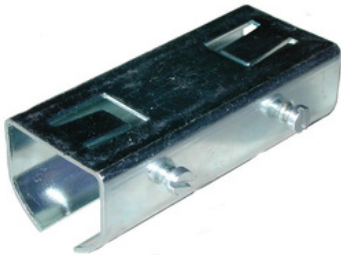

Varenr	Indeholder	DB
00851	Bærevinkel, elgalvaniseret stål	1585207

Skydedørsbeslag KG 40/75

KG 40/75, endestop

Monteres i hver ende af skydedørsskinnen og virker som stop/bremse.
Passer til KG 40/75 skydedørssystem.

Varenr	Indeholder	DB
03382	Endestop, elgalvaniseret stål	2756682

KG 40/75, samleled

Anvendes til både samling af ligegående skinner og montering af 90° skinnebue.
Passer til KG 40/75 skydedørssystem.

Varenr	Indeholder	DB
03383	Samleled, elgalvaniseret stål	2502979