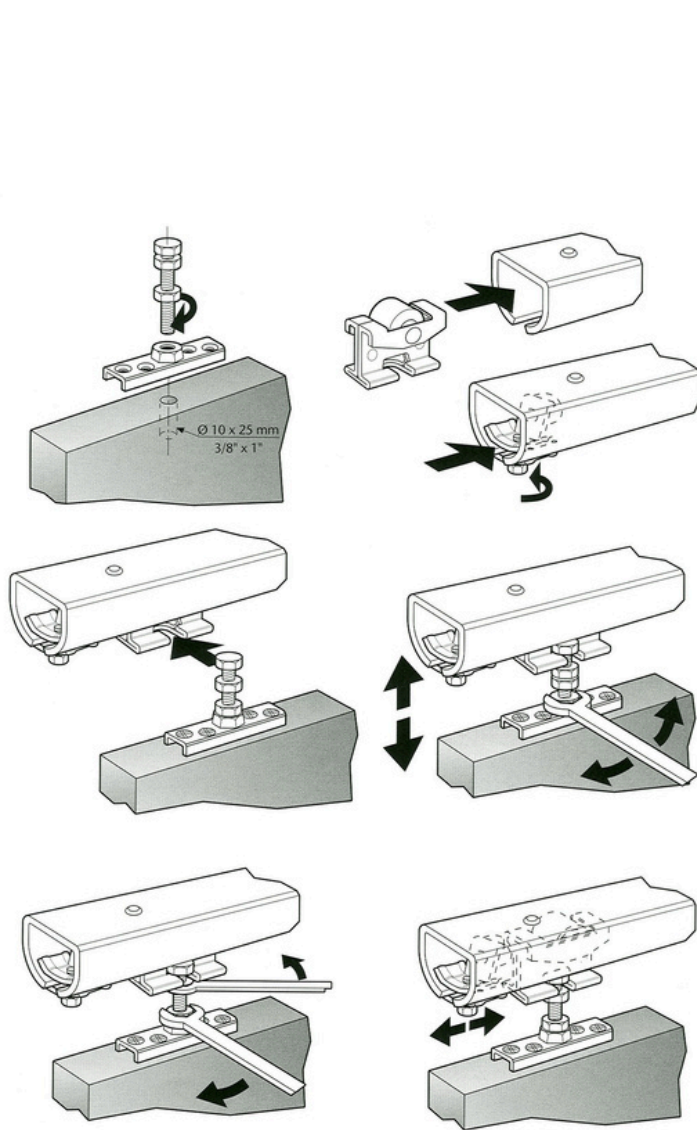

Skydedørsbeslag KG 40 arbejdstegning