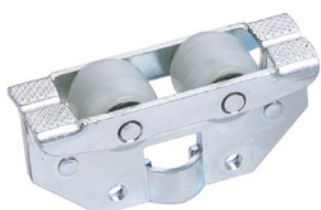

KG 75 er en tophængt skydedørsløsning. Systemet er specielt velegnet til udendørsmontering fx. garager, brændeskure osv, hvor der ønskes en robust og holdbar løsning.

Passer til kg40/75 stålskinne

Varenr	Indeholder	DB
00862	2 x skydedørssuller, 2 x bolt med plade, 2 x endestop og 1 x bundstyr, træskruer monteringsvejledning	1585199

Skydedørsbeslag KG 40/75

KG 40, rulle

Rulle uden bolt og bæreplade.
Max belastning pr. sæt 40 kg.
Passer til KG 40/75 stål
skinne.

Må ikke benyttes i bue 03331.

Varenr	Indeholder	DB
03341	Rulle, elgalvaniseret stål	2756666

KG 75, rulle

Inkl. låsebøjle, men uden bolt og bæreplade.
Max belastning pr. sæt 75 kg.
Passer til KG 40/75 skydedørssystem.

Varenr	Indeholder	DB
03441	Rulle, elgalvaniseret stål	2756484

KG 40/75, bolt og plade

Passer til KG 40/75 skydedørssystem.

Varenr	Indeholder	DB
03351	Bolt og plade, elgalvaniseret stål	2756674

KG 40/75, bundstyr

Passer til KG 40/75 skydedørssystem.
Udfærsning: Bredde 9 mm, dybde 17 mm.
L x B x H : 42 x 32,3 x 18 mm