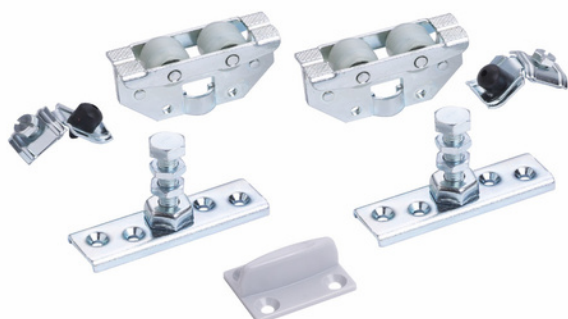

SVALK

SKYDE GODT BESLAG

KG 40/75
Skydedørsbeslag

www.roliba.dk
www.svalk.dk

Skydedørsbeslag KG 40/75

SVALK

KG 40, beslagsæt til max. 40 kg

Dette skydedørsbeslag er beregnet til en dør, som max vejer 40 kg.

KG 40 er en tophængt skydedørsløsning. Systemet er specielt velegnet til udendørsmontering f.eks. garager, brændeskure osv. hvor der ønskes en robust og holdbar løsning.

Passer til Kg40/75 stålskinne

Må ikke benyttes i bue 03331

Varenr.	Indeholder	DB
00852	2 x skydedørssuller, 2 x bolt med plade, 2 x endestop og 1 x bundstyr, træskruer og monteringsvejledning	1585181

KG 75, beslagsæt til max. 75 kg

Dette skydedørsbeslag er beregnet til en dør, som max vejer 75 kg.

KG 75 er en tophængt skydedørsløsning. Systemet er specielt velegnet til udendørsmontering fx. garager, brændeskure osv, hvor der ønskes en robust og holdbar løsning.

Passer til kg40/75 stålskinne

Varenr	Indeholder	DB
00862	2 x skydedørssuller, 2 x bolt med plade, 2 x endestop og 1 x bundstyr, træskruer monteringsvejledning	1585199