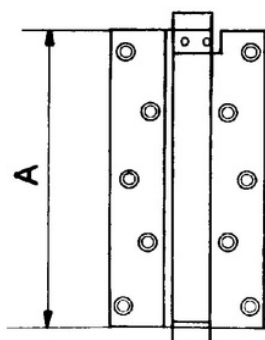

Varenr.	01114 01118 01120 01158 01197 01199	01115 01121 01159 01195	01116 01122 01160 01196 01161	01117 01123 01161	01124 01162
Hængsel størrelse A-mål	75 mm	100 mm	125 mm	150 mm	175 mm
Max. dørbredde pr. 2 hængsler	600 mm	700 mm	700 mm	750 mm	850 mm
Max. dørtykkelse pr. 2 hængsler	18-25 mm	25-30 mm	30-35 mm	35-40 mm	30-45 mm
Max. dørvægt pr. 2 hængsler	15 kg	22 kg	27 kg	40 kg	70 kg