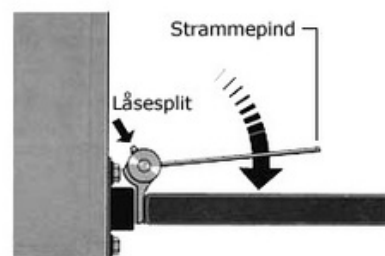

Varenr.	01114 01118 01120 01158 01197 01199	01115 01121 01159 01195	01116 01122 01160 01196 01161	01117 01123 01161	01124 01162
Hængsel størrelse A-mål	75 mm	100 mm	125 mm	150 mm	175 mm
Max. dørbredde pr. 2 hængsler	600 mm	700 mm	700 mm	750 mm	850 mm
Max. dørtykkelse pr. 2 hængsler	18-25 mm	25-30 mm	30-35 mm	35-40 mm	30-45 mm
Max. dørvægt pr. 2 hængsler	15 kg	22 kg	27 kg	40 kg	70 kg