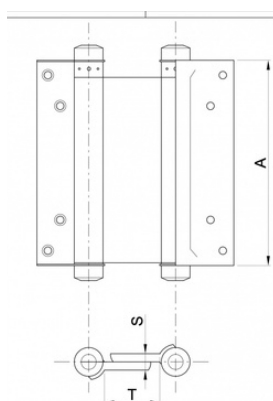

Dobbeltvirkende svingdørshængsel, forniklet

Varenr.	Indeholder	DB
01145	Dobb. virk. svingdørshængsel, 75 mm	8294316
01146	Dobb. virk. svingdørshængsel, 100 mm	8294308
01147	Dobb. virk. svingdørshængsel, 125 mm	8294290
01148	Dobb. virk. svingdørshængsel, 150 mm	8294282
01149	Dobb. virk. svingdørshængsel, 175 mm	8294274