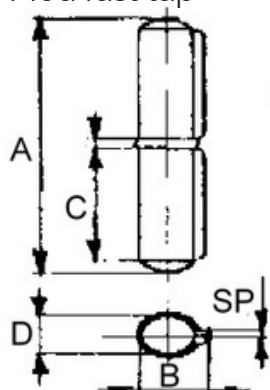

Svejsehængsler stål -og messing tap

Målskema

Varenr.	01500 01520	01510 01550	01501 01521	01511 01516	01502 01522	01512 01552	01503 01523	01504 01524	01514	01505 01525	01515 01553	01506 01526	01507 01527	01508 01528
A-mål	40 mm	50 mm	60 mm	70 mm	80 mm	90 mm	100 mm	120 mm	135 mm	140 mm	150 mm	160 mm	180 mm	200 mm
Ø-mål	10 mm	10 mm	10 mm	12 mm	12 mm	14 mm	14 mm	16 mm	16 mm	16 mm	20 mm	20 mm	22 mm	22 mm
B-mål	12 mm	12 mm	12 mm	14 mm	14 mm	16 mm	16 mm	18 mm	18 mm	18 mm	23 mm	23 mm	25 mm	25 mm
D-mål	6 mm	6 mm	6 mm	7 mm	7 mm	8 mm	8 mm	9 mm	9 mm	9 mm	12 mm	12 mm	14 mm	14 mm
Bæreevne pr. par	10 kg	15 kg	15 kg	25 kg	25 kg	35 kg	35 kg	45 kg	45 kg	45 kg	60 kg	60 kg	75 kg	75 kg

Svejsehængsel model M

Målskema

Varenr.	01616	01606	01607	01608	01609	01617	01618
A-mål	40 mm	60 mm	80 mm	100 mm	120 mm	140 mm	160 mm
B-mål	12 mm	12 mm	14 mm	16 mm	18 mm	18 mm	20 mm
Ø-mål	10 mm	10 mm	12 mm	14 mm	16 mm	16 mm	18 mm
Di-mål	6 mm	6 mm	7 mm	8 mm	9 mm	9 mm	10 mm
Bæreevne pr. par	20 kg	20 kg	40 kg	50 kg	60 kg	60 kg	80 kg

Svejsehængsel med løs tap,
rustfri AISI 304 A2

Varenr.	Indeholder	Kasse	DB
01611	Svejsehængsel, 60 mm	10 stk.	4650818
01612	Svejsehængsel, 80 mm	24 stk.	4650826
01613	Svejsehængsel, 100 mm	24 stk.	4650834
01614	Svejsehængsel, 120 mm	24 stk.	4650842
01615	Svejsehængsel, 140 mm	24 stk.	4650859

Svejsehængsler med fast/løs tap, rustfri

Målskema

Med fast tap

Med løs tap

Varenr.	01611	01612	01603 01613	01604 01614	01605 01615
A-mål	60 mm	80 mm	100 mm	120 mm	140 mm
D-mål	12 mm	12 mm	14 mm	14 mm	16 mm
B-mål	15 mm	15 mm	19 mm	19 mm	22 mm
C-mål	27 mm	37 mm	47 mm	56 mm	66 mm
R-mål	7,7 mm	7,7 mm	9,7 mm	9,7 mm	10,5 mm
sp-mål	2 mm	2 mm	4 mm	4 mm	5 mm