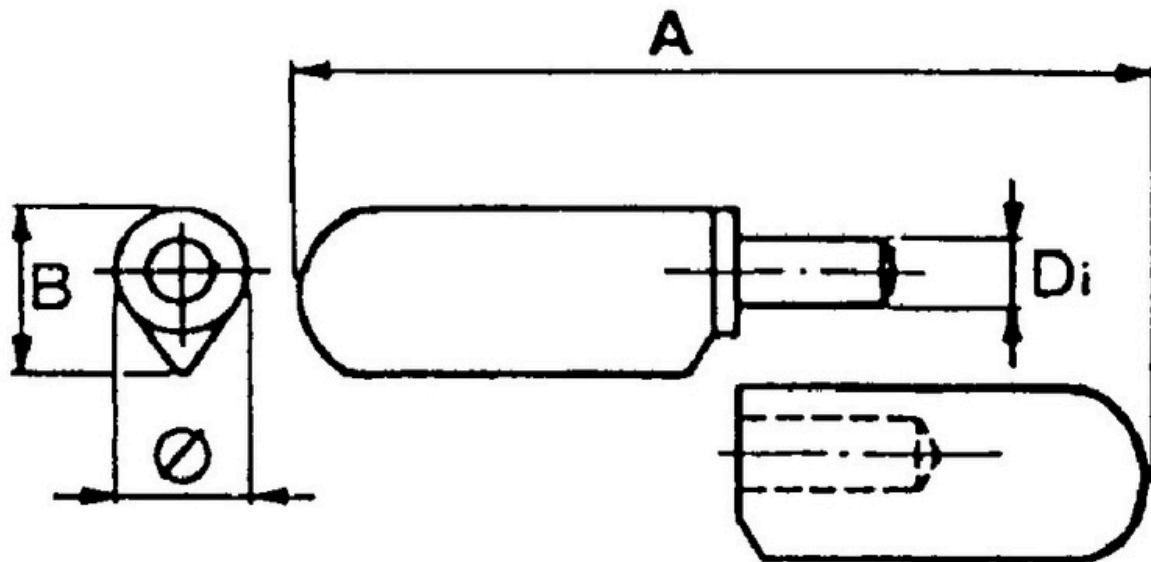

Svejsehængsel model M

Målskema

Varenr.	01616	01606	01607	01608	01609	01617	01618
A-mål	40 mm	60 mm	80 mm	100 mm	120 mm	140 mm	160 mm
B-mål	12 mm	12 mm	14 mm	16 mm	18 mm	18 mm	20 mm
Ø-mål	10 mm	10 mm	12 mm	14 mm	16 mm	16 mm	18 mm
Di-mål	6 mm	6 mm	7 mm	8 mm	9 mm	9 mm	10 mm
Bæreevne pr. par	20 kg	20 kg	40 kg	50 kg	60 kg	60 kg	80 kg

Ved brug af 2 hængsler foroven og 1 forneden fordobles bæreevnen