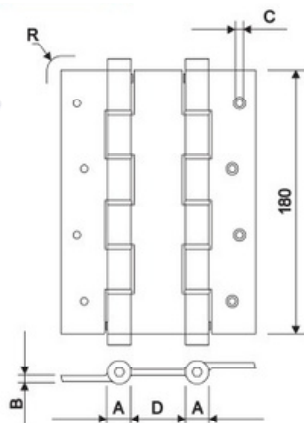

Dobbeltvirkende svingdørshængsel

Hængslet er udstyret med justerbar bladfjeder og skarpe affasede hængsel lapper. Hængslerne er mærket med en pil, der ved montering skal vende op ad.

Total længde 190 mm.

Flapmål, højde : 180 mm, bredde : 30 mm.

A	B	C	D	R
Ø16 mm	4 mm	Ø5 mm	37 mm	10 mm

Varenr.	Indeholder	DB
01059	Dobbeltvirkende svingdørshængsel, elokseret aluminium	2502615