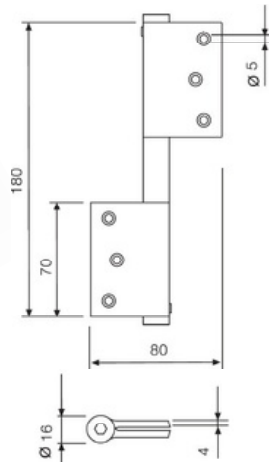

Dobbeltvirkende svingdørshængsel Arbejdstegning

Hvis der anbringes 2 hængsler foroven og 1 forneden fordobles bæreevnen.

F.eks. kan 3 hængsler på 75 mm således bære 30 kg.

Varenr.	Reserve dele
10998	Låsesplit lille til 75-125 mm, rustfri
10999	Låsesplit stor til 150-175 mm, rustfri
11000	Låsesplit til 200 mm, galvaniseret
11003	Låsesplit lille til 50-125 mm, galvaniseret
11004	Låsesplit stor til 150 -175 mm, galvaniseret
11005	Strammepind lille til 75-125 mm, galvaniseret
11006	Strammepind stor til 150-175 mm, galvaniseret

Varenr.	01129 01145 01164 01180 01184 01191	01130 01146 01165 01181 01185 01192	01136 01147 01166 01182 01186 01193	01142 01148 01167 01183 01187 01194	01143 01149 01168 01188 01190	01144
Hængsel størrelse A-mål	75 mm	100 mm	125 mm	150 mm	175 mm	200 mm
Max. dørbredde pr. 2 hængsler	600 mm	700 mm	700 mm	750 mm	850 mm	1000 mm
Max. dørtykkelse pr. 2 hængsler	18-25 mm	25-30 mm	30-35 mm	35-40 mm	40-45 mm	45-55 mm
Max. dørvægt pr. 2 hængsler	15 kg	22 kg	27 kg	40 kg	70 kg	70 kg

Lukkehængsler

Lukkehængsel

Beslag til lette indvendige døre. Hængslet er med bladfjeder.

Total længde 195 mm.

Flapmål, højde : 70 mm, bredde : 30 mm.

Varenr.	Indeholder	DB
01057	Lukkehængsel, elokseret aluminium	2502557