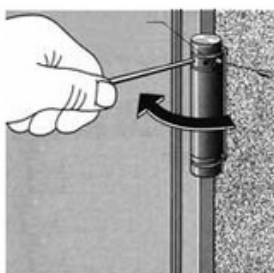

Varenr.	01114 01118 01120 01158 01197 01199	01115 01121 01159 01195	01116 01122 01160 01196 01161	01117 01123 01161	01124 01162
Hængsel størrelse A-mål	75 mm	100 mm	125 mm	150 mm	175 mm
Max. dørbredde pr. 2 hængsler	600 mm	700 mm	700 mm	750 mm	850 mm
Max. dørtykkelse pr. 2 hængsler	18-25 mm	25-30 mm	30-35 mm	35-40 mm	30-45 mm
Max. dørvægt pr. 2 hængsler	15 kg	22 kg	27 kg	40 kg	70 kg