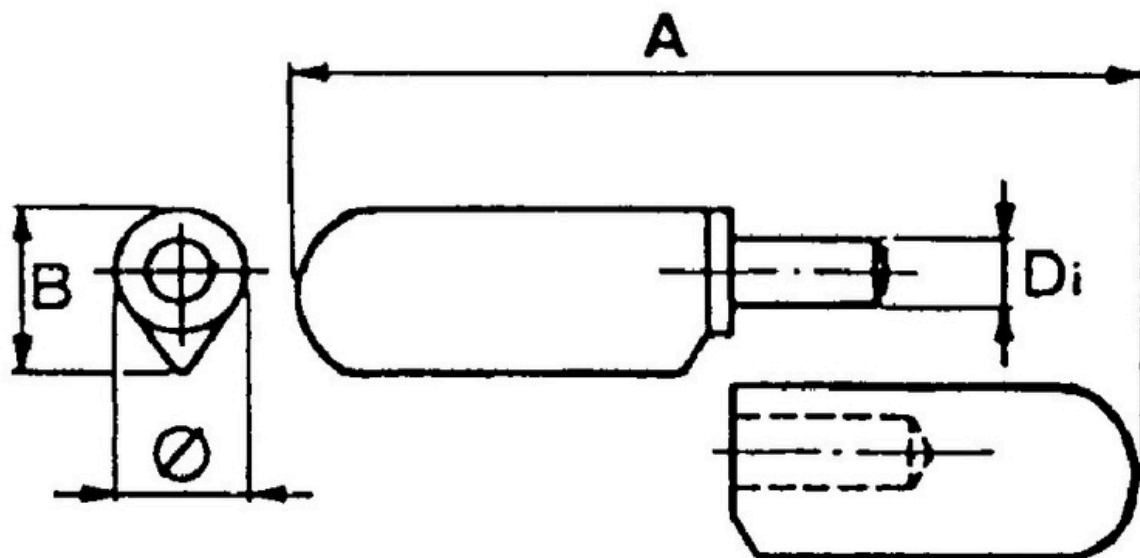

Svejsehængsel med messing tap

Ved montering af 3 hængsler, 2 foroven og 1 forneden, så fordobles bæreevnen.

Varenr.	Indeholder	Kasse	DB
01520	Svejsehængsel, 40 mm	24 stk.	8831034
01550	Svejsehængsel, 50 mm	24 stk.	5859204
01521	Svejsehængsel, 60 mm	24 stk.	8294266
01516	Svejsehængsel, 70 mm	24 stk.	5810713
01522	Svejsehængsel, 80 mm	24 stk.	8294258
01552	Svejsehængsel, 90 mm	24 stk.	5859205
01523	Svejsehængsel, 100 mm	24 stk.	8294241
01524	Svejsehængsel, 120 mm	24 stk.	8294233
01525	Svejsehængsel, 140 mm	24 stk.	8294225
01553	Svejsehængsel, 150 mm	12 stk.	5859206
01526	Svejsehængsel, 160 mm	12 stk.	8831042
01527	Svejsehængsel, 180 mm	12 stk.	8831059
01528	Svejsehængsel, 200 mm	12 stk.	8831067

Svejsehængsler stål -og messing tap

Målskema

Varenr.	01500 01520	01510 01550	01501 01521	01511 01516	01502 01522	01512 01552	01503 01523	01504 01524	01514	01505 01525	01515 01553	01506 01526	01507 01527	01508 01528
A-mål	40 mm	50 mm	60 mm	70 mm	80 mm	90 mm	100 mm	120 mm	135 mm	140 mm	150 mm	160 mm	180 mm	200 mm
Ø-mål	10 mm	10 mm	10 mm	12 mm	12 mm	14 mm	14 mm	16 mm	16 mm	16 mm	20 mm	20 mm	22 mm	22 mm
B-mål	12 mm	12 mm	12 mm	14 mm	14 mm	16 mm	16 mm	18 mm	18 mm	18 mm	23 mm	23 mm	25 mm	25 mm
D-mål	6 mm	6 mm	6 mm	7 mm	7 mm	8 mm	8 mm	9 mm	9 mm	9 mm	12 mm	12 mm	14 mm	14 mm
Bæreevne pr. par	10 kg	15 kg	15 kg	25 kg	25 kg	35 kg	35 kg	45 kg	45 kg	45 kg	60 kg	60 kg	75 kg	75 kg