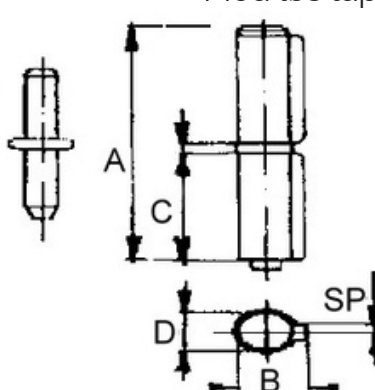

Svejsehængsler stål -og messing tap

Målskema

Varenr.	01500 01520	01510 01550	01501 01521	01511 01516	01502 01522	01512 01552	01503 01523	01504 01524	01514	01505 01525	01515 01553	01506 01526	01507 01527	01508 01528
A-mål	40 mm	50 mm	60 mm	70 mm	80 mm	90 mm	100 mm	120 mm	135 mm	140 mm	150 mm	160 mm	180 mm	200 mm
Ø-mål	10 mm	10 mm	10 mm	12 mm	12 mm	14 mm	14 mm	16 mm	16 mm	16 mm	20 mm	20 mm	22 mm	22 mm
B-mål	12 mm	12 mm	12 mm	14 mm	14 mm	16 mm	16 mm	18 mm	18 mm	18 mm	23 mm	23 mm	25 mm	25 mm
D-mål	6 mm	6 mm	6 mm	7 mm	7 mm	8 mm	8 mm	9 mm	9 mm	9 mm	12 mm	12 mm	14 mm	14 mm
Bæreevne pr. par	10 kg	15 kg	15 kg	25 kg	25 kg	35 kg	35 kg	45 kg	45 kg	45 kg	60 kg	60 kg	75 kg	75 kg

Svejsehængsel med løs tap,
rustfri AISI 304 A2

Varenr.	Indeholder	Kasse	DB
01611	Svejsehængsel, 60 mm	10 stk.	4650818
01612	Svejsehængsel, 80 mm	24 stk.	4650826
01613	Svejsehængsel, 100 mm	24 stk.	4650834
01614	Svejsehængsel, 120 mm	24 stk.	4650842
01615	Svejsehængsel, 140 mm	24 stk.	4650859

Svejsehængsler med fast/løs tap, rustfri

Målskema

Med fast tap

Med løs tap

Varenr.	01611	01612	01603 01613	01604 01614	01605 01615
A-mål	60 mm	80 mm	100 mm	120 mm	140 mm
D-mål	12 mm	12 mm	14 mm	14 mm	16 mm
B-mål	15 mm	15 mm	19 mm	19 mm	22 mm
C-mål	27 mm	37 mm	47 mm	56 mm	66 mm
R-mål	7,7 mm	7,7 mm	9,7 mm	9,7 mm	10,5 mm
sp-mål	2 mm	2 mm	4 mm	4 mm	5 mm