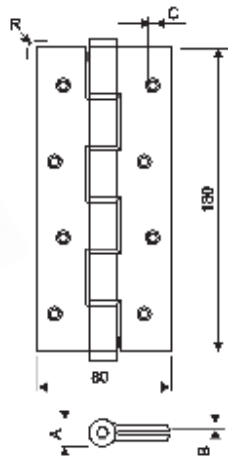

Varenr.	01129 01145 01164 01180 01184 01191	01130 01146 01165 01181 01185 01192	01136 01147 01166 01182 01186 01193	01142 01148 01167 01183 01187 01194	01143 01149 01168 01188 01190	01144
Hængsel størrelse A-mål	75 mm	100 mm	125 mm	150 mm	175 mm	200 mm
Max. dørbredde pr. 2 hængsler	600 mm	700 mm	700 mm	750 mm	850 mm	1000 mm
Max. dørtykkelse pr. 2 hængsler	18-25 mm	25-30 mm	30-35 mm	35-40 mm	40-45 mm	45-55 mm
Max. dørvægt pr. 2 hængsler	15 kg	22 kg	27 kg	40 kg	70 kg	70 kg

Lukkehængsler

Lukkehængsel

Beslag til lette indvendige døre. Hængslet er med bladfjeder.

Total længde 195 mm.

Flapmål, højde : 70 mm, bredde : 30 mm.

Varenr.	Indeholder	DB
01057	Lukkehængsel, elokseret aluminium	2502557

Enkeltvirkende svingdørshængsel

Hængslet er udstyret med justerbar bladfjeder og skarpe affasede hængsel lapper.

Total længde 190 mm.

Flapmål, højde : 180 mm, bredde : 30 mm.

A	B	C	R
Ø16 mm	4 mm	Ø5 mm	10 mm