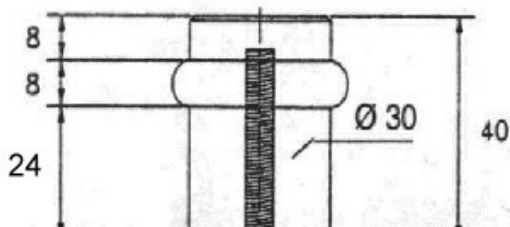

Dørstop

M 6

Dørstop, gulv

Alle dørstop leveres med bordbensbolt/skrue.

Dørstop til gulvmontage med gummiring til omslag.

Varenr	Indeholder	DB
06100	Dørstop, messing	8130791
06101	Dørstop, eloxeret aluminium	8130809
06103	Dørstop, rustfri	8130825