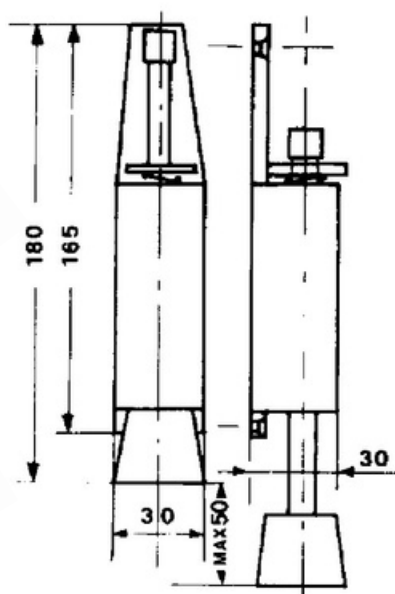

Dørholder, stor

Svalk dørholder af metal.

Aktiveres ved et tryk med foden, så "teleskopstangen" med gummifod rammer gulvet & "låser" døren fast.

Benyttes ofte sammen med dørpumpe.
Bør ikke monteres på brandøre.

Varenr	Indeholder	DB
01092	Dørholder stor, hvid	8550493
01094	Dørholder stor, messing	8550519
01104	Dørholder stor, sort	2034365
01105	Dørholder stor, grå	4375382
11002	Gummifod stor, hvid (Reservedel)