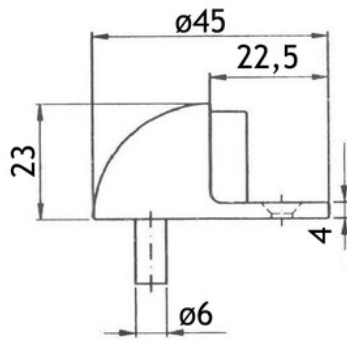

Dørstop

Dørstop, gulv

Dørstop til gulvmontering, model skildpadde.
Elegant og lille dørstop med gummienslag.

Varenr	Indeholder	DB
01088	Dørstop, messing	5733731
01089	Dørstop, messing mat krom	5665926