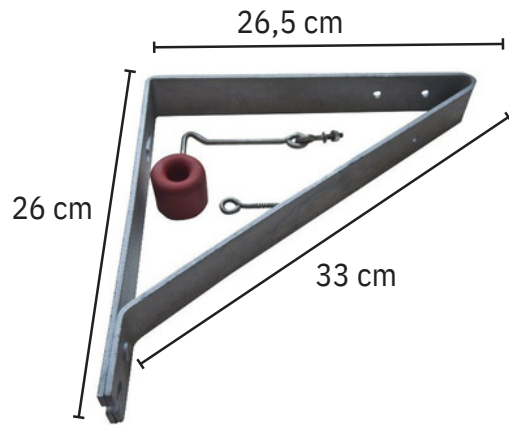

Dørholder

Vinkel dørstop 90 grader

Vinkel dørstop med gummipuf og krog.
Varmgalvaniseret.

Varenr	Indeholder	DB
06013	Vinkelstop 90 grader	1922005