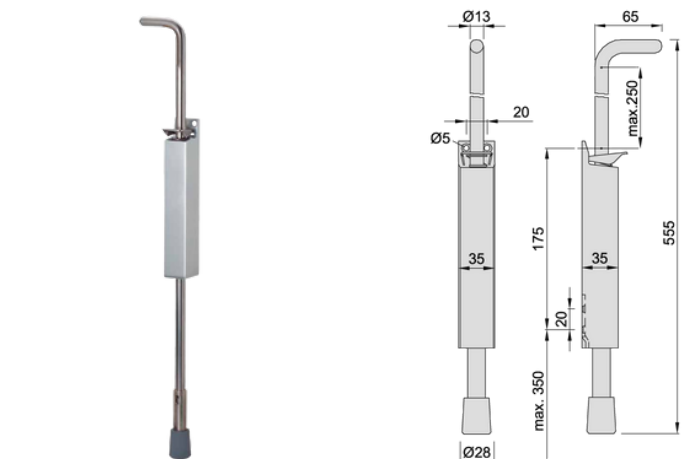

Dørholder EKSTRA lang

Farve: sølv eloxeret.

Varenr	Indeholder	DB
01107	Dørholder EKSTRA lang	1915714