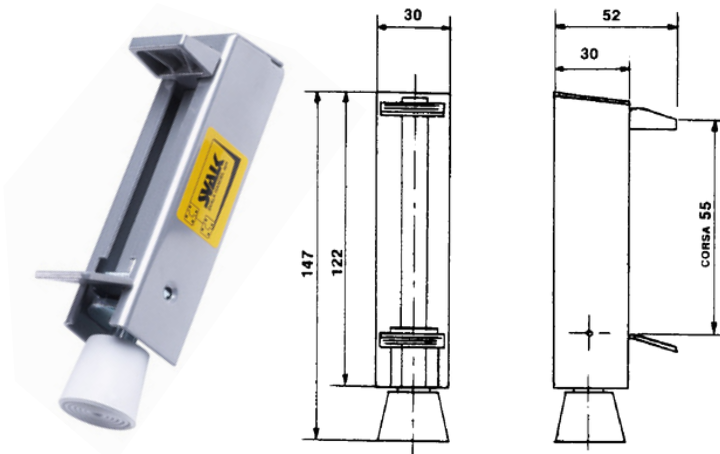

Dørholder, super

Har dobbeltfjeder, hvilket sikrer ekstra styrke.
Svalk dørholder af metal.
Aktiveres ved et tryk med foden, så
"teleskopstangen" med gummifod rammer gulvet &
"låser" døren fast.

Varenr	Indeholder	DB
01090	Dørholder, super	5911686
11002	Gummifod stor, hvid (Reservedel)