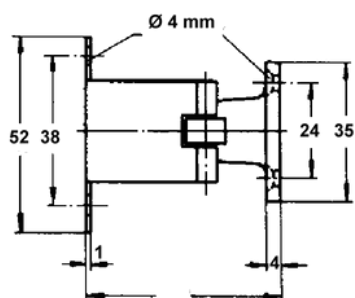

## Dørholder, væg.

Afstand mellem dør og væg 38 mm.

Dørholder med fast hold og fjederfunktion - let at aktivere og let at udløse.

Varenr	Indeholder	DB
01100	Dørholder, forniklet	4375333
01101	Dørholder væg, Messing	1896756

## Dørholder auto, stor.

Automatisk dørholder med fjederbelastet klemme til vægmontering.  
Afstand mellem dør og væg 48 mm.

Kraftig dørholder til store døre.  
Nem at montere.

Varenr	Indeholder	DB
01098	Dørholder, eloxeret aluminium	5810718