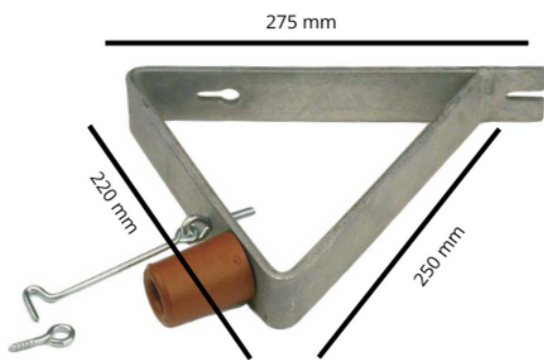

Vinkel dørstop 125 grader

Vinkel dørstop med gummipuf og krog.
Varmgalvaniseret.

Varenr	Indeholder	DB
06017	Vinkelstop, 125 grader	2349610