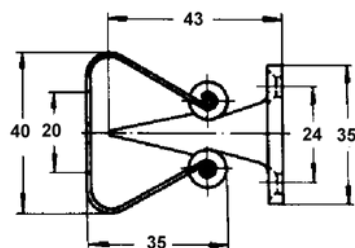

## Dørholder auto, stor.

Automatisk dørholder med fjederbelastet klemme til vægmontering.  
Afstand mellem dør og væg 48 mm.

Kraftig dørholder til store døre.  
Nem at montere.

Varenr	Indeholder	DB
01098	Dørholder, eloxeret aluminium	5810718