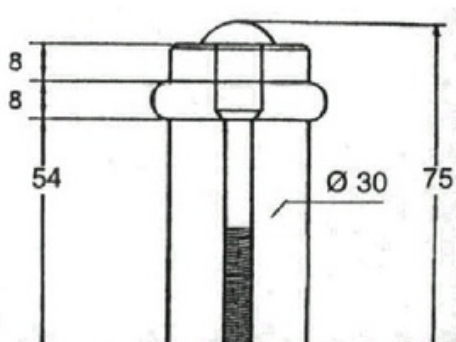

M 8

Dørstop, væg og gulv

Alle dørstop leveres med bordbensbolt/skrue.

Mål: H : 75 mm Ø : 30 mm.

Dørstop combi til væg og gulv med gummiring og gummifod til brug enten i gulv eller på væg.

Et elegant og flot dørstop i massiv messing eller rustfri stål.

Varenr	Indeholder	DB
06120	Dørstop combi, messing	8464554
06123	Dørstop combi, rustfri	8348039