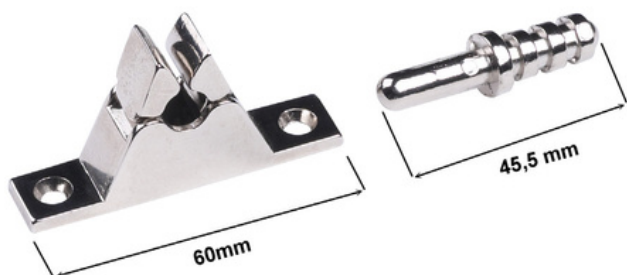

## Dørholder, væg.

Afstand mellem dør og væg 38 mm.

Dørholder med fast hold og fjederfunktion - let at aktivere og let at udløse.

Varenr	Indeholder	DB
01100	Dørholder, forniklet	4375333
01101	Dørholder væg, Messing	1896756

## Dørholder, gulv

Automatisk dørholder med fjederbelastet klemme.

Dørholder med fast hold og fjederfunktion - let at aktivere og let at udløse.

Varenr	Indeholder	DB
01110	Dørholder, forniklet	8348070

## Dørholder auto, stor.

Automatisk dørholder med fjederbelastet klemme til vægmontering.  
Afstand mellem dør og væg 48 mm.

Kraftig dørholder til store døre.  
Nem at montere.

Varenr	Indeholder	DB
01098	Dørholder, eloxeret aluminium	5810718

## Dørholder fast hold

Dørholder i zinklegering med gummi-fast hold.  
Til vægmontering.  
Skruer medfølger.

Han part: 75 x 40mm

Hun part: 42 x 15mm

Varenr	Indeholder	DB
01084	Dørholder fast hold.	1748534