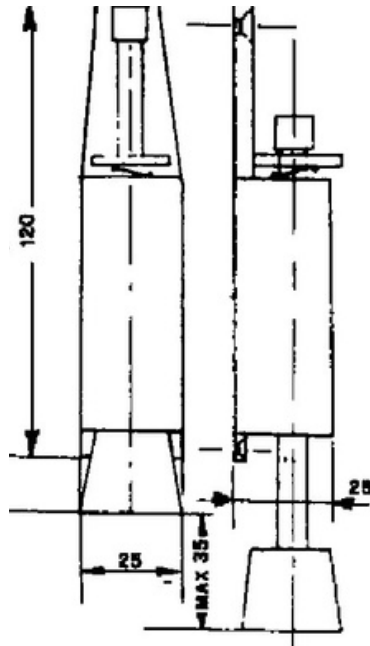

## Dørholder fast hold

Dørholder i zinklegering med gummi-fast hold.  
Til vægmontering.  
Skruer medfølger.

Han part: 75 x 40mm

Hun part: 42 x 15mm

Varenr	Indeholder	DB
01084	Dørholder fast hold.	1748534