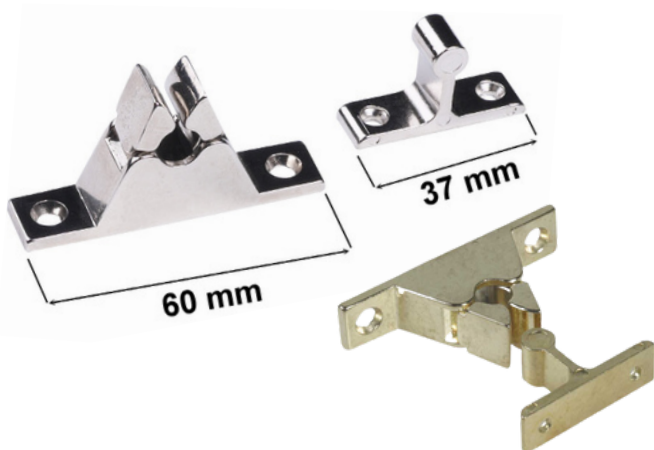

## Dørholder, væg.

Afstand mellem dør og væg 38 mm.

Dørholder med fast hold og fjederfunktion - let at aktivere og let at udløse.

Varenr	Indeholder	DB
01100	Dørholder, forniklet	4375333
01101	Dørholder væg, Messing	1896756

## Dørholder, gulv

Automatisk dørholder med fjederbelastet klemme.

Dørholder med fast hold og fjederfunktion - let at aktivere og let at udløse.

Varenr	Indeholder	DB
01110	Dørholder, forniklet	8348070

## Dørholder auto, stor.

Automatisk dørholder med fjederbelastet klemme til vægmontering.  
Afstand mellem dør og væg 48 mm.

Kraftig dørholder til store døre.  
Nem at montere.

Varenr	Indeholder	DB
01098	Dørholder, eloxeret aluminium	5810718

## Dørholder fast hold

Dørholder i zinklegering med gummi-fast hold.  
Til vægmontering.  
Skruer medfølger.

Han part: 75 x 40mm

Hun part: 42 x 15mm

Varenr	Indeholder	DB
01084	Dørholder fast hold.	1748534