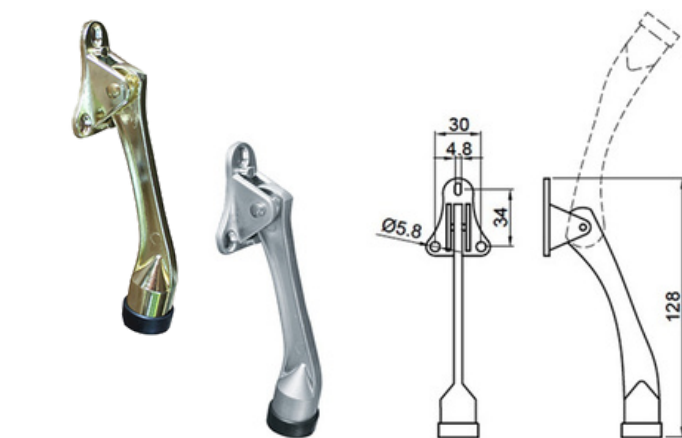

Varenr	Indeholder	DB
01085	Dørholder klapbar model hotel. messing	2034340
01086	Dørholder klapbar model hotel. silver	2034358