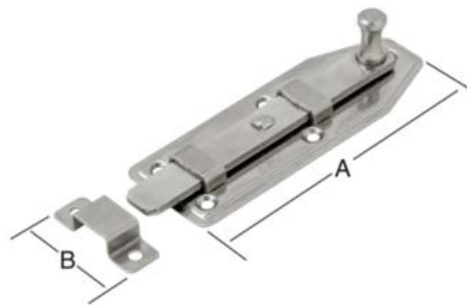

### Beskrivelse

---

Skudrigle med knop i rustfri stål A2

### Beskrivelse

---

Anvendelse: Skudrigle til enkel og effektiv aflåsning af døre, porte, skabe eller andre lette konstruktioner. Velegnet til både indendørs og udendørs brug, hvor der ønskes en simpel mekanisk sikring.

Form: Klassisk skudrigle med glidende bolt og drejehåndtag for hurtig betjening. Leveres med medfølgende beslag for montering på karm eller modstående flade.

Materiale: Fremstillet i rustfrit stål for høj styrke og lang levetid. Giver fremragende modstandsdygtighed mod korrosion i fugtige eller udendørs miljøer.