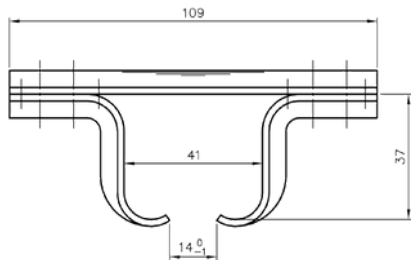

Bæreknægt loft, 100/180 kg

Fremstillet i rustfri stål, kvalitet: AISI 304 A2.
Passer med rustfri skinne, varenr. 08020.

Til 100 kg beregnes 1 stk. pr. 1,00 meter +1 stk.
Til 180 kg beregnes 1 stk. pr. 0,75 meter +1 stk.