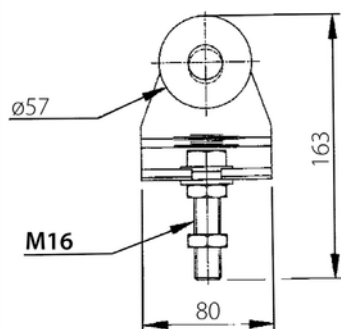

Mål: L: 100 x B: 20 mm.

M12 gevind.

Passer med rustfri skinne, varenr. 08020.

Varenr.	Indeholder	DB
08251	Bæreplade, rustfri stål	5720289

Rustfri beslag 300, 400 og 600 kg

Rustfri skinne, 300/400/600 kg

Fremstillet i rustfri stål, kvalitet: AISI 304 A2.
Passer med rustfri beslag 300, 400 og 600 kg.
Ved montering skal altid bruges bæreknaegte.

Udvendig mål: H: 66 x B: 55 mm
Godstykkelse 2,5 mm
Max. længde: 7 meter.

Ved fixmål afregnes op til hele meter pr. længde.

Varenr.	Indeholder	DB
08030	portskinne, rustfri stål	5720255

Enkeltrulle rustfri, 300 kg