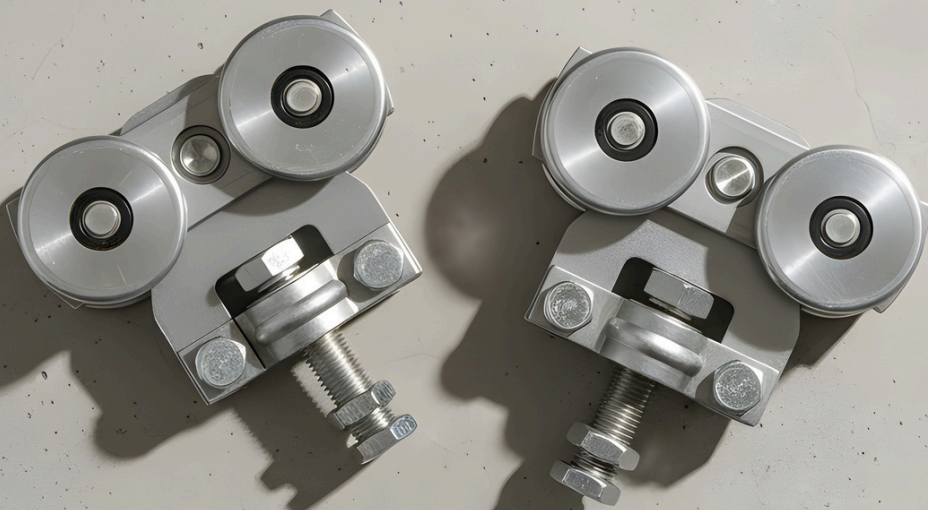

Rustfri
skydedørs- og skydeportsbeslag
100-600 kg

SVALK

Rustfri beslag 100 og 180 kg

Rustfri skinne, 100/180 kg

Fremstillet i rustfri stål, kvalitet: AISI 304 A2.
Passer med rustfri beslag, 100 og 180 kg.
Ved montering skal altid bruges bæreknaegte.

Udvendig mål: H 35 x B 40 mm.
Godstykkelser 2 mm.
Max. længde: 7 meter.

Ved fixmål afregnes op til hele meter pr. længde.

Varenr.	Indeholder	DB
08020	Portskinne, rustfri stål	5720248

Enkeltrulle, 100 kg

Enkeltrulle med kugleleje inkl. bolt.
Fremstillet i rustfri stål, kvalitet: AISI 304 A2.
Passer med rustfri skinne, varenr. 08020.

Bemærk: 1 rulle bærer 50 kg.

Varenr.	Indeholder	DB
08217	1x rulle, rustfri stål 1x M12 bolt, rustfri stål	5720263

Dobbeltrulle, 180 kg

Dobbeltrulle med kugleleje inkl. bolt.
Fremstillet i rustfri stål, kvalitet: AISI 304 A2.
Passer med rustfri skinne, varenr. 08020.

Bemærk: 1 rulle bærer 90 kg.

Varenr.	Indeholder	DB
08267	1x dobbeltrulle, rustfri stål 1x M12 bolt, rustfri stål	5720271

Rustfri beslag 100 og 180 kg

Bæreknægt væg, 100/180 kg

Fremstillet i rustfri stål, kvalitet: AISI 304 A2.
Passer med rustfri skinne, varenr. 08020.