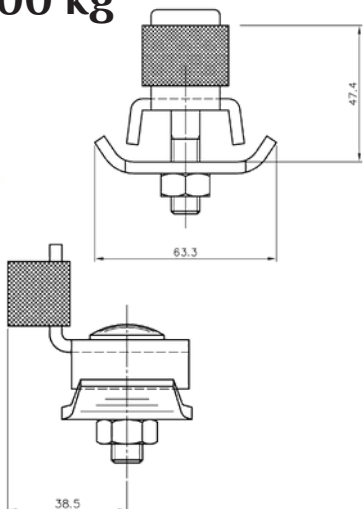

Rustfri beslag 300, 400 og 600 kg

Endestop, 300/400/600 kg

Fremstillet i rustfri stål, kvalitet: AISI 304 A2.
Passer med rustfri skinne, varenr. 08030.

Varenr.	Indeholder	DB
08381	Endestop, rustfri stål	5720354