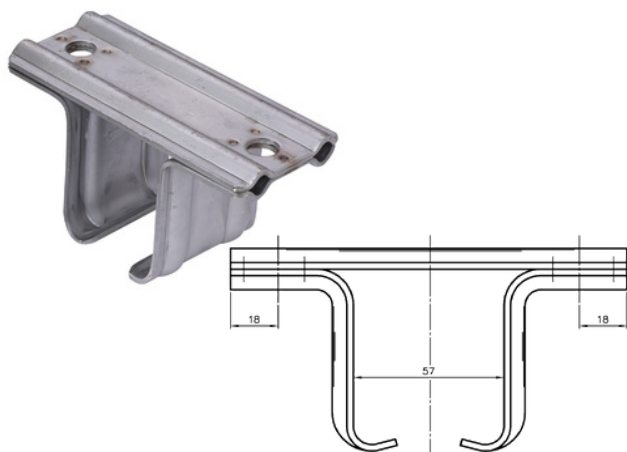

Rustfri beslag 300, 400 og 600 kg

Bæreknægt loft, 300/400/600 kg

Fremstillet i rustfri stål, kvalitet: AISI 304 A2.
Passer med rustfri skinne, varenr. 08030.

Til 300 kg beregnes 1 stk. pr. 1,00 meter +1 stk.
Til 400 kg beregnes 1 stk. pr. 0,75 meter +1 stk.
Til 600 kg beregnes 1 stk. pr. 0,50 meter +1 stk.

Varenr.	Indeholder	DB
08322	1x bæreknægt loft, rustfri stål	5720370