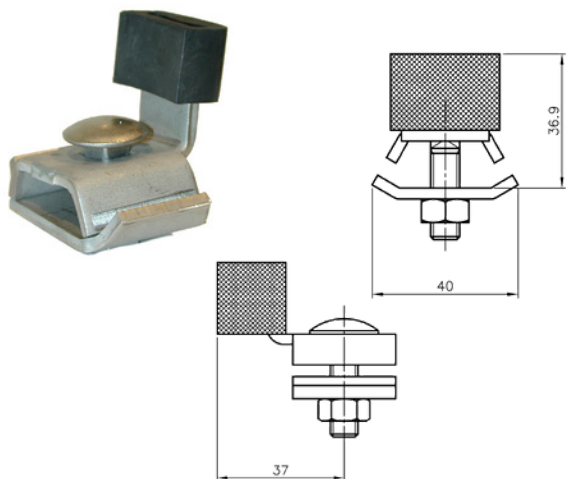

Rustfri beslag 100 og 180 kg