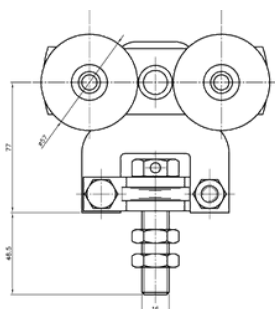

Dobbeltrulle rustfri, 600 kg **Skaffevare**

Dobbeltrulle med kugleleje inkl. bolt.
Fremstillet i rustfri stål, kvalitet: AISI 304 A2.
Passer med rustfri skinne, varenr. 08030.

Bemærk: 1 rulle bærer 300 kg.

Varenr.	Indeholder	DB
08369	1x dobbeltrulle, rustfri stål 1x M16 bolt, rustfri stål	-