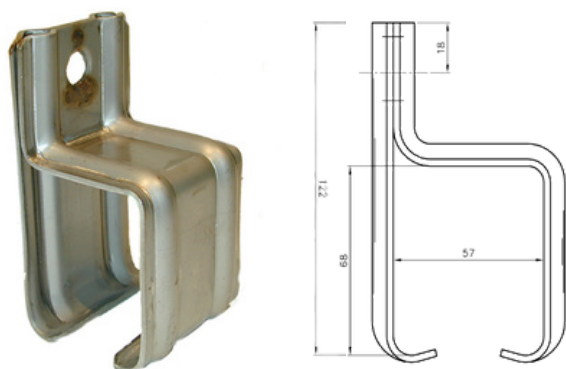

Bæreknægt væg, 300/400/600 kg

Fremstillet i rustfri stål, kvalitet: AISI 304 A2.
Passer med rustfri skinne, varenr. 08030.

Til 300 kg beregnes 1 stk. pr. 1,00 meter +1 stk.
Til 400 kg beregnes 1 stk. pr. 0,75 meter +1 stk.
Til 600 kg beregnes 1 stk. pr. 0,50 meter +1 stk.

Varenr.	Indeholder	DB
08321	1x bæreknægt væg, rustfri stål	5720362