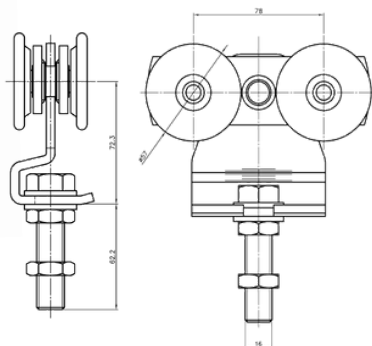

Dobbeltrulle rustfri, 400 kg

Dobbeltrulle med kugleleje inkl. bolt.
Fremstillet i rustfri stål, kvalitet: AISI 304 A2.
Passer med rustfri skinne, varenr. 08030.

Bemærk: 1 rulle bærer 200 kg.

Varenr.	Indeholder	DB
08367	1x dobbeltrulle, rustfri stål 1x M16 bolt, rustfri stål	5720339