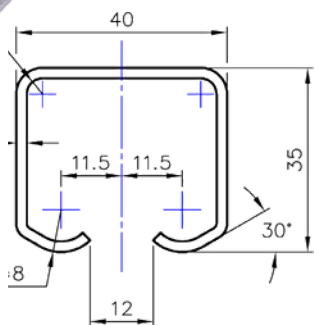

Rustfri beslag 100 og 180 kg

Rustfri skinne, 100/180 kg

Fremstillet i rustfri stål, kvalitet: AISI 304 A2.
Passer med rustfri beslag, 100 og 180 kg.
Ved montering skal altid bruges bæreknaegte.

Udvendig mål: H 35 x B 40 mm.
Godstykkelser 2 mm.
Max. længde: 7 meter.

Ved fixmål afregnes op til hele meter pr. længde.

Varenr.	Indeholder	DB
08020	Portskinne, rustfri stål	5720248