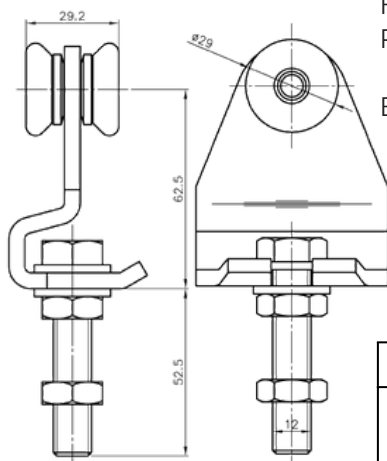

Rustfri
skydedørs- og skydeportsbeslag
100-600 kg

SVALK

Rustfri beslag 100 og 180 kg

Rustfri skinne, 100/180 kg

Fremstillet i rustfri stål, kvalitet: AISI 304 A2.
Passer med rustfri beslag, 100 og 180 kg.
Ved montering skal altid bruges bæreknaegte.

Udvendig mål: H 35 x B 40 mm.
Godstykkelser 2 mm.
Max. længde: 7 meter.

Ved fixmål afregnes op til hele meter pr. længde.

Varenr.	Indeholder	DB
08020	Portskinne, rustfri stål	5720248

Enkeltrulle, 100 kg

Enkeltrulle med kugleleje inkl. bolt.
Fremstillet i rustfri stål, kvalitet: AISI 304 A2.
Passer med rustfri skinne, varenr. 08020.

Bemærk: 1 rulle bærer 50 kg.

Varenr.	Indeholder	DB
08217	1x rulle, rustfri stål 1x M12 bolt, rustfri stål	5720263

Dobbeltrulle, 180 kg

Dobbeltrulle med kugleleje inkl. bolt.
Fremstillet i rustfri stål, kvalitet: AISI 304 A2.
Passer med rustfri skinne, varenr. 08020.