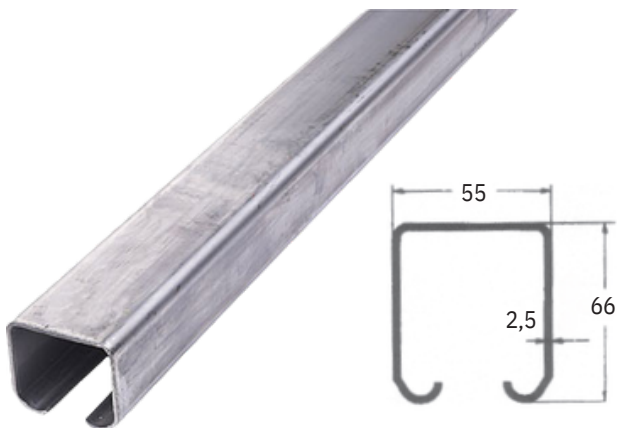

Bemærk: 1 rulle bærer 90 kg.

Varenr.	Indeholder	DB
08267	1x dobbeltrulle, rustfri stål 1x M12 bolt, rustfri stål	5720271

Rustfri beslag 100 og 180 kg

Bæreknægt væg, 100/180 kg

Fremstillet i rustfri stål, kvalitet: AISI 304 A2.
Passer med rustfri skinne, varenr. 08020.

Fremstillet i rustfri stål, kvalitet: AISI 304 A2.

Passer med rustfri skinne, varenr. 08020.

Varenr.	Indeholder	DB
08281	Endestop, rustfri stål	5720297

Rustfri bæreplade, 100/180 kg

Fremstillet i rustfri stål, kvalitet: AISI 304 A2.

Mål: L: 100 x B: 20 mm.

M12 gevind.

Passer med rustfri skinne, varenr. 08020.

Varenr.	Indeholder	DB
08251	Bæreplade, rustfri stål	5720289

Rustfri beslag 300, 400 og 600 kg

Rustfri skinne, 300/400/600 kg

Fremstillet i rustfri stål, kvalitet: AISI 304 A2.
Passer med rustfri beslag 300, 400 og 600 kg.
Ved montering skal altid bruges bæreknaegte.

Udvendig mål: H: 66 x B: 55 mm
Godstykkelse 2,5 mm
Max. længde: 7 meter.

Ved fixmål afregnes op til hele meter pr. længde.

Varenr.	Indeholder	DB
08030	portskinne, rustfri stål	5720255

Enkeltrulle rustfri, 300 kg