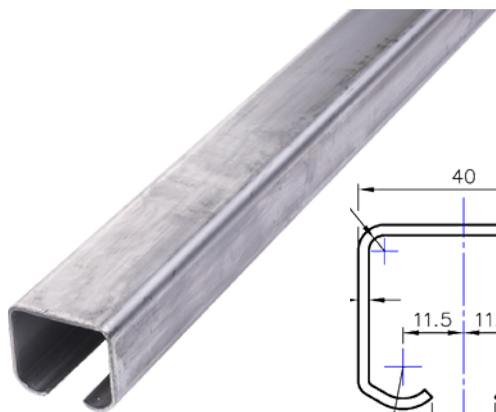

Rustfri
skydedørs- og skydeportsbeslag
100-600 kg

SVALK

Rustfri beslag 100 og 180 kg

Rustfri skinne, 100/180 kg

Fremstillet i rustfri stål, kvalitet: AISI 304 A2.
Passer med rustfri beslag, 100 og 180 kg.
Ved montering skal altid bruges bæreknaegte.

Udvendig mål: H 35 x B 40 mm.
Godstykkelser 2 mm.
Max. længde: 7 meter.

Ved fixmål afregnes op til hele meter pr. længde.

Varenr.	Indeholder	DB
08020	Portskinne, rustfri stål	5720248

Enkeltrulle, 100 kg

Enkeltrulle med kugleleje inkl. bolt.
Fremstillet i rustfri stål, kvalitet: AISI 304 A2.
Passer med rustfri skinne, varenr. 08020.

Bemærk: 1 rulle bærer 50 kg.

Varenr.	Indeholder	DB
08217	1x rulle, rustfri stål 1x M12 bolt, rustfri stål	5720263

Dobbeltrulle, 180 kg

Dobbeltrulle med kugleleje inkl. bolt.
Fremstillet i rustfri stål, kvalitet: AISI 304 A2.
Passer med rustfri skinne, varenr. 08020.

Bemærk: 1 rulle bærer 90 kg.

Varenr.	Indeholder	DB
08267	1x dobbeltrulle, rustfri stål 1x M12 bolt, rustfri stål	5720271

Rustfri beslag 100 og 180 kg

Bæreknægt væg, 100/180 kg

Fremstillet i rustfri stål, kvalitet: AISI 304 A2.
Passer med rustfri skinne, varenr. 08020.