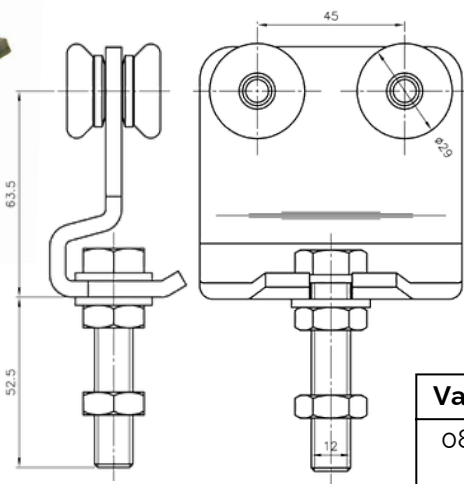

Rustfri
skydedørs- og skydeportsbeslag
100-600 kg

SVALK

Rustfri beslag 100 og 180 kg

Rustfri skinne, 100/180 kg

Fremstillet i rustfri stål, kvalitet: AISI 304 A2.
Passer med rustfri beslag, 100 og 180 kg.
Ved montering skal altid bruges bæreknaegte.

Udvendig mål: H 35 x B 40 mm.
Godstykkelser 2 mm.
Max. længde: 7 meter.

Ved fixmål afregnes op til hele meter pr. længde.

Varenr.	Indeholder	DB
08020	Portskinne, rustfri stål	5720248

Enkeltrulle, 100 kg

Enkeltrulle med kugleleje inkl. bolt.
Fremstillet i rustfri stål, kvalitet: AISI 304 A2.
Passer med rustfri skinne, varenr. 08020.

Bemærk: 1 rulle bærer 50 kg.

Varenr.	Indeholder	DB
08217	1x rulle, rustfri stål 1x M12 bolt, rustfri stål	5720263

Dobbeltrulle, 180 kg

Dobbeltrulle med kugleleje inkl. bolt.
Fremstillet i rustfri stål, kvalitet: AISI 304 A2.
Passer med rustfri skinne, varenr. 08020.

Bemærk: 1 rulle bærer 90 kg.

Varenr.	Indeholder	DB
08267	1x dobbeltrulle, rustfri stål 1x M12 bolt, rustfri stål	5720271

Rustfri beslag 100 og 180 kg

Bæreknægt væg, 100/180 kg

Fremstillet i rustfri stål, kvalitet: AISI 304 A2.
Passer med rustfri skinne, varenr. 08020.