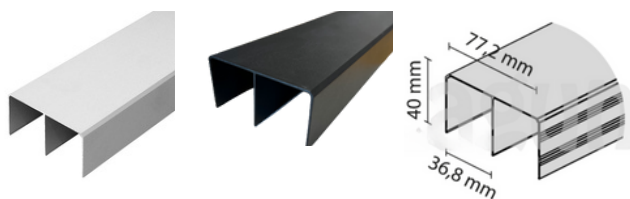

Topstyret er med fjeder, som sikrer optimal styring af lågen.

Varenr.	Indeholder	DB
03903	KG 50 Fjederbelastet topstyr	2386445

KG 50 skydeskabsbeslag

KG 50 topskinne

Skinneerne fås med både 1, 2 og 3 spor og skæres til den ønskede længde.

Derudover kan der vælges mellem sølv og sort.

*Ved fixmål afregnes der op til hele meter pr. længde. Max. længde 6 meter.

Varenr.	Indeholder	DB
03259	Topskinne 1 spor - sølv	2376675
03261	Topskinne 1 spor - sort	2376666