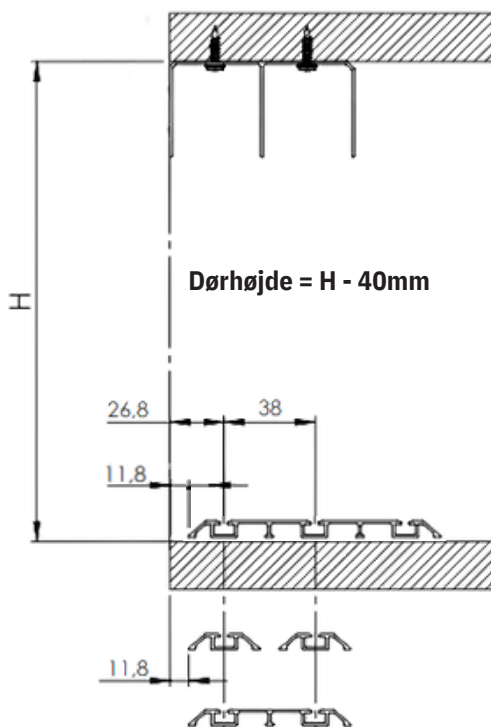

KG 50 bundrulle

Passer sammen med KG 50 skydeskabssystem.

Der skal bruges et hængselbor til udfærsning $\varnothing$ 35 mm.

Varenr.	Indeholder	DB
03939	Bundrulle med spids, hvid	2345322
03251	Bundrulle med spids, sort	2343078

KG 50 fjederbelastet topstyr

Passer med KG 50 skydeskabssystem.

Topstyr i metal til KG 50 skydeskabssystem.

Topstyret er med fjeder, som sikrer optimal styring af lågen.

Varenr.	Indeholder	DB
03903	KG 50 Fjederbelastet topstyr	2386445