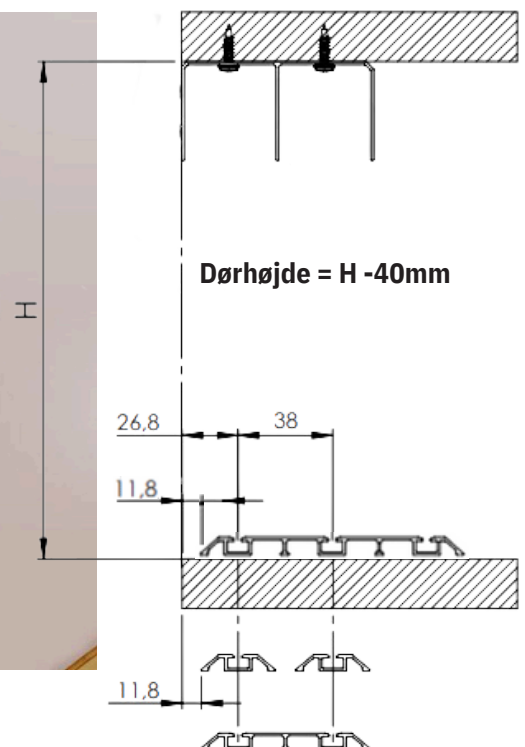

KG 50 skydeskabsbeslag

- komplette sæt

KG 50 inkl. 2,5 meter top- og bundskinne

Passer til skab med indvendig mål 2,5 meter i bredden.
Komplet sæt til 4 låger.

Sættet kan kombineres med Profilgreb, Børsteliste og KG 50 soft close. Der bruges normalt 2 x Profilgreb og 1 x KG 50 soft close pr. låge.

Varenr.	Indeholder	DB
03917	4 x KG 50 Beslagsæt 1 x 2,5 meter top- og bundskinne	5125179

KG 50 inkl. 3,5 meter top- og bundskinne

Passer til skab med indvendig mål 3,5 meter i bredden.
Komplet sæt til 4 låger.

Sættet kan kombineres med Profilgreb, Børsteliste og KG 50 soft close. Der bruges normalt 2 x Profilgreb og 1 x KG 50 soft close pr. låge.

Varenr.	Indeholder	DB
03918	4 x KG 50 Beslagsæt 1 x 3,5 meter top- og bundskinne	1480186