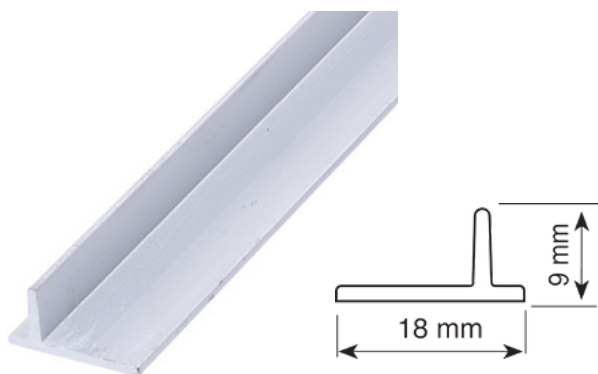

KG 52 skydeskabsbeslag

KG 52 topskinne

Passer sammen med KG 52 skydeskabssystem.
Max. længde på skinnen er 6 meter.

*Ved fixmål afregnes der op til hele meter pr. længde.

Varenr.	Indeholder	DB
03101	Topskinne i elokseret aluminium fixmål	8294217