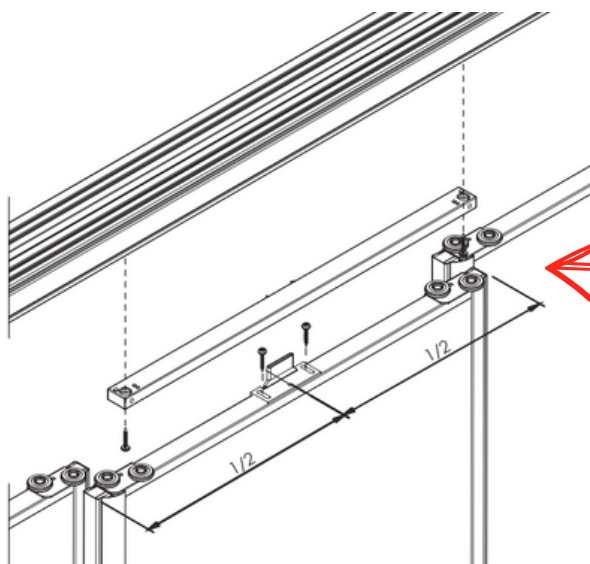

KG 50 skydeskabsbeslag

Profilgreb 2,7 meter i elokseret aluminium

Profilgrebet bruges både som pæn afslutning og greb på hver side af lågen. Afkortes til lågens højde. Profilgrebet monteres let ved at presse det over kanten på skabslågen. Limes eller skrues fast. Passer til 16 og 19mm skabslåger.

Varenr.	Indeholder	DB
03919	Profilgreb sølv aluminium, 2,7 meter	5147326

Børsteliste

Selvklebende børsteliste som klæbes på profilgreb. Børstelisten virker som buffer mellem profilgrebet og skabets side, og sikrer en mere lydløs lukning af lågerne.

Varenr.	Indeholder	DB
03924	Børsteliste 4,8 x 4 mm 10 meter	5020001
03925	Børsteliste 4,8 x 4 mm fixmål	5020002
03923	Børsteliste 6,7 x 12 mm fixmål	5036759

KG 50 soft close

Til KG 50 topskinne. Monteres indvendigt i skinnen. Fås både med enkelt- og dobbelt soft close.

Vedr. montering:

Når soft closeren skrues fast i skinnen, bør der bruges lav moment på skruemaskinen for ikke at skade soft closeren.

*KG 50 soft close
monteringsvejledning*

Varenr.	Indeholder	DB
03909	KG 50 enkelt soft close	1416508
03908	KG 50 dobbelt soft close	2001844