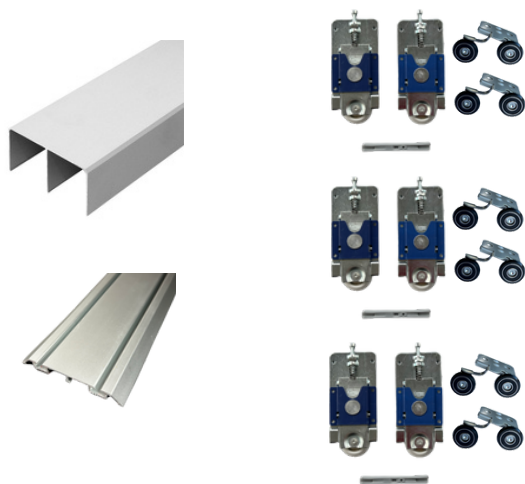

KG 50 skydeskabsbeslag - komplette sæt

KG 50 inkl. 1,5 meter top- og bundskinne

Passer til skab med indvendig mål 1,5 meter i bredden.
Komplet sæt til 2 låger.

Sættet kan kombineres med Profilgreb, Børsteliste og KG 50 soft close. Der anvendes normalt 2 x Profilgreb og 1 x KG 50 soft close pr. låge.

Varenr.	Indeholder	DB
03915	2 x KG 50 Beslagsæt 1 x 1,5 meter top- og bundskinne	5699821

KG 50 inkl. 2 meter top- og bundskinne

Passer til skab med indvendig mål 2 meter i bredden.
Sættet er komplet til 3 låger.