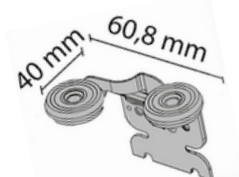

KG 50 fjederbelastet topstyr

Passer med KG 50 skydeskabssystem.

Topstyr i metal til KG 50 skydeskabssystem.

Topstyret er med fjeder, som sikrer optimal styring af lågen.

Varenr.	Indeholder	DB
03903	KG 50 Fjederbelastet topstyr	2386445