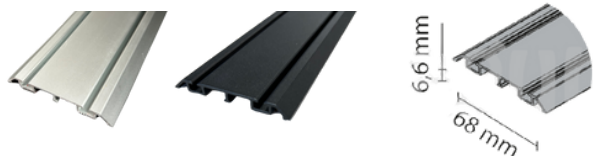

Derudover kan der vælges mellem sølv og sort.

*Ved fixmål afregnes der op til hele meter pr. længde. Max. længde 6 meter.

Varenr.	Indeholder	DB
03259	Topskinne 1 spor - sølv	2376675
03261	Topskinne 1 spor - sort	2376666

Varenr.	Indeholder	DB
03912	Topskinne 2 spor - sølv	5699818
03253	Topskinne 2 spor - sort	2343081

Varenr.	Indeholder	DB
03263	Topskinne 3 spor - sølv	2376678
03265	Topskinne 3 spor - sort	2376669

KG 50 bundskinne

Skinneerne fås både med 1, 2 og 3 spor. Derudover kan der vælges mellem sølv og sort.

*Ved fixmål afregnes der op til hele meter pr. længde. Max. længde 6 meter.

Varenr.	Indeholder	DB
03258	Bundskinne 1 spor - sølv	2376683
03260	Bundskinne 1 spor - sort	2376679