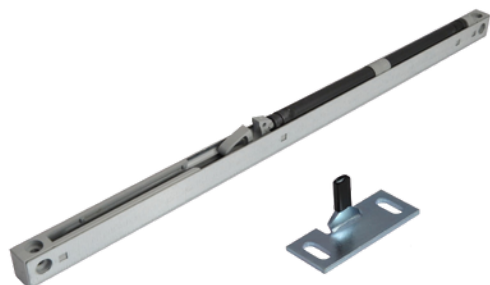

KG 50 soft close

Til KG 50 topskinne. Monteres indvendigt i skinnen. Fås både med enkelt- og dobbelt soft close.

Vedr. montering:

Når soft closeren skrues fast i skinnen, bør der bruges lav moment på skruemaskinen for ikke at skade soft closeren.