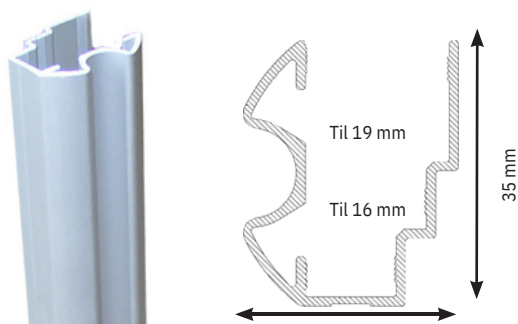

Derudover kan der vælges mellem sølv og sort.

*Ved fixmål afregnes der op til hele meter pr. længde. Max. længde 6 meter.

Varenr.	Indeholder	DB
03259	Topskinne 1 spor - sølv	2376675
03261	Topskinne 1 spor - sort	2376666

Skinneerne fås både med 1, 2 og 3 spor. Derudover kan der vælges mellem sølv og sort.

*Ved fixmål afregnes der op til hele meter pr. længde. Max. længde 6 meter.

Varenr.	Indeholder	DB
03258	Bundskinne 1 spor - sølv	2376683
03260	Bundskinne 1 spor - sort	2376679

Profilgreb 2,7 meter i elokseret aluminium

Profilgrebet bruges både som pæn afslutning og greb på hver side af lågen. Afkortes til lågens højde. Profilgrebet monteres let ved at presse det over kanten på skabslågen. Limes eller skrues fast. Passer til 16 og 19mm skabslåger.