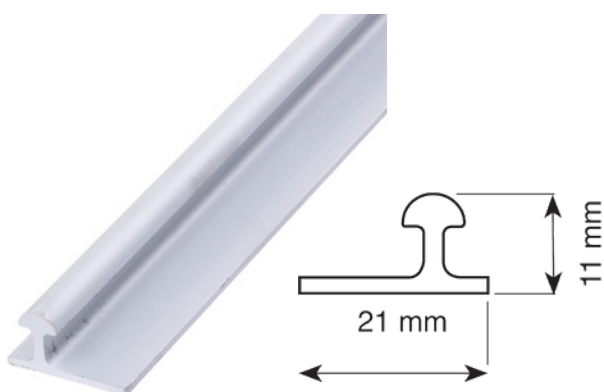

KG 52 skydeskabsbeslag

KG 52 topskinne

Passer sammen med KG 52 skydeskabssystem.
Max. længde på skinnen er 6 meter.

*Ved fixmål afregnes der op til hele meter pr. længde.

Varenr.	Indeholder	DB
03101	Topskinne i elokseret aluminium fixmål	8294217