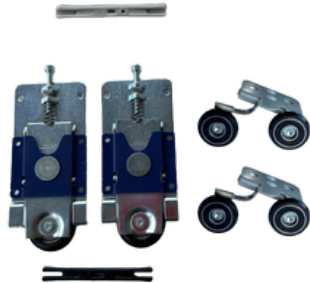

SVALK

SKYDE GODT BESLAG

Skydeskabsbeslag

50-52 kg

www.roliba.dk
www.svalk.dk

KG 50 skydeskabsbeslag

Varenr. 03257

Varenr. 03256

KG 50 skydeskabsbeslagsæt

Dette beslagsæt er beregnet til låger som vejer op til 50kg. KG 50 er en bundkørt skydeskabsløsning, som er meget brugervenlig. Enkelt at montere og justeringsvenligt.

NB: Tykkelse på låge 16-25 mm

Varenr.	Indeholder	DB
03257	2x bundrulle m/spids, 2x topstyr, 1x stop. Hvid	2345292
03256	2x bundrulle m/spids, 2x topstyr, 1x stop. Sort	2343617

KG 50 STOP

Stoppet passer til bundskinne med spor.

NB: stoppet skal monteres i bundskinnen, inden skinnen monteres.