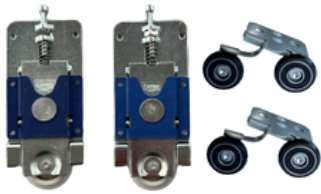

KG 50 skydeskabsbeslag

Varenr. 03257