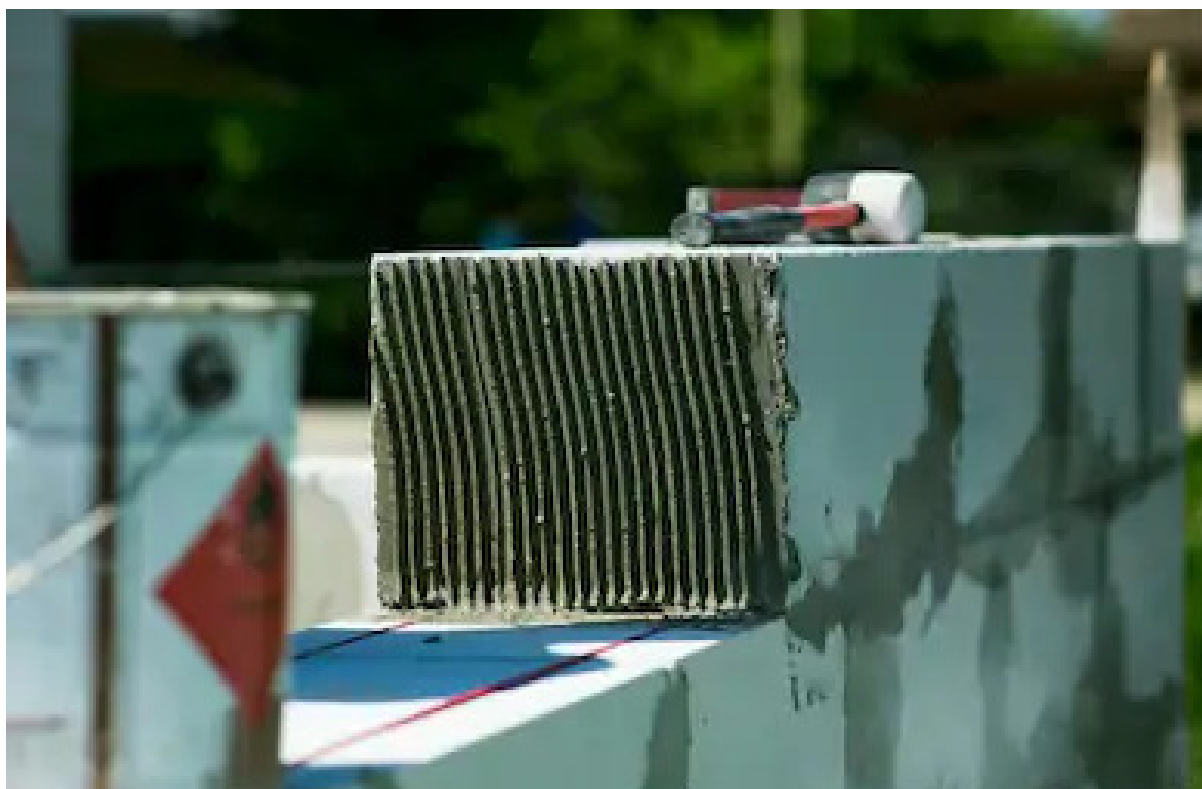

Svalk Limske

Til fordeling af lim på gasbetonplader.
På denne måde mindskes spild betydeligt.

Varenr	Indeholder:	DB
07747	Limske 50 mm	5630220
07750	Limske 75 mm	5630020
07749	Limske 150 mm	5630202
07748	Limske 200 mm	2034851