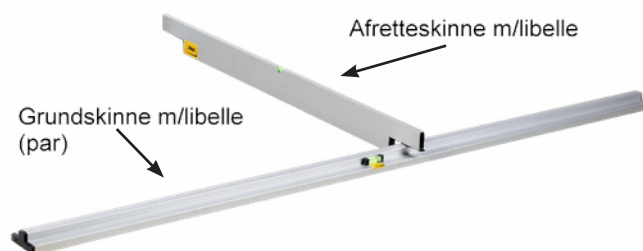

Reparationssæt til afretterskinne

Består af 2 glidestykker og 4 stk plast endepropper. Leveres i sæt til en længde.

Varenr.	Indeholder	DB
75009	Reparationssæt til afretteskinne	5926747