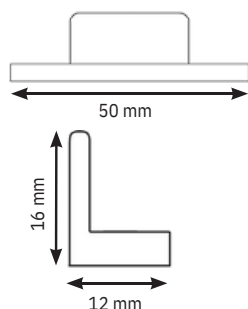

Skydeskabsbeslag KG 20/30

KG 20/30 bundstyr

Passer sammen med KG 20 / KG 30 skydeskabs system.
Hvis der ønskes en styreskinne istedet for et bundstyr, kan der eksempelvis bruges T-alu bundskinne Svalk nr. 06616. Udfræsning: Bredde 4 mm, dybde 14 mm.

Varenr	Indeholder	DB
05261	Bundstyr	3089984

KG 20/30 endestop

Passer sammen med KG 20 / KG 30 skydeskabs system.

Varenr	Indeholder	DB
05281	Endestop	2503225