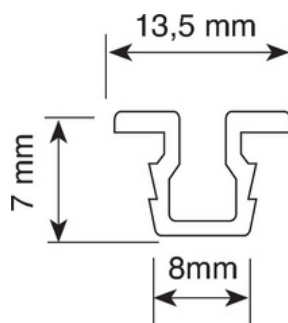

KG 12 skinne

KG 12 Skinne til top og bund. Passer sammen med KG 12 skydeskabs system.

Udfræsning: Bredde 8 mm, dybde 6 mm.

Leveres i 3m

Varenr	Indeholder	DB
03112	Plast skinne (Brun) 3M	3089794
03113	Plast skinne (Hvid) 3M	3089802