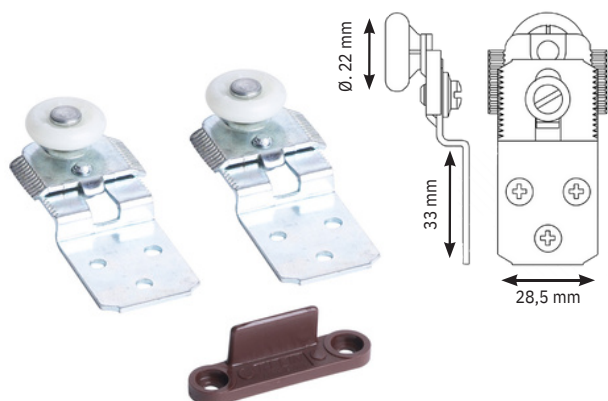

Skydeskabsbeslag KG 20/30

KG 20 skydeskabs beslagsæt

Dette skydeskabs beslagsæt er beregnet til låger, som max. vejer 20 kg. KG 20 er et tophængt skydeskabs beslagsæt, som kan anvendes til fx. garderobereske med påklæbet spejl eller lignende.

Udfræsning bundstyr: Bredde 4 mm, dybde 14 mm.

Varenr	Indeholder	DB
03106	2 x KG 20 topruller, 1 x bundstyr, skruer og monteringsvejledning	2502821