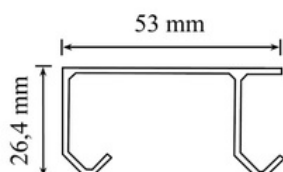

*Ved fixmål afregnes der op til hele meter pr. længde.

Varenr	Indeholder	DB
03115	Enkelt skinne, elgalvaniseret stål 2 meter	2502854
03116	Enkelt skinne, elgalvaniseret stål, fixmål	3089810

KG 20/30 dobbelt skinne