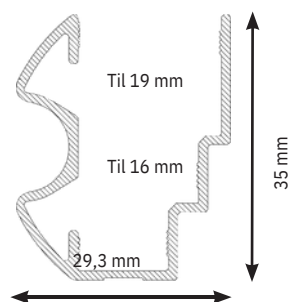

Profilgreb 2,7 meter i elokseret aluminium

Profilgrebet bruges som afslutnings/grebsliste på hver låge. Afkortes, så det er lige så langt, som lågen er høj. Presses over kanten af skabslågen, og limes eller skrues fast. Passer på 16 og 19 mm skabslåger.

Varenr	Indeholder	DB
03919	Profilgreb i elokseret aluminium, 2,7 meter	5147326