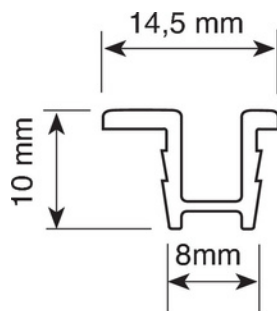

KG 22 skinne

KG 22 Skinne til top og bund. Passer sammen med KG 22 skydeskabs system. Udfræsning: Bredde 8 mm, dybde 9 mm. Levers i 3M

Varenr	Indeholder	DB
03119	Plast skinne (Hvid) 3M Plast	4650719
03120	skinne (Brun) 3M	3089828