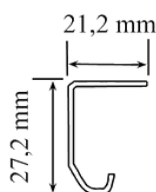

KG 20/30 enkelt skinne

Passer sammen med KG 20 / KG 30 skydeskabs system.
Max. længde på skinnen er 6 meter.

*Ved fixmål afregnes der op til hele meter pr. længde.

Varenr	Indeholder	DB
03115	Enkelt skinne, elgalvaniseret stål 2 meter	2502854
03116	Enkelt skinne, elgalvaniseret stål, fixmål	3089810