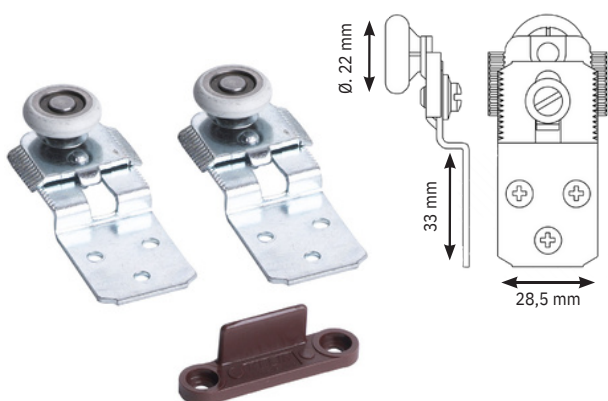

KG 12 Skinne til top og bund. Passer sammen med KG 12 skydeskabs system.

Udfræsning: Bredde 8 mm, dybde 6 mm.

Leveres i 3m

Varenr	Indeholder	DB
03112	Plast skinne (Brun) 3M	3089794
03113	Plast skinne (Hvid) 3M	3089802

Skydeskabsbeslag KG 20/30

KG 20 skydeskabs beslagsæt

Dette skydeskabs beslagsæt er beregnet til låger, som max. vejer 20 kg. KG 20 er et tophængt skydeskabs beslagsæt, som kan anvendes til fx. garderobereske med påklæbet spejl eller lignende.

Udfræsning bundstyr: Bredde 4 mm, dybde 14 mm.

Varenr	Indeholder	DB
03106	2 x KG 20 topruller, 1 x bundstyr, skruer og monteringsvejledning	2502821

KG 30 skydeskabs beslagsæt

Dette skydeskabs beslagsæt er beregnet til låger, som max. vejer 30 kg. KG 30 er et tophængt skydeskabs beslagsæt, som kan anvendes til fx. garderobereske med påklæbet spejl eller lignende. KG 30 er udstyret med kuglelejer, hvilket sikrer et glidende forløb.

Passer til døre mellem 63 - 120 cm.

Udfræsning bundstyr: Bredde 4 mm, dybde 14 mm.

Varenr	Indeholder	DB
03122	1 x KG 20 Skydeskabs beslagsæt og 1 x 2 meter enkelt skinne, elgalvaniseret stål	2502862

KG 20 inkl. 2 meter dobbelt skinne