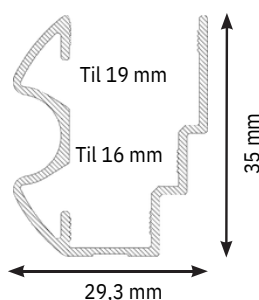

*Ved fixmål afregnes der op til hele meter pr. længde.

Varenr	Indeholder	DB
03115	Enkelt skinne, elgalvaniseret stål 2 meter	2502854
03116	Enkelt skinne, elgalvaniseret stål, fixmål	3089810

KG 20/30 dobbelt skinne

Passer sammen med KG 20 / KG 30 skydeskabs system.
Max. længde på skinnen er 6 meter.

*Ved fixmål afregnes der op til hele meter pr. længde.

Varenr	Indeholder	DB
03222	Dobbel skinne, aluminium	2502920

Profilgreb 2,7 meter i elokseret aluminium