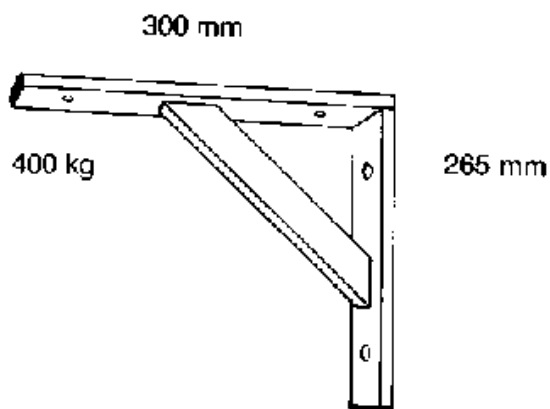

## Bordbæring

Bordbæringerne leveres i el-galvaniseret eller hvid lakeret stål.

30 x 15 x 1,5 mm firkantet stålrør med skråstiver.

Let montering og stor bæreevne op til 400 kg over skråstiver.

Ved montering anvendes ekspansionsbolte eller franske skruer.