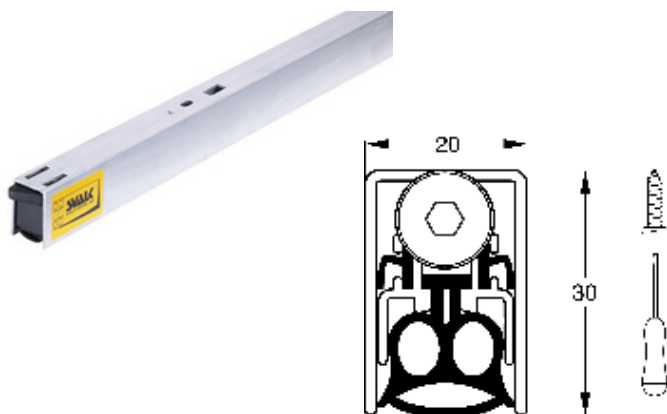

Automatiske tætningslister

Automatisk tætningsliste decibel

Automatisk tætningsliste med gode lyd- og varmeisolerende egenskaber. Tætningslisten er velegnet til alle typer af døre.

- Max tætning 12 mm.
- Kan afkortes med op til 11 cm.
- Vendbar højre/venstre.
- Selvslukkende gummi i overensstemmelse med UL94 V0.
- Lydisolerende op til 46 dB.

Benævnelse	andvendt test	Måleenhed	værdi
Masse	ISO 1183-87	KG/dm3(+0,02)	1,29
Hårdhed	ISO 868-85	Shore A (-3)	60
Ilt procent	CEI 20-22-67	2%	27,0