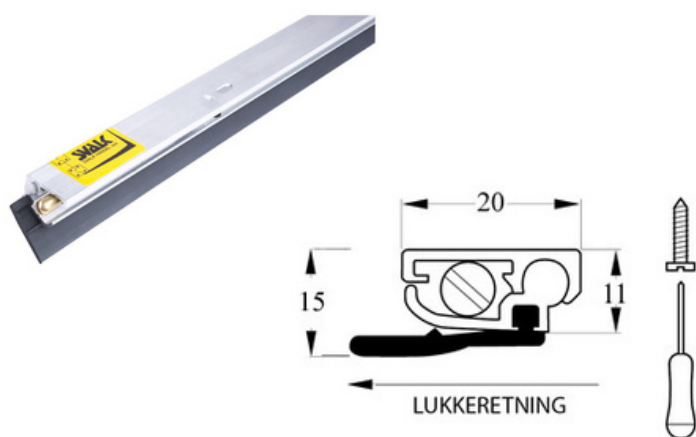

Automatiske tætningslister

Listen kan monteres direkte under døren, eller fræses op i døren. Afhængig af afstand mellem dør og gulv.

Listen fylder 15mm og kan max tætte 10mm. Total 25mm

Automatisk tætningsliste 45°

Kompakt automatisk tætningsliste, som er let at montere. Tætningslisten er specielt velegnet til træ- og aluminiumsdøre.

- Max tætning 10 mm.
- Kan afkortes med op til 20 cm i modsat ende af indstillingsmekanismen.
- Vendbar højre/venstre.
- Selvslukkende gummi, i overensstemmelse med UL94 V0.

Højre / venstre vælges ved flytning af messing - aktiveringsknappen inden evt. afkortning.

Reservevedle:

Ved behov for udskiftning af gummilisten opstår, kan denne tilkøbes i metermål (varenr. 70349).

Varenr	Indeholder	DB
06859	Automatisk tætningsliste 45°, 63 cm	5623234
06860	Automatisk tætningsliste 45°, 73 cm	5968592
06861	Automatisk tætningsliste 45°, 83 cm	5968593
06862	Automatisk tætningsliste 45°, 93 cm	5968594
06863	Automatisk tætningsliste 45°, 103 cm	5968595
06872	Automatisk tætningsliste 45°, 113 cm	5623235
06873	Automatisk tætningsliste 45°, 123 cm	5623237
06874	Automatisk tætningsliste 45°, 133 cm	5227449