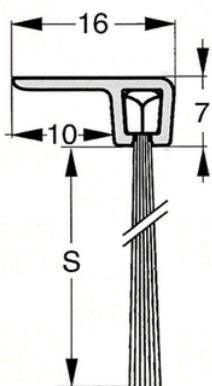

Børstelister

Børsteliste F-profil, 31-24 mm

Består af en aluminiumsprofil og slidstærk børste lavet af polypropylen fibre. Selv ved lave temperaturer forbliver børsten funktionel. Min. temperatur -20° Max. temperatur 90°

Kan leveres med andre børstetyper, hestehår mm. ved køb af min. 25 lgd.

Total højde : 31 mm Børstehøjde (S) : 24 mm

Varenr	Indeholder	DB
06878	Børsteliste F-profil 31-24, 1 meter	5793038

Børsteliste F-profil, 34-25 mm

Total højde : 34 mm Børstehøjde (S) : 25 mm

Varenr	Indeholder	DB
06851	Børsteliste F-profil 34-25, 3 meter	5984441

Børsteliste F-profil, 41-34 mm

Består af en aluminiumsprofil og slidstærk børste lavet af polypropylen fibre. Selv ved lave temperaturer forbliver børsten funktionel. Min. temperatur -20° Max. temperatur 90°