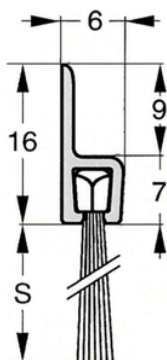

Børstelister

Børsteliste h-profil, 50-34 mm

Består af en aluminiumsprofil og slidstærk børste lavet af polypropylen fibre.
Selv ved lave temperaturer forbliver børsten funktionel.
Min. temperatur -20° Max. temperatur 90°

Kan leveres med andre børstetyper, hestehår mm. ved køb af min. 25 lgd.

Total højde : 50 mm

Børstehøjde (S) : 34 mm

Varenr	Indeholder	DB
06858	Børsteliste h-profil 50-34, 1 meter	5733740
06842	Børsteliste h-profil 50-34, 3 meter	5968590