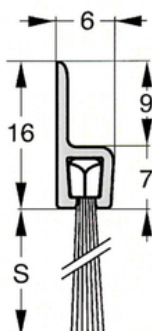

 *Fra* **Roliba**®
– siden 1892

Børste- og automatiske
tætningslister

SVALK

Børstelister

Børsteliste h-profil, 35-15 mm i hvid plast

Selvklæbende børsteliste i hvid plast. Består af en hvid plastprofil og slidstærk børste lavet af polypropylen fibre.

Total højde : 35 mm

Børstehøjde : 15 mm

Varenr	Indeholder	DB
06854	Børsteliste plast h-profil 35-15, 1 meter	1814962

Børsteliste h-profil, 30-14 mm

Består af en aluminiumsprofil og slidstærk børste lavet af polypropylen fibre. Selv ved lave temperaturer forbliver børsten funktionel. Min. temperatur -20° Max. temperatur 90°

Kan leveres med andre børstetyper, hestehår mm. ved køb af min. 25 lgd.

Total højde : 30 mm

Børstehøjde (S) : 14 mm

Varenr	Indeholder	DB
06856	Børsteliste h-profil 30-14, 1 meter	5733737
06840	Børsteliste h-profil 30-14, 3 meter	5968588

Kan leveres med andre børstetyper, hestehår mm. ved køb af min. 25 lgd.

Total højde : 40 mm

Børstehøjde (S) : 24 mm

Varenr	Indeholder	DB
06857	Børsteliste h-profil 40-24, 1 meter	5733739
06841	Børsteliste h-profil 40-24, 3 meter	5968589