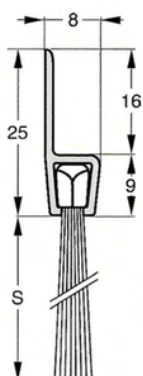

Total højde : 35 mm

Børstehøjde : 15 mm

Varenr	Indeholder	DB
06854	Børsteliste plast h-profil 35-15, 1 meter	1814962

Børsteliste h-profil, 30-14 mm

Består af en aluminiumsprofil og slidstærk børste lavet af polypropylen fibre. Selv ved lave temperaturer forbliver børsten funktionel. Min. temperatur -20° Max. temperatur 90°

Kan leveres med andre børstetyper, hestehår mm. ved køb af min. 25 lgd.

Total højde : 30 mm

Børstehøjde (S) : 14 mm

Varenr	Indeholder	DB
06856	Børsteliste h-profil 30-14, 1 meter	5733737
06840	Børsteliste h-profil 30-14, 3 meter	5968588

Børsteliste h-profil, 40-24 mm

Består af en aluminiumsprofil og slidstærk børste lavet af polypropylen fibre. Selv ved lave temperaturer forbliver børsten funktionel. Min. temperatur -20° Max. temperatur 90°

Kan leveres med andre børstetyper, hestehår mm. ved køb af min. 25 lgd.

Total højde : 40 mm

Børstehøjde (S) : 24 mm

Varenr	Indeholder	DB
06857	Børsteliste h-profil 40-24, 1 meter	5733739
06841	Børsteliste h-profil 40-24, 3 meter	5968589