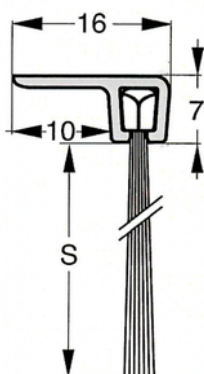

Total højde : 130 mm

Børstehøjde (S) : 80 mm

Varenr	Indeholder	DB
06846	Børsteliste h-profil 130-80, 3 meter	1447154

Børsteliste h-profil, 170-120 mm

Består af en aluminiumsprofil og slidstærk børste lavet af polypropylen fibre.
Selv ved lave temperaturer forbliver børsten funktionel.
Min. temperatur -20° Max. temperatur 90°

Kan leveres med andre børstetyper,
hestehår mm. ved køb af min. 25 lgd.

Total højde : 170 mm

Børstehøjde (S) : 120 mm

Varenr	Indeholder	DB
06848	Børsteliste h-profil 170-120, 3 meter	1447156

Børsteliste h-profil, 200-150 mm

Består af en aluminiumsprofil og slidstærk børste lavet af polypropylen fibre.
Selv ved lave temperaturer forbliver børsten funktionel.

Min. temperatur -20° Max. temperatur 90°

Kan leveres med andre børstetyper,
hestehår mm. ved køb af min. 25 lgd.

Total højde : 200 mm

Børstehøjde (S) : 150 mm

Varenr	Indeholder	DB
06847	Børsteliste h-profil 200-150, 3 meter	5643032

Børsteliste F-profil, 21-14 mm

Består af en aluminiumsprofil og slidstærk børste lavet af polypropylen fibre.
Selv ved lave temperaturer forbliver børsten funktionel.
Min. temperatur -20° Max. temperatur 90°