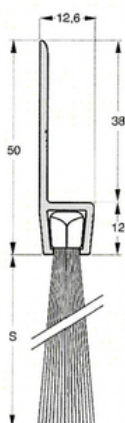

Kan leveres med andre børstetyper, hestehår mm. ved køb af min. 25 lgd.

Total højde : 40 mm

Børstehøjde (S) : 24 mm

Varenr	Indeholder	DB
06857	Børsteliste h-profil 40-24, 1 meter	5733739
06841	Børsteliste h-profil 40-24, 3 meter	5968589

Børsteliste h-profil, 60-35 mm

Består af en aluminiumsprofil og slidstærk børste lavet af polypropylen fibre.
Selv ved lave temperaturer forbliver børsten funktionel.
Min. temperatur -20° Max. temperatur 90°

Kan leveres med andre børstetyper, hestehår mm. ved køb af min. 25 lgd.

Total højde : 60 mm

Børstehøjde (S) : 35 mm

Varenr	Indeholder	DB
06839	Børsteliste h-profil 60-35, 3 meter	5699826

Børsteliste h-profil, 70-45 mm

Total højde : 70 mm

Børstehøjde (S) : 45 mm

Varenr	Indeholder	DB
06843	Børsteliste h-profil 70-45, 3 meter	5968591

Børsteliste h-profil, 110-60 mm

Består af en aluminiumsprofil og slidstærk børste lavet af polypropylen fibre.
Selv ved lave temperaturer forbliver børsten funktionel.
Min. temperatur -20° Max. temperatur 90°