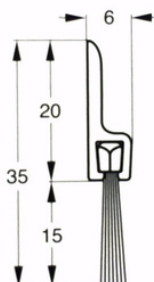

 *Fra* **Roliba**®
– siden 1892

Børste- og automatiske
tætningslister

SVALK

Børstelister

Børsteliste h-profil, 35-15 mm i hvid plast

Selvklæbende børsteliste i hvid plast. Består af en hvid plastprofil og slidstærk børste lavet af polypropylen fibre.

Total højde : 35 mm

Børstehøjde : 15 mm

Varenr	Indeholder	DB
06854	Børsteliste plast h-profil 35-15, 1 meter	1814962

Børsteliste h-profil, 30-14 mm

Består af en aluminiumsprofil og slidstærk børste lavet af polypropylen fibre. Selv ved lave temperaturer forbliver børsten funktionel. Min. temperatur -20° Max. temperatur 90°

Kan leveres med andre børstetyper, hestehår mm. ved køb af min. 25 lgd.

Total højde : 30 mm

Børstehøjde (S) : 14 mm

Varenr	Indeholder	DB
06856	Børsteliste h-profil 30-14, 1 meter	5733737
06840	Børsteliste h-profil 30-14, 3 meter	5968588

Kan leveres med andre børstetyper, hestehår mm. ved køb af min. 25 lgd.

Total højde : 40 mm

Børstehøjde (S) : 24 mm

Varenr	Indeholder	DB
06857	Børsteliste h-profil 40-24, 1 meter	5733739
06841	Børsteliste h-profil 40-24, 3 meter	5968589