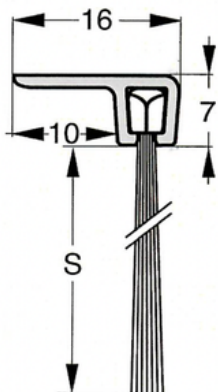

Børstelister

Børsteliste F-profil, 31-24 mm

Består af en aluminiumsprofil og slidstærk børste lavet af polypropylen fibre. Selv ved lave temperaturer forbliver børsten funktionel. Min. temperatur -20° Max. temperatur 90°

Kan leveres med andre børstetyper, hestehår mm. ved køb af min. 25 lgd.

Total højde : 31 mm   Børstehøjde (S) : 24 mm

Varenr	Indeholder	DB
06878	Børsteliste F-profil 31-24, 1 meter	5793038