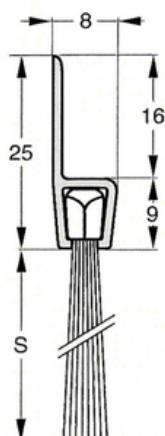

Kan leveres med andre børstetyper, hestehår mm. ved køb af min. 25 lgd.

Total højde : 40 mm

Børstehøjde (S) : 24 mm

Varenr	Indeholder	DB
06857	Børsteliste h-profil 40-24, 1 meter	5733739
06841	Børsteliste h-profil 40-24, 3 meter	5968589

Kan leveres med andre børstetyper, hestehår mm. ved køb af min. 25 lgd.

Total højde : 50 mm

Børstehøjde (S) : 25 mm

Varenr	Indeholder	DB
06855	Børsteliste h-profil 50-25, 1 meter	1460113
06844	Børsteliste h-profil 50-25, 3 meter	5984439

Børstelister

Børsteliste h-profil, 50-34 mm

Består af en aluminiumsprofil og slidstærk børste lavet af polypropylen fibre.
Selv ved lave temperaturer forbliver børsten funktionel.
Min. temperatur -20° Max. temperatur 90°

Kan leveres med andre børstetyper, hestehår mm. ved køb af min. 25 lgd.

Total højde : 50 mm

Børstehøjde (S) : 34 mm

Varenr	Indeholder	DB
06858	Børsteliste h-profil 50-34, 1 meter	5733740
06842	Børsteliste h-profil 50-34, 3 meter	5968590