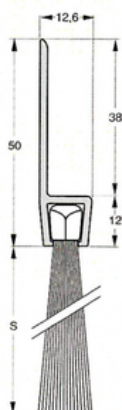

Kan leveres med andre børstetyper, hestehår mm. ved køb af min. 25 lgd.

Total højde : 40 mm

Børstehøjde (S) : 24 mm

Varenr	Indeholder	DB
06857	Børsteliste h-profil 40-24, 1 meter	5733739
06841	Børsteliste h-profil 40-24, 3 meter	5968589

Total højde : 70 mm

Børstehøjde (S) : 45 mm

Varenr	Indeholder	DB
06843	Børsteliste h-profil 70-45, 3 meter	5968591

Børsteliste h-profil, 110-60 mm

Består af en aluminiumsprofil og slidstærk børste lavet af polypropylen fibre.
Selv ved lave temperaturer forbliver børsten funktionel.
Min. temperatur -20° Max. temperatur 90°

Kan leveres med andre børstetyper, hestehår mm. ved køb af min. 25 lgd.

Total højde : 110 mm

Børstehøjde (S) : 60 mm

Varenr	Indeholder	DB
06845	Børsteliste h-profil 110-60, 3 meter	5996378

Børstelister

Børsteliste h-profil, 130-80 mm

Total højde : 130 mm

Børstehøjde (S) : 80 mm

Varenr	Indeholder	DB
06846	Børsteliste h-profil 130-80, 3 meter	1447154

Børsteliste h-profil, 170-120 mm

Består af en aluminiumsprofil og slidstærk børste lavet af polypropylen fibre.
Selv ved lave temperaturer forbliver børsten funktionel.
Min. temperatur -20° Max. temperatur 90°