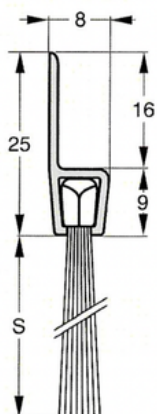

Kan leveres med andre børstetyper, hestehår mm. ved køb af min. 25 lgd.

Total højde : 40 mm

Børstehøjde (S) : 24 mm

Varenr	Indeholder	DB
06857	Børsteliste h-profil 40-24, 1 meter	5733739
06841	Børsteliste h-profil 40-24, 3 meter	5968589

Kan leveres med andre børstetyper, hestehår mm. ved køb af min. 25 lgd.

Total højde : 50 mm

Børstehøjde (S) : 34 mm

Varenr	Indeholder	DB
06858	Børsteliste h-profil 50-34, 1 meter	5733740
06842	Børsteliste h-profil 50-34, 3 meter	5968590

Børsteliste h-profil, 60-35 mm

Består af en aluminiumsprofil og slidstærk børste lavet af polypropylen fibre.
Selv ved lave temperaturer forbliver børsten funktionel.
Min. temperatur -20° Max. temperatur 90°

Kan leveres med andre børstetyper, hestehår mm. ved køb af min. 25 lgd.

Total højde : 60 mm

Børstehøjde (S) : 35 mm

Varenr	Indeholder	DB
06839	Børsteliste h-profil 60-35, 3 meter	5699826

Børsteliste h-profil, 70-45 mm