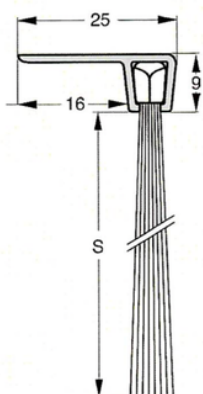

Total højde : 200 mm

Børstehøjde (S) : 150 mm

Varenr	Indeholder	DB
06847	Børsteliste h-profil 200-150, 3 meter	5643032

Børsteliste F-profil, 21-14 mm

Består af en aluminiumsprofil og slidstærk børste lavet af polypropylen fibre.
Selv ved lave temperaturer forbliver børsten funktionel.
Min. temperatur -20° Max. temperatur 90°

Kan leveres med andre børstetyper,
hestehår mm. ved køb af min. 25 lgd.

Total højde : 21 mm

Børstehøjde (S) : 14 mm

Varenr	Indeholder	DB
06877	Børsteliste F-profil 21-14, 1 meter	5793037
06850	Børsteliste F-profil 21-14, 3 meter	5984440

Børstelister

Børsteliste F-profil, 31-24 mm

Består af en aluminiumsprofil og slidstærk børste lavet af polypropylen fibre. Selv ved lave temperaturer forbliver børsten funktionel. Min. temperatur -20° Max. temperatur 90°

Kan leveres med andre børstetyper, hestehår mm. ved køb af min. 25 lgd.

Total højde : 31 mm Børstehøjde (S) : 24 mm

Varenr	Indeholder	DB
06878	Børsteliste F-profil 31-24, 1 meter	5793038

Børsteliste F-profil, 34-25 mm