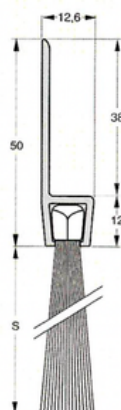

Kan leveres med andre børstetyper, hestehår mm. ved køb af min. 25 lgd.

Total højde : 40 mm

Børstehøjde (S) : 24 mm

Varenr	Indeholder	DB
06857	Børsteliste h-profil 40-24, 1 meter	5733739
06841	Børsteliste h-profil 40-24, 3 meter	5968589

Kan leveres med andre børstetyper, hestehår mm. ved køb af min. 25 lgd.

Total højde : 110 mm

Børstehøjde (S) : 60 mm

Varenr	Indeholder	DB
06845	Børsteliste h-profil 110-60, 3 meter	5996378

Børstelister

Børsteliste h-profil, 130-80 mm

Total højde : 130 mm

Børstehøjde (S) : 80 mm

Varenr	Indeholder	DB
06846	Børsteliste h-profil 130-80, 3 meter	1447154

Børsteliste h-profil, 170-120 mm

Består af en aluminiumsprofil og slidstærk børste lavet af polypropylen fibre.
Selv ved lave temperaturer forbliver børsten funktionel.
Min. temperatur -20° Max. temperatur 90°

Kan leveres med andre børstetyper,
hestehår mm. ved køb af min. 25 lgd.

Total højde : 170 mm

Børstehøjde (S) : 120 mm

Varenr	Indeholder	DB
06848	Børsteliste h-profil 170-120, 3 meter	1447156

Børsteliste h-profil, 200-150 mm