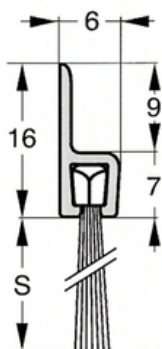

Total højde : 35 mm

Børstehøjde : 15 mm

Varenr	Indeholder	DB
06854	Børsteliste plast h-profil 35-15, 1 meter	1814962

Børsteliste h-profil, 30-14 mm

Består af en aluminiumsprofil og slidstærk børste lavet af polypropylen fibre. Selv ved lave temperaturer forbliver børsten funktionel. Min. temperatur -20° Max. temperatur 90°

Kan leveres med andre børstetyper, hestehår mm. ved køb af min. 25 lgd.

Total højde : 30 mm

Børstehøjde (S) : 14 mm

Varenr	Indeholder	DB
06856	Børsteliste h-profil 30-14, 1 meter	5733737
06840	Børsteliste h-profil 30-14, 3 meter	5968588

Børsteliste h-profil, 40-24 mm

Består af en aluminiumsprofil og slidstærk børste lavet af polypropylen fibre. Selv ved lave temperaturer forbliver børsten funktionel. Min. temperatur -20° Max. temperatur 90°

Kan leveres med andre børstetyper, hestehår mm. ved køb af min. 25 lgd.

Total højde : 40 mm

Børstehøjde (S) : 24 mm

Varenr	Indeholder	DB
06857	Børsteliste h-profil 40-24, 1 meter	5733739
06841	Børsteliste h-profil 40-24, 3 meter	5968589