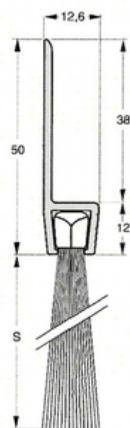

Kan leveres med andre børstetyper, hestehår mm. ved køb af min. 25 lgd.

Total højde : 40 mm

Børstehøjde (S) : 24 mm

Varenr	Indeholder	DB
06857	Børsteliste h-profil 40-24, 1 meter	5733739
06841	Børsteliste h-profil 40-24, 3 meter	5968589

Kan leveres med andre børstetyper, hestehår mm. ved køb af min. 25 lgd.

Total højde : 60 mm

Børstehøjde (S) : 35 mm

Varenr	Indeholder	DB
06839	Børsteliste h-profil 60-35, 3 meter	5699826

Børsteliste h-profil, 70-45 mm

Total højde : 70 mm

Børstehøjde (S) : 45 mm

Varenr	Indeholder	DB
06843	Børsteliste h-profil 70-45, 3 meter	5968591

Børsteliste h-profil, 110-60 mm

Består af en aluminiumsprofil og slidstærk børste lavet af polypropylen fibre.
Selv ved lave temperaturer forbliver børsten funktionel.
Min. temperatur -20° Max. temperatur 90°

Kan leveres med andre børstetyper, hestehår mm. ved køb af min. 25 lgd.

Total højde : 110 mm

Børstehøjde (S) : 60 mm

Varenr	Indeholder	DB
06845	Børsteliste h-profil 110-60, 3 meter	5996378

Børstelister

Børsteliste h-profil, 130-80 mm