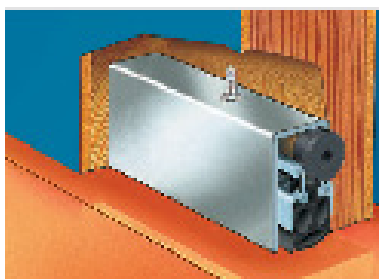

Varenr	Indeholder	DB
06868	Automatisk tætningsliste decibel, 73 cm	5968600
06869	Automatisk tætningsliste decibel, 83 cm	5968601
06870	Automatisk tætningsliste decibel, 93 cm	5968602
06871	Automatisk tætningsliste decibel, 103 cm	5968603
06875	Automatisk tætningsliste decibel, 113 cm	5022369
06886	Automatisk tætningsliste decibel, 123 cm	1708973