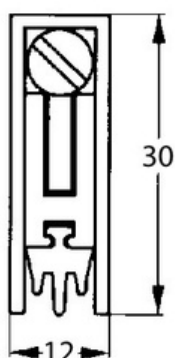

Automatisk tætningsliste lige

Automatisk tætningsliste som kræver et minimum af plads, idet den fræses ind i bunden af døren. Tætningslisten er specielt velegnet til træ og aluminiumsdøre.

- Max tætning 13 mm.
- Kan afkortes med op til 20 cm i modsat ende af indstillingsmekanismen.
- Vendbar højre/venstre.
- Selvslukkende gummi, i overensstemmelse med UL94 V0.
- Lydisolerende op til 37 dB.

Varenr	Indeholder	DB
06864	Automatisk tætningsliste lige, 73 cm	5968596
06865	Automatisk tætningsliste lige, 83 cm	5968597
06866	Automatisk tætningsliste lige, 93 cm	5968598
06867	Automatisk tætningsliste lige, 103 cm	5968599
06876	Automatisk tætningsliste lige, 123 cm	1546913