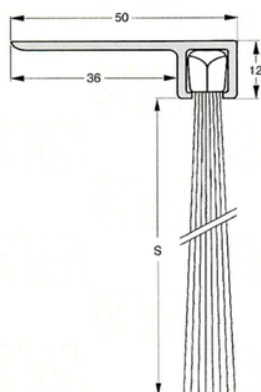

Total højde : 34 mm Børstehøjde (S) : 25 mm

Varenr	Indeholder	DB
06851	Børsteliste F-profil 34-25, 3 meter	5984441

Børsteliste F-profil, 41-34 mm

Består af en aluminiumsprofil og slidstærk børste lavet af polypropylen fibre. Selv ved lave temperaturer forbliver børsten funktionel. Min. temperatur -20° Max. temperatur 90°

Kan leveres med andre børstetyper, hestehår mm. ved køb af min. 25 lgd.

Total højde : 41 mm Børstehøjde (S) : 34 mm

Varenr	Indeholder	DB
06879	Børsteliste F-profil 41-34, 1 meter	5793040
06852	Børsteliste F-profil 41-34, 3 meter	5643041