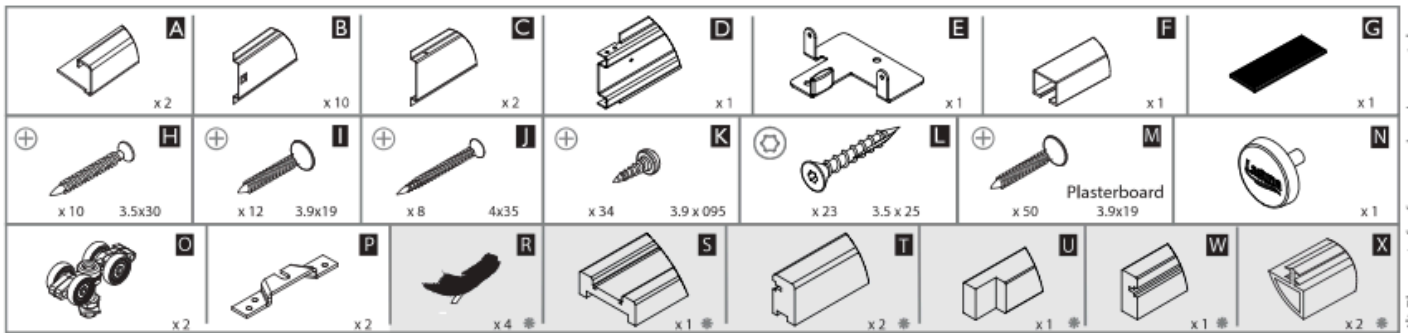

Indbygningsskarm Luna