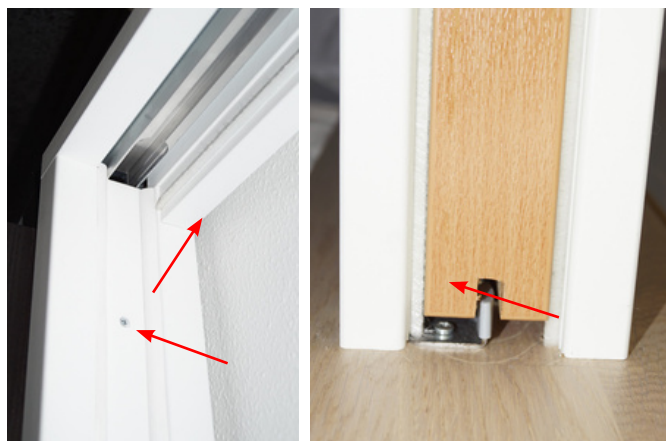

SVALK

SKYDE GODT BESLAG

Luna
Indbygningsskarm

www.roliba.dk
www.svalk.dk

Indbygningskarm Luna 70/95

BEMÆRK: indbygningskarm leveres uden dør

Lyddæmpende effekt

Indbygningskarm med **støjreducerende** finesser i form af børstetætningslister samt gummianslag ved dør og karm.

Ved montering af de medfølgende **børstetætningslister** på karmen & **gummiliste** ved anslaget af døren, opnår du en **lyddæmpende effekt** på din skydedør.

Flot lukket afslutning på skinnen.

Indbygningskarm træ/stål - 70/ 95

Skjul din dør i væggen og få fuld udnyttelse af rum og vægge. Komplet samlesæt uden dør og skydedørsskål.

Leveres i hvid

Max dørvægt: 70 kg

Indbygningshøjde for indbygningskarmen = 212 cm

Indvendig dørhøjde = 204 cm