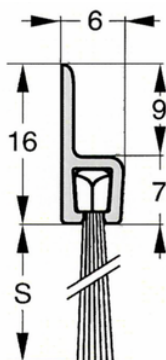

Kan leveres med andre børstetyper, hestehår mm. ved køb af min. 25 lgd.

Total højde : 40 mm

Børstehøjde (S) : 24 mm

| Varenr | Indeholder                          | DB      |
|--------|-------------------------------------|---------|
| 06857  | Børsteliste h-profil 40-24, 1 meter | 5733739 |
| 06841  | Børsteliste h-profil 40-24, 3 meter | 5968589 |

Kan leveres med andre børstetyper, hestehår mm. ved køb af min. 25 lgd.

Total højde : 50 mm

Børstehøjde (S) : 25 mm

| Varenr | Indeholder                          | DB      |
|--------|-------------------------------------|---------|
| 06855  | Børsteliste h-profil 50-25, 1 meter | 1460113 |
| 06844  | Børsteliste h-profil 50-25, 3 meter | 5984439 |

## Børsteliste h-profil, 50-34 mm

Består af en aluminiumsprofil og slidstærk børste lavet af polypropylen fibre.

Selv ved lave temperaturer forbliver børsten funktionel.  
Min. temperatur -20° Max. temperatur 90°

Kan leveres med andre børstetyper, hestehår mm. ved køb af min. 25 lgd.

Total højde : 50 mm

Børstehøjde (S) : 34 mm

| Varenr | Indeholder                          | DB      |
|--------|-------------------------------------|---------|
| 06858  | Børsteliste h-profil 50-34, 1 meter | 5733740 |
| 06842  | Børsteliste h-profil 50-34, 3 meter | 5968590 |