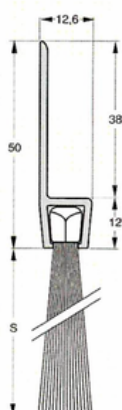

Kan leveres med andre børstetyper, hestehår mm. ved køb af min. 25 lgd.

Total højde : 40 mm

Børstehøjde (S) : 24 mm

| Varenr | Indeholder                          | DB      |
|--------|-------------------------------------|---------|
| 06857  | Børsteliste h-profil 40-24, 1 meter | 5733739 |
| 06841  | Børsteliste h-profil 40-24, 3 meter | 5968589 |

Kan leveres med andre børstetyper, hestehår mm. ved køb af min. 25 lgd.

Total højde : 110 mm

Børstehøjde (S) : 60 mm

| Varenr | Indeholder                           | DB      |
|--------|--------------------------------------|---------|
| 06845  | Børsteliste h-profil 110-60, 3 meter | 5996378 |

## Børsteliste h-profil, 130-80 mm

Består af en aluminiumsprofil og slidstærk børste lavet af polypropylen fibre.

Selv ved lave temperaturer forbliver børsten funktionel. Min. temperatur -20° Max. temperatur 90°

Kan leveres med andre børstetyper, hestehår mm. ved køb af min. 25 lgd.

Total højde : 130 mm

Børstehøjde (S) : 80 mm

| Varenr | Indeholder                           | DB      |
|--------|--------------------------------------|---------|
| 06846  | Børsteliste h-profil 130-80, 3 meter | 1447154 |