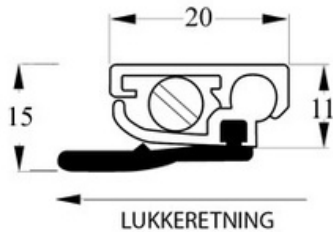

Automatisk tætningsliste 45°

Kompakt automatisk tætningsliste, som er let at montere. Tætningslisten er specielt velegnet til træ- og aluminiumsdøre.

- Max tætning 10 mm.
- Kan afkortes med op til 20 cm i modsat ende af indstillingsmekanismen.
- Vendbar højre/venstre.
- Selvslukkende gummi, i overensstemmelse med UL94 V0.

Højre / venstre vælges ved flytning af messing - aktiveringsknappen inden evt. afkorting.

Reserveudedele:

Ved behov for udskiftning af gummilisten opstår, kan denne tilkøbes i metermål (varenr. 70349).