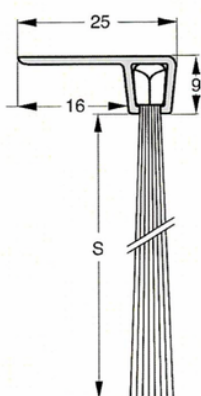

Kan leveres med andre børstetyper, hestehår mm. ved køb af min. 25 lgd.

Total højde : 21 mm

Børstehøjde (S) : 14 mm

| Varenr | Indeholder                          | DB      |
|--------|-------------------------------------|---------|
| 06877  | Børsteliste F-profil 21-14, 1 meter | 5793037 |
| 06850  | Børsteliste F-profil 21-14, 3 meter | 5984440 |

## Børsteliste F-profil, 31-24 mm

Består af en aluminiumsprofil og slidstærk børste lavet af polypropylen fibre.  
Selv ved lave temperaturer forbliver børsten funktionel.  
Min. temperatur -20° Max. temperatur 90°

Kan leveres med andre børstetyper, hestehår mm. ved køb af min. 25 lgd.

Total højde : 31 mm      Børstehøjde (S) : 24 mm

| Varenr | Indeholder                          | DB      |
|--------|-------------------------------------|---------|
| 06878  | Børsteliste F-profil 31-24, 1 meter | 5793038 |