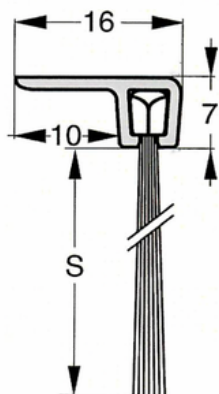

Børstelister

Børsteliste F-profil, 31-24 mm

Består af en aluminiumsprofil og slidstærk børste lavet af polypropylen fibre.
Selv ved lave temperaturer forbliver børsten funktionel.
Min. temperatur -20° Max. temperatur 90°

Kan leveres med andre børstetyper, hestehår mm. ved køb af min. 25 lgd.

Total højde : 31 mm   Børstehøjde (S) : 24 mm

Varenr	Indeholder	DB
06878	Børsteliste F-profil 31-24, 1 meter	5793038