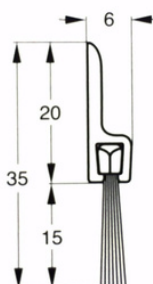

## Børsteliste h-profil, 35-15 mm i hvid plast

Selvklæbende børsteliste i hvid plast.  
Består af en hvid plastprofil og slidstærk børste lavet af polypropylen fibre.

Total højde : 35 mm

Børstehøjde : 15 mm

Kan leveres med andre børstetyper, hestehår mm. ved køb af min. 25 lgd.

Total højde : 30 mm

Børstehøjde (S) : 14 mm

| Varenr | Indeholder                          | DB      |
|--------|-------------------------------------|---------|
| 06856  | Børsteliste h-profil 30-14, 1 meter | 5733737 |
| 06840  | Børsteliste h-profil 30-14, 3 meter | 5968588 |

Kan leveres med andre børstetyper, hestehår mm. ved køb af min. 25 lgd.

Total højde : 40 mm

Børstehøjde (S) : 24 mm

| Varenr | Indeholder                          | DB      |
|--------|-------------------------------------|---------|
| 06857  | Børsteliste h-profil 40-24, 1 meter | 5733739 |
| 06841  | Børsteliste h-profil 40-24, 3 meter | 5968589 |