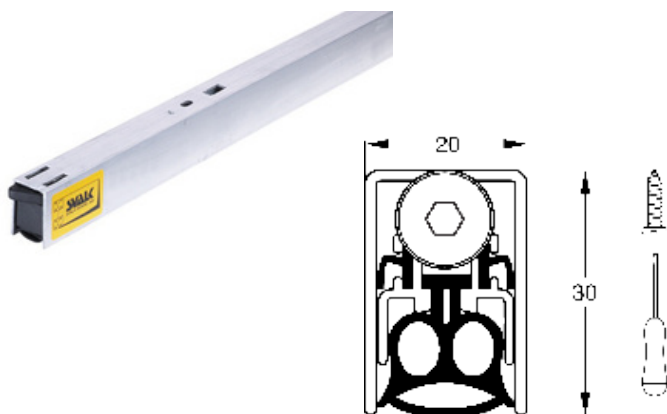

Automatisk tætningsliste decibel

Automatisk tætningsliste med gode lyd- og varmeisolerende egenskaber. Tætningslisten er velegnet til alle typer af døre.

- Max tætning 12 mm.
- Kan afkortes med op til 11 cm.
- Vendbar højre/venstre.
- Selvslukkende gummi i overensstemmelse med UL94 V0.
- Lydisolerende op til 46 dB.

Benævnelser	andvendt test	Måleenhed	værdi
Masse	ISO 1183-87	KG/dm³(+0,02)	1,29
Hårdhed	ISO 868-85	Shore A (-3)	60
Ilt procent	CEI 20-22-67	2%	27,0