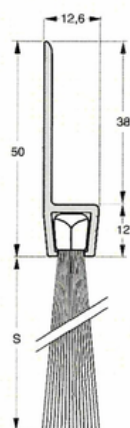

Kan leveres med andre børstetyper, hestehår mm. ved køb af min. 25 lgd.

Total højde : 40 mm

Børstehøjde (S) : 24 mm

| Varenr | Indeholder                          | DB      |
|--------|-------------------------------------|---------|
| 06857  | Børsteliste h-profil 40-24, 1 meter | 5733739 |
| 06841  | Børsteliste h-profil 40-24, 3 meter | 5968589 |

Kan leveres med andre børstetyper, hestehår mm. ved køb af min. 25 lgd.

Total højde : 70 mm

Børstehøjde (S) : 45 mm

| Varenr | Indeholder                          | DB      |
|--------|-------------------------------------|---------|
| 06843  | Børsteliste h-profil 70-45, 3 meter | 5968591 |

## Børsteliste h-profil, 110-60 mm

Består af en aluminiumsprofil og slidstærk børste lavet af polypropylen fibre.

Selv ved lave temperaturer forbliver børsten funktionel.  
Min. temperatur -20° Max. temperatur 90°

Kan leveres med andre børstetyper, hestehår mm. ved køb af min. 25 lgd.

Total højde : 110 mm

Børstehøjde (S) : 60 mm

| Varenr | Indeholder                           | DB      |
|--------|--------------------------------------|---------|
| 06845  | Børsteliste h-profil 110-60, 3 meter | 5996378 |