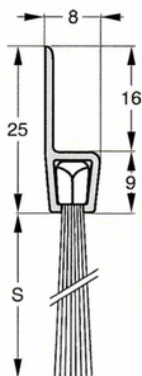

## Børsteliste h-profil, 35-15 mm i hvid plast

Selvklæbende børsteliste i hvid plast.  
Består af en hvid plastprofil og slidstærk børste lavet af polypropylen fibre.

Total højde : 35 mm

Børstehøjde : 15 mm

Kan leveres med andre børstetyper, hestehår mm. ved køb af min. 25 lgd.

Total højde : 30 mm

Børstehøjde (S) : 14 mm

| Varenr | Indeholder                          | DB      |
|--------|-------------------------------------|---------|
| 06856  | Børsteliste h-profil 30-14, 1 meter | 5733737 |
| 06840  | Børsteliste h-profil 30-14, 3 meter | 5968588 |

## Børsteliste h-profil, 40-24 mm

Består af en aluminiumsprofil og slidstærk børste lavet af polypropylen fibre.  
Selv ved lave temperaturer forbliver børsten funktionel.  
Min. temperatur -20° Max. temperatur 90°

Kan leveres med andre børstetyper, hestehår mm. ved køb af min. 25 lgd.

Total højde : 40 mm

Børstehøjde (S) : 24 mm

| Varenr | Indeholder                          | DB      |
|--------|-------------------------------------|---------|
| 06857  | Børsteliste h-profil 40-24, 1 meter | 5733739 |
| 06841  | Børsteliste h-profil 40-24, 3 meter | 5968589 |