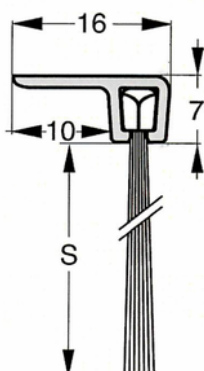

Kan leveres med andre børstetyper, hestehår mm. ved køb af min. 25 lgd.

Total højde : 170 mm

Børstehøjde (S) : 120 mm

| Varenr | Indeholder                            | DB      |
|--------|---------------------------------------|---------|
| 06848  | Børsteliste h-profil 170-120, 3 meter | 1447156 |

## Børsteliste h-profil, 200-150 mm

Består af en aluminiumsprofil og slidstærk børste lavet af polypropylen fibre.

Selv ved lave temperaturer forbliver børsten funktionel. Min. temperatur -20° Max. temperatur 90°

Kan leveres med andre børstetyper, hestehår mm. ved køb af min. 25 lgd.

Total højde : 200 mm

Børstehøjde (S) : 150 mm

| Varenr | Indeholder                            | DB      |
|--------|---------------------------------------|---------|
| 06847  | Børsteliste h-profil 200-150, 3 meter | 5643032 |