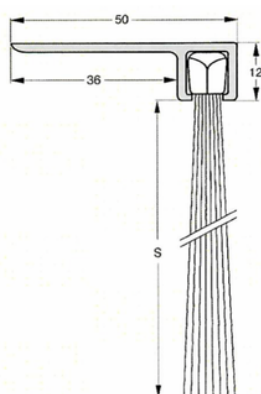

## Børsteliste F-profil, 34-25 mm

Består af en aluminiumsprofil og slidstærk børste lavet af polypropylen fibre.  
Selv ved lave temperaturer forbliver børsten funktionel.  
Min. temperatur -20° Max. temperatur 90°

Kan leveres med andre børstetyper, hestehår mm. ved køb af min. 25 lgd.

Total højde : 34 mm      Børstehøjde (S) : 25 mm

| Varenr | Indeholder                          | DB      |
|--------|-------------------------------------|---------|
| 06851  | Børsteliste F-profil 34-25, 3 meter | 5984441 |

## Børsteliste F-profil, 41-34 mm

Består af en aluminiumsprofil og slidstærk børste lavet af polypropylen fibre.  
Selv ved lave temperaturer forbliver børsten funktionel.  
Min. temperatur -20° Max. temperatur 90°

Kan leveres med andre børstetyper, hestehår mm. ved køb af min. 25 lgd.

Total højde : 41 mm      Børstehøjde (S) : 34 mm

| Varenr | Indeholder                          | DB      |
|--------|-------------------------------------|---------|
| 06879  | Børsteliste F-profil 41-34, 1 meter | 5793040 |
| 06852  | Børsteliste F-profil 41-34, 3 meter | 5643041 |