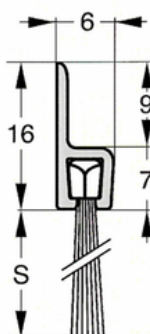

Børsteliste h-profil, 30-14 mm

Består af en aluminiumsprofil og slidstærk børste lavet af polypropylen fibre.
Selv ved lave temperaturer forbliver børsten funktionel.
Min. temperatur -20° Max. temperatur 90°

Kan leveres med andre børstetyper, hestehår mm. ved køb af min. 25 lgd.

Total højde : 30 mm

Børstehøjde (S) : 14 mm

Varenr	Indeholder	DB
06856	Børsteliste h-profil 30-14, 1 meter	5733737
06840	Børsteliste h-profil 30-14, 3 meter	5968588