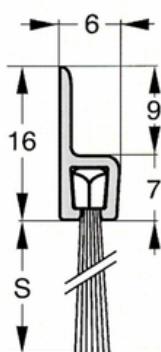

## Børsteliste h-profil, 35-15 mm i hvid plast

Selvklæbende børsteliste i hvid plast.  
Består af en hvid plastprofil og slidstærk børste lavet af polypropylen fibre.

Total højde : 35 mm

Børstehøjde : 15 mm

## Børsteliste h-profil, 30-14 mm

Består af en aluminiumsprofil og slidstærk børste lavet af polypropylen fibre.  
Selv ved lave temperaturer forbliver børsten funktionel.  
Min. temperatur -20° Max. temperatur 90°

Kan leveres med andre børstetyper, hestehår mm. ved køb af min. 25 lgd.

Total højde : 30 mm

Børstehøjde (S) : 14 mm

| Varenr | Indeholder                          | DB      |
|--------|-------------------------------------|---------|
| 06856  | Børsteliste h-profil 30-14, 1 meter | 5733737 |
| 06840  | Børsteliste h-profil 30-14, 3 meter | 5968588 |

Kan leveres med andre børstetyper, hestehår mm. ved køb af min. 25 lgd.

Total højde : 40 mm

Børstehøjde (S) : 24 mm

| Varenr | Indeholder                          | DB      |
|--------|-------------------------------------|---------|
| 06857  | Børsteliste h-profil 40-24, 1 meter | 5733739 |
| 06841  | Børsteliste h-profil 40-24, 3 meter | 5968589 |