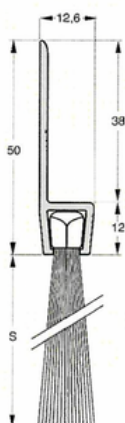

Kan leveres med andre børstetyper, hestehår mm. ved køb af min. 25 lgd.

Total højde : 40 mm

Børstehøjde (S) : 24 mm

| Varenr | Indeholder                          | DB      |
|--------|-------------------------------------|---------|
| 06857  | Børsteliste h-profil 40-24, 1 meter | 5733739 |
| 06841  | Børsteliste h-profil 40-24, 3 meter | 5968589 |

Kan leveres med andre børstetyper, hestehår mm. ved køb af min. 25 lgd.

Total højde : 70 mm

Børstehøjde (S) : 45 mm

| Varenr | Indeholder                          | DB      |
|--------|-------------------------------------|---------|
| 06843  | Børsteliste h-profil 70-45, 3 meter | 5968591 |

## Børsteliste h-profil, 110-60 mm

Består af en aluminiumsprofil og slidstærk børste lavet af polypropylen fibre.

Selv ved lave temperaturer forbliver børsten funktionel.  
Min. temperatur -20° Max. temperatur 90°

Kan leveres med andre børstetyper, hestehår mm. ved køb af min. 25 lgd.

Total højde : 110 mm

Børstehøjde (S) : 60 mm

| Varenr | Indeholder                           | DB      |
|--------|--------------------------------------|---------|
| 06845  | Børsteliste h-profil 110-60, 3 meter | 5996378 |