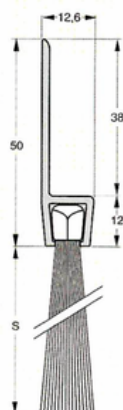

Kan leveres med andre børstetyper, hestehår mm. ved køb af min. 25 lgd.

Total højde : 40 mm

Børstehøjde (S) : 24 mm

| Varenr | Indeholder                          | DB      |
|--------|-------------------------------------|---------|
| 06857  | Børsteliste h-profil 40-24, 1 meter | 5733739 |
| 06841  | Børsteliste h-profil 40-24, 3 meter | 5968589 |

Kan leveres med andre børstetyper, hestehår mm. ved køb af min. 25 lgd.

Total højde : 130 mm

Børstehøjde (S) : 80 mm

| Varenr | Indeholder                           | DB      |
|--------|--------------------------------------|---------|
| 06846  | Børsteliste h-profil 130-80, 3 meter | 1447154 |

## Børsteliste h-profil, 170-120 mm

Består af en aluminiumsprofil og slidstærk børste lavet af polypropylen fibre.

Selv ved lave temperaturer forbliver børsten funktionel. Min. temperatur -20° Max. temperatur 90°

Kan leveres med andre børstetyper, hestehår mm. ved køb af min. 25 lgd.

Total højde : 170 mm

Børstehøjde (S) : 120 mm

| Varenr | Indeholder                            | DB      |
|--------|---------------------------------------|---------|
| 06848  | Børsteliste h-profil 170-120, 3 meter | 1447156 |