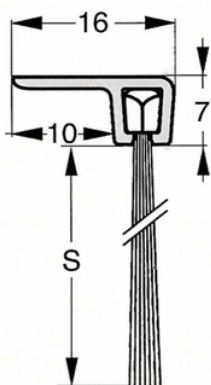

Børsteliste F-profil, 41-34 mm

Består af en aluminiumsprofil og slidstærk børste lavet af polypropylen fibre.
Selv ved lave temperaturer forbliver børsten funktionel.
Min. temperatur -20° Max. temperatur 90°

Kan leveres med andre børstetyper, hestehår mm. ved køb af min. 25 lgd.

Total højde : 41 mm   Børstehøjde (S) : 34 mm

Varenr	Indeholder	DB
06879	Børsteliste F-profil 41-34, 1 meter	5793040
06852	Børsteliste F-profil 41-34, 3 meter	5643041