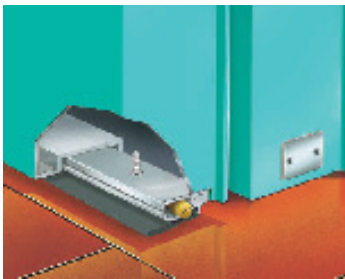

Listen kan monteres direkte under døren, eller fræses op i døren. Afhængig af afstand mellem dør og gulv. Listen fylder 15mm og kan max tætte 10mm. Total 25mm

Varenr	Indeholder	DB
06859	Automatisk tætningsliste 45°, 63 cm	5623234
06860	Automatisk tætningsliste 45°, 73 cm	5968592
06861	Automatisk tætningsliste 45°, 83 cm	5968593
06862	Automatisk tætningsliste 45°, 93 cm	5968594
06863	Automatisk tætningsliste 45°, 103 cm	5968595
06872	Automatisk tætningsliste 45°, 113 cm	5623235
06873	Automatisk tætningsliste 45°, 123 cm	5623237
06874	Automatisk tætningsliste 45°, 133 cm	5227449

Automatisk tætningsliste lige

Automatisk tætningsliste som kræver et minimum af plads, idet den fræses ind i bunden af døren. Tætningslisten er specielt velegnet til træ og aluminiumsdøre.

- Max tætning 13 mm.
- Kan afkortes med op til 20 cm i modsat ende af indstillingsmekanismen.
- Vendbar højre/venstre.
- Selvslukkende gummi, i overensstemmelse med UL94 V0.
- Lydisolerende op til 37 dB.