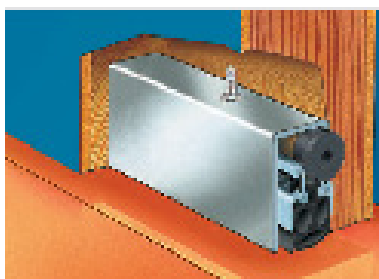

Varenr	Indeholder	DB
06868	Automatisk tætningsliste decibel, 73 cm	5968600
06869	Automatisk tætningsliste decibel, 83 cm	5968601
06870	Automatisk tætningsliste decibel, 93 cm	5968602
06871	Automatisk tætningsliste decibel, 103 cm	5968603
06875	Automatisk tætningsliste decibel, 113 cm	5022369
06886	Automatisk tætningsliste decibel, 123 cm	1708973