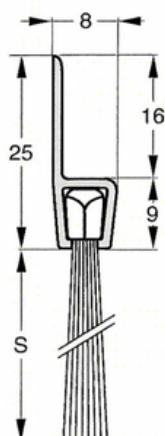

Kan leveres med andre børstetyper, hestehår mm. ved køb af min. 25 lgd.

Total højde : 40 mm

Børstehøjde (S) : 24 mm

| Varenr | Indeholder                          | DB      |
|--------|-------------------------------------|---------|
| 06857  | Børsteliste h-profil 40-24, 1 meter | 5733739 |
| 06841  | Børsteliste h-profil 40-24, 3 meter | 5968589 |

Kan leveres med andre børstetyper, hestehår mm. ved køb af min. 25 lgd.

Total højde : 50 mm

Børstehøjde (S) : 34 mm

| Varenr | Indeholder                          | DB      |
|--------|-------------------------------------|---------|
| 06858  | Børsteliste h-profil 50-34, 1 meter | 5733740 |
| 06842  | Børsteliste h-profil 50-34, 3 meter | 5968590 |

## Børsteliste h-profil, 60-35 mm

Består af en aluminiumsprofil og slidstærk børste lavet af polypropylen fibre.

Selv ved lave temperaturer forbliver børsten funktionel.  
Min. temperatur -20° Max. temperatur 90°

Kan leveres med andre børstetyper, hestehår mm. ved køb af min. 25 lgd.

Total højde : 60 mm

Børstehøjde (S) : 35 mm

| Varenr | Indeholder                          | DB      |
|--------|-------------------------------------|---------|
| 06839  | Børsteliste h-profil 60-35, 3 meter | 5699826 |