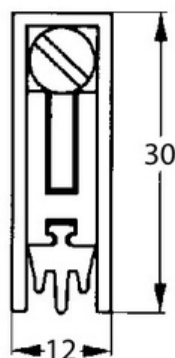

Varenr	Indeholder	DB
06864	Automatisk tætningsliste lige, 73 cm	5968596
06865	Automatisk tætningsliste lige, 83 cm	5968597
06866	Automatisk tætningsliste lige, 93 cm	5968598
06867	Automatisk tætningsliste lige, 103 cm	5968599
06876	Automatisk tætningsliste lige, 123 cm	1546913