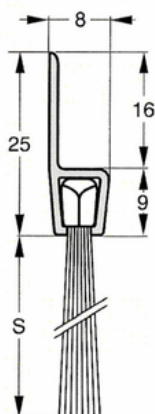

Kan leveres med andre børstetyper, hestehår mm. ved køb af min. 25 lgd.

Total højde : 40 mm

Børstehøjde (S) : 24 mm

| Varenr | Indeholder                          | DB      |
|--------|-------------------------------------|---------|
| 06857  | Børsteliste h-profil 40-24, 1 meter | 5733739 |
| 06841  | Børsteliste h-profil 40-24, 3 meter | 5968589 |

Kan leveres med andre børstetyper, hestehår mm. ved køb af min. 25 lgd.

Total højde : 60 mm

Børstehøjde (S) : 35 mm

| Varenr | Indeholder                          | DB      |
|--------|-------------------------------------|---------|
| 06839  | Børsteliste h-profil 60-35, 3 meter | 5699826 |

## Børsteliste h-profil, 70-45 mm

Består af en aluminiumsprofil og slidstærk børste lavet af polypropylen fibre.

Selv ved lave temperaturer forbliver børsten funktionel.  
Min. temperatur -20° Max. temperatur 90°

Kan leveres med andre børstetyper, hestehår mm. ved køb af min. 25 lgd.

Total højde : 70 mm

Børstehøjde (S) : 45 mm

| Varenr | Indeholder                          | DB      |
|--------|-------------------------------------|---------|
| 06843  | Børsteliste h-profil 70-45, 3 meter | 5968591 |