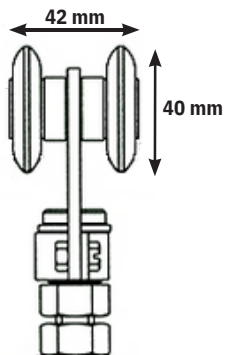

Varenr.	Indeholder	DB
05502	2x portruller, 2x bæreplader, 2x bolt med nylon foring, 2x endestop, 1x bundstyr, skruer og monteringsvejledning	1585272

KG 300 beslagsæt

Dette skydeportsbeslag er beregnet til en port, som vejer op til 300 kg.

Skydeportsbeslag KG 150/300

KG 150 løs rulle

Løs rulle uden bolt og bæreplade. Inkl. spændebøjle til bolt.
Max. belastning pr. sæt 150 kg.

Varenr.	Indeholder	DB
05531	Rulle i elgalvaniseret stål med kugleleje	2503233

KG 300 løs rulle

Løs rulle uden bolt og bæreplade. Inkl. spændebøjle til bolt.
Max. belastning pr. sæt 300 kg.
Vognlængde 83,5 mm.

Varenr.	Indeholder	DB
05631	Rulle i elgalvaniseret stål med kugleleje	2503274