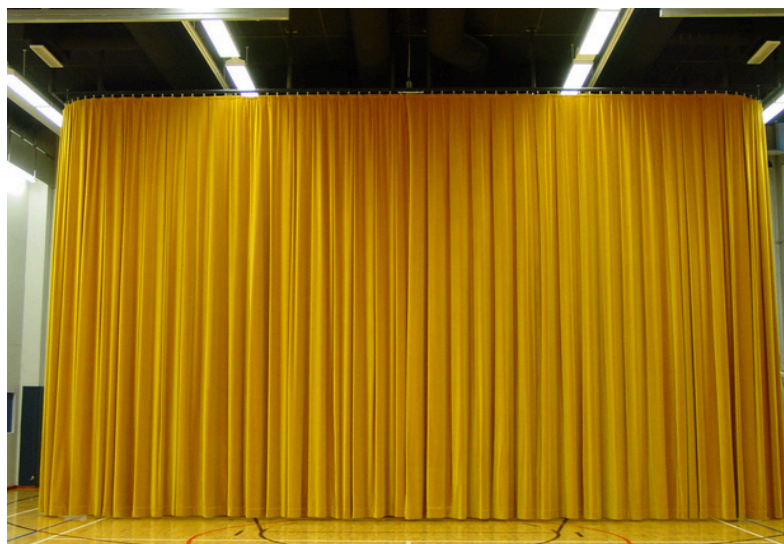

KG 150/300, skydetæt beslag.

Anvendes til skydeporte / glasdørs partier, hvor skydedøren skal være plan med den øvrige del af facaden.
Passer sammen med KG 150/300 skydeport system.

Varenr	Indeholder	DB
03702	1 x kip beslag, 2 x Kg 300 ruller, 2 x bolt med messing foring, 1 x bærelade 1 x bundstyr og 1 x endestop elgalvaniseret stål	5720404