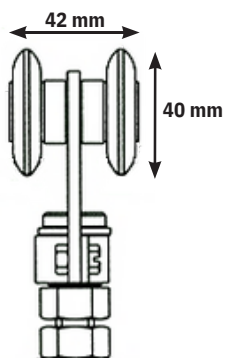

Systemet er tophængt løsning, som er specielt velegnet til udendørsmontering, f.eks. ladeporte, industriporte osv., hvor der ønskes en robust og holdbar løsning.

Varenr.	Indeholder	DB
05602	2x portruller, 2x bæreplader, 2x bolt med messing foring, 2x endestop, 1x bundstyr, skruer og monteringsvejledning	2503266

Skydeportsbeslag KG 150/300

KG 150 løs rulle

Løs rulle uden bolt og bæreplade. Inkl. spændebøjle til bolt.
Max. belastning pr. sæt 150 kg.

Varenr.	Indeholder	DB
05531	Rulle i elgalvaniseret stål med kugleleje	2503233

KG 300 løs rulle

Løs rulle uden bolt og bæreplade. Inkl. spændebøjle til bolt.
Max. belastning pr. sæt 300 kg.
Vognlængde 83,5 mm.

Varenr.	Indeholder	DB
05631	Rulle i elgalvaniseret stål med kugleleje	2503274