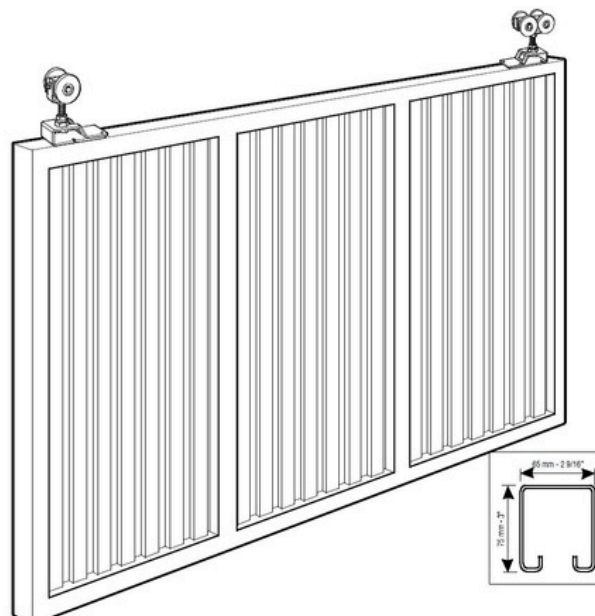

KG 500/1000, Endestop

Kraftigt portstop til montering i skinne. Passer til KG 500/1000 skydeport system.

Varenr	Indeholder	DB
03886	Port stop, galvaniseret stål	2503183