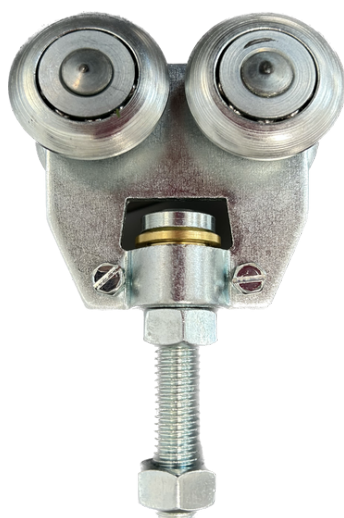

KG 150 løs bolt, M12 gevind, (70 el. 150 mm)

Bolten bruges til rulle varenr. 05531 sammen med bærelade varenr. 05551 eller bæregaffel varenr. 06570. Passer til KG 150/300 skydeport system.

150 mm. benyttes til montage for eksempel gennem stålramme, hvor der er behov for længere gevind.

Varenr	Indeholder	
05541	70 mm bolt med nylon foring, elgalvaniseret stål	2756534
05542	150 mm bolt med nylon foring, elgalvaniseret stål	3090107

KG 300 løs bolt, M12 gevind (70 eller 150 mm)

Bolten bruges til rulle varenr. 05631 sammen med bærelade varenr. 05551 eller bæregaffel varenr. 06570. Passer til KG 150/300 skydeport system.

150 mm. benyttes til montage for eksempel gennem stålramme, hvor der er behov for længere gevind.

Varenr	Indeholder	DB
05641	Bolt med messing foring, elgalvaniseret stål, 70 mm	2756542
05642	Bolt med messing foring, elgalvaniseret stål, 150 mm	5911689