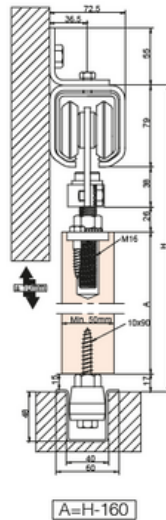

KG 1000 portskinne, 5 meter

Kraftig 5 meter portskinne i galvaniseret stål.
Ved montering skal altid bruges bæreknægte.

- Bæreknægt til væg, varenr. 09605
- Bæreknægt til loft, varenr. 09606.

Varenr	Indeholder	DB
09604	KG 1000 skinne, 5 Meter.	2110209