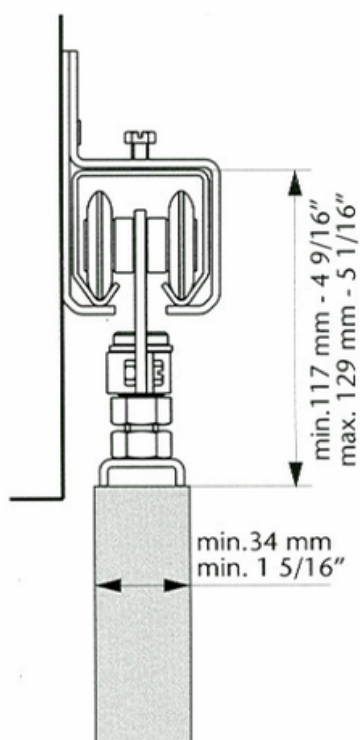

Varenr.	Indeholder	DB
05502	2x portruller, 2x bæreplader, 2x bolt med nylon foring, 2x endestop, 1x bundstyr, skruer og monteringsvejledning	1585272

KG 300 beslagsæt

Dette skydeportsbeslag er beregnet til en port, som vejer op til 300 kg.

Skydeportsbeslag KG 150/300

KG 150 løs rulle

Løs rulle uden bolt og bæreplade. Inkl. spændebøjle til bolt.
Max. belastning pr. sæt 150 kg.

Varenr.	Indeholder	DB
05531	Rulle i elgalvaniseret stål med kugleleje	2503233