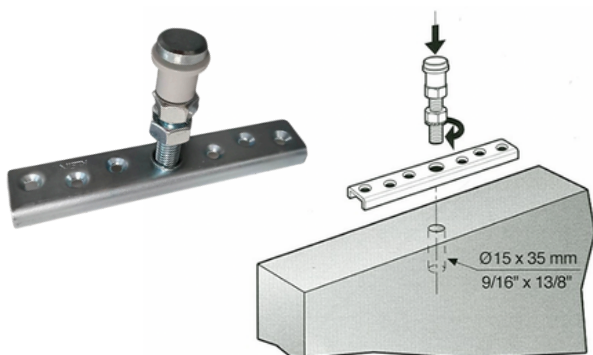

150 mm. benyttes til montage for eksempel gennem stålramme, hvor der er behov for længere gevind.

Varenr	Indeholder	DB
05641	Bolt med messing foring, elgalvaniseret stål, 70 mm	2756542
05642	Bolt med messing foring, elgalvaniseret stål, 150 mm	5911689

KG 150/300

KG 150/300, bæreplade

Bæreplade udført i kraftig galvaniseret formbukket stålplade.
Mål : H : 10 mm B : 28 mm L : 150 mm
Passer til KG 150/300 skydeport system.

Varenr	Indeholder	DB
05551	Bæreplade, elgalvaniseret stål	2503258