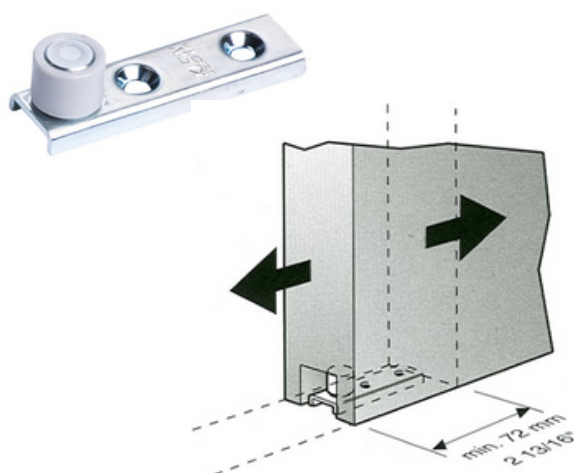

KG 150/300, bundstyr

Anvendes i forbindelse med bundskinne varenr.
03378/03379/06009 eller med udfræset not i bunden af
port pladen.
Mål: L : 72 mm B : 20 mm Rulle diameter : 18 mm
Passer til KG 150/300 skydeport system.

Varenr	Indeholder	DB
03671	Bundstyr, elgalvaniseret stål	2503043