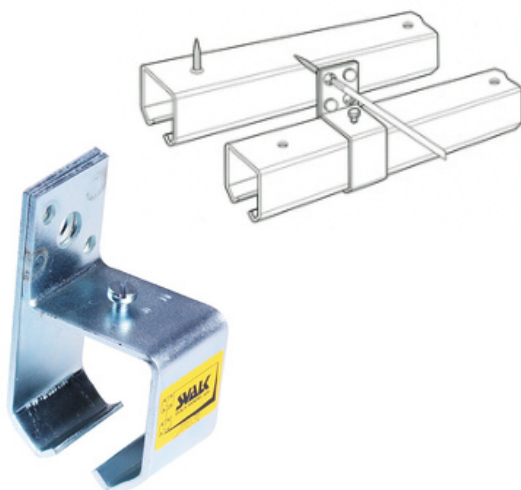

KG 150/300, skinne 90° bue

Radius 650 mm. Kan bestilles i special mål. Kontakt os for nærmere information. Passer til KG 150/300 skydeport system.

Varenr	Indeholder	DB
03631	Buetop 90° K150/300	2503035

KG 150/300, samleled

Anvendes i forbindelse med montering af en 90 graders bue varenr. 03631, og til samling af ligegående skinner.
Passer til KG 150/300 skydeport system.

Varenr	Indeholder	DB
03683	Samleled, elgalvaniseret stål	2503050