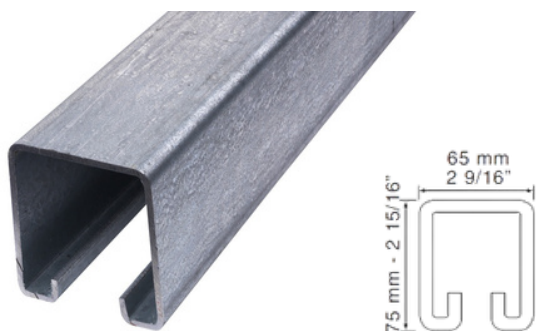

KG 150/300, foldebeslag højre og venstre

Foldebeslag passer til KG 150/300 portskinne.
Max vægt pr. portplade 70 kg.
Mål: L : 550 / 400 mm, B : 60 / 80 mm.

Bruges med bundskinne varenr: 03378, 03379 eller 06009.

Varenr	Indeholder	DB
03705	Foldebeslag højre og venstre	2756500
03703	Foldebeslag PL 150, lige	3089869

Skydeportsbeslag KG 500

KG 500 Portskinne, 5 meter

Kraftig portskinne med total ombukning af skinnekant, således at rullen sikres perfekt styring. Kold valset. Skinneprofilens udvendig mål : H 75 x B 65 mm
Max. længde på skinne er 5 meter.