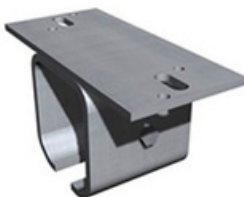

KG 1000 Bæreknægt til loft

Bæreknægten er galvaniseret.
Der skal bruges 1 stk. pr. meter +1 stk.

Varenr	Indeholder	DB
09606	Loftbære knægt for KG 1000	2110209