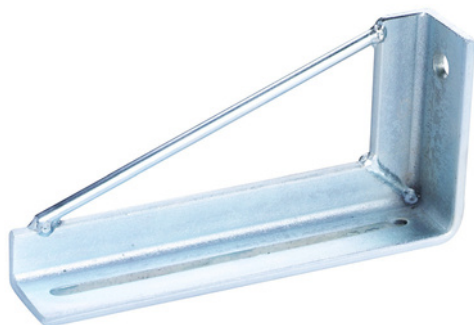

KG 150/300, lang bæreknægt væg

Anvendes i forbindelse med montering af 2-4 port skinner.

Mål : L : 220 mm H : 105 mm B : 45 mm

Godstykkeelse : 5 mm. 1 stk montagehul $\varnothing$ 13 mm

Ved montering af skinne anvendes 6 x 16 mm sætskrue.

Ved:	Kg 150 beslagssæt	Kg 300 beslagssæt
2 skinner 3	1 stk pr 0,75 m + 1 stk	1 stk pr 0,50 m + 1 stk
skinner 4	stk pr 0,50 m + 1 stk	1 stk pr 0,25 m + 1 stk
skinner	stk pr 0,50 m + 1 stk	1 stk pr 0,25 m + 1 stk

Varenr	Indeholder	DB
06523	Lang bæreknægt væg, elgalvaniseret stål	3090040

KG 150/300, port stop

Kraftig vinkeljern med gummipuffer.

Mål : L : 75 mm H : 50 mm B : 50 mm

Godstykkeelse: 5 mm

Varenr	Indeholder	DB
06012	Portstop, elgalvaniseret stål	2756567