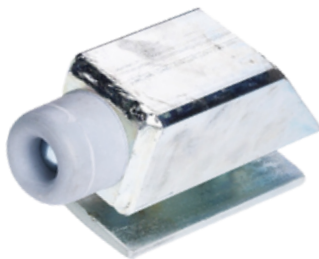

Denne skydeportsrulle er beregnet til en port, som vejer op til 500 kg.

Det er en tophængt skydeportsløsning. Systemet er specielt velegnet til f.eks. tunge industriporte osv., hvor der ønskes en robust og holdbar løsning.

KG 500, bæreplade

Passer til KG 500 skydeportssystem.

Varenr	Indeholder	DB
03806	Bæreplade	5158104

KG 500, Løs justerbar bolt

M14 bolt, 120 mm lang.

Passer til KG 500 portrulle, varenr. 03801.

Varenr	Indeholder	DB
03804	Bolt M14	5158108

KG 500/1000, Endestop

Kraftigt portstop til montering i skinne. Passer til KG 500/1000 skydeport system.

Varenr	Indeholder	DB
03886	Port stop, galvaniseret stål	2503183

Skydeportsbeslag KG 500

KG 500, bæreknægt til vægmontering