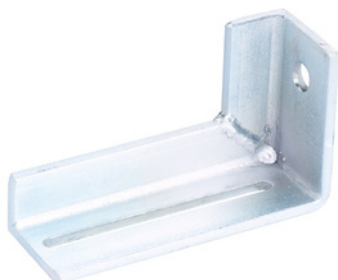

KG 150/300, dobbelt bæreknægt væg

Anvendes i forbindelse med dobbelt porte. Yderste skinne har en justeringsmulighed fra 0-44 mm.

Mål : L : 130 mm H : 80 mm B : 45 mm Godstykkeelse : 5 mm

1 stk montagehul $\varnothing$ 13 mm

Ved montering af skinne anvendes 6 x 16 mm sætskrue.

Til Kg 150 beslagssæt beregnes 1 stk pr 0,75 meter + 1 stk.

Til Kg 300 beslagssæt beregnes 1 stk pr 0,50 meter + 1 stk.

Passer til KG 150/300 skydeport system.

Varenr	Indeholder	DB
06522	Dobbelt bæreknægt væg, elgalvaniseret stål	2503373