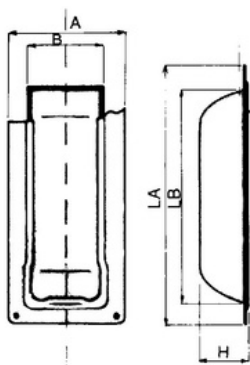

Udvendige mål:

B: 35, L: 95 mm

Indvendige mål:

B: 25, L: 75, D: 8 mm

Mulighed for at skrue skydeskålen fast.

Varenr.	Indeholder	DB
06625	Skydedørsskål, formessing	318639

Skydedørsgreb, flad

Let at montere da de leveres med dobbeltklæbende tape, som fæstner på alle overflader.

En flot og stilren løsning til både træ- og glassdøre.

Mål:

- Højde: 105 mm

- Bredde: 55 mm

- Dybde: 5 mm.

Varenr.	Indeholder	DB
06757	Skydedørsgreb flad, mat sort	2106617
06758	Skydedørsgreb flad, mat sølv	2106618
06759	Skydedørsgreb flad, mat hvid	2106619

Skydeportsskåle

CN skål, lille

A	B	LA	LB	H
52 mm	28 mm	115 mm	95 mm	21 mm

Varenr.	Indeholder	DB
06645	CN skål, galvaniseret stål	8133084

CN skål, stor

A	B	LA	LB	H
90 mm	48,5 mm	200 mm	162,5 mm	21,5 mm

Varenr.	Indeholder	DB
06647	CN skål, galvaniseret	8133100
06648	stål CN skål, rustfri mat	8133118

Skydeportsskåle

EURO skål

A	B	LA	LB	H
76 mm	40 mm	176 mm	144 mm	22.5 mm

Varenr.	Indeholder	DB
06628	Euro skål, galvaniseret stål	8133076

Indfaldsringe

Indfaldsring

Passer i udfræsningen til en standard låsekasse.