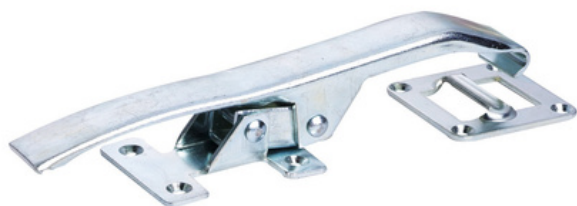

Messingbøsning, forniklet

Bøsning 12mm:

- indboringshul 16mm
- højde 30mm.

Bøsning 14mm:

- indboringshul 18mm
- højde 30mm.

Varenr.	Indeholder	DB
06591	Bøsning 12 mm, forniklet messing	5362201
06596	Bøsning 14 mm, forniklet messing	1450433

Tiltrækningsbeslag

Kan f.eks. anvendes med KG75 bevægelig bærevinkel, varenr. 06561 og KG300 bevægelig bærevinkel, varenr. 06554.

- Tiltrækningsvandring: 0-35mm
- L: 140 x B: 45 x D: 25mm
- Slutblik: 45 x 45mm.