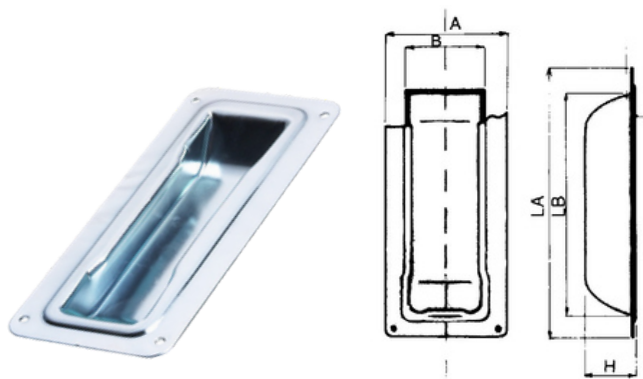

Udvendige mål:

B: 35, L: 95 mm

Indvendige mål:

B: 25, L: 75, D: 8 mm

Mulighed for at skrue skydeskålen fast.

Varenr.	Indeholder	DB
06625	Skydedørsskål, formessing	318639

Skydedørsgreb, flad

Let at montere da de leveres med dobbeltklæbende tape, som fæstner på alle overflader.

En flot og stilren løsning til både træ- og glassdøre.

Mål:

- Højde: 105 mm

- Bredde: 55 mm

- Dybde: 5 mm.

Varenr.	Indeholder	DB
06757	Skydedørsgreb flad, mat sort	2106617
06758	Skydedørsgreb flad, mat sølv	2106618
06759	Skydedørsgreb flad, mat hvid	2106619

Skydeportsskåle

CN skål, lille

A	B	LA	LB	H
52 mm	28 mm	115 mm	95 mm	21 mm

Varenr.	Indeholder	DB
06645	CN skål, galvaniseret stål	8133084

CN skål, stor

A	B	LA	LB	H
90 mm	48,5 mm	200 mm	162,5 mm	21,5 mm

Varenr.	Indeholder	DB
06647	CN skål, galvaniseret	8133100
06648	stål CN skål, rustfri mat	8133118

Skydeportsskåle

EURO skål

A	B	LA	LB	H
76 mm	40 mm	176 mm	144 mm	22.5 mm

Varenr.	Indeholder	DB
06628	Euro skål, galvaniseret stål	8133076

Indfaldsringe

Indfaldsring

Passer i udfræsningen til en standard låsekasse.