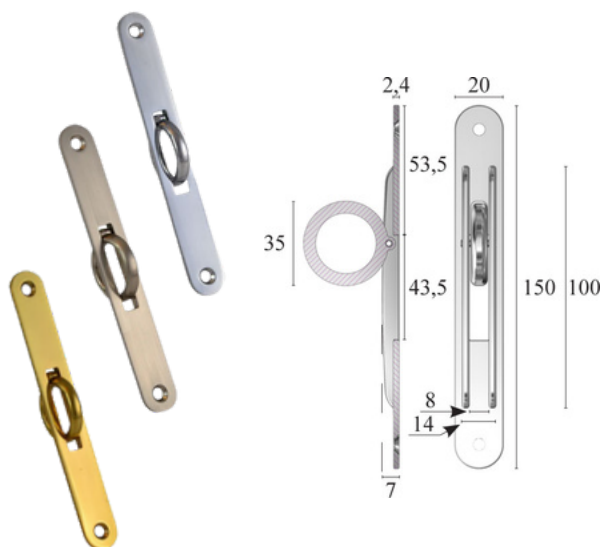

Skydeportsskåle

CN skål, lille

A	B	LA	LB	H
52 mm	28 mm	115 mm	95 mm	21 mm

Varenr.	Indeholder	DB
06645	CN skål, galvaniseret stål	8133084

CN skål, stor

A	B	LA	LB	H
90 mm	48,5 mm	200 mm	162,5 mm	21,5 mm

Varenr.	Indeholder	DB
06647	CN skål, galvaniseret	8133100
06648	stål CN skål, rustfri mat	8133118

Skydeportsskåle

EURO skål

A	B	LA	LB	H
76 mm	40 mm	176 mm	144 mm	22.5 mm

Varenr.	Indeholder	DB
06628	Euro skål, galvaniseret stål	8133076

Indfaldsringe

Indfaldsring

Passer i udfræsningen til en standard låsekasse.

Mål:

- Højde: 150mm
- Bredde: 20mm.

Varenr.	Indeholder	DB
06634	Indfaldsring, messing	5630197
06603	Indfaldsring, forkromet	3090156
06636	Indfaldsring, rustfri	5699802

Indfaldsring

Passer i udfræsningen til en standard låsekasse.

Mål:

- Højde: 150mm
- Bredde: 20mm.

Varenr.	Indeholder	DB
06760	Indfaldsring, auto hvid	2079203
06761	Indfaldsring, auto sort	2054908

Elevatorgreb

Elevatorgreb med vrider

NB: uden stift.

Varenr	Indeholder	DB
06660	Elevatorgreb, lakeret galvaniseret stål	5810714