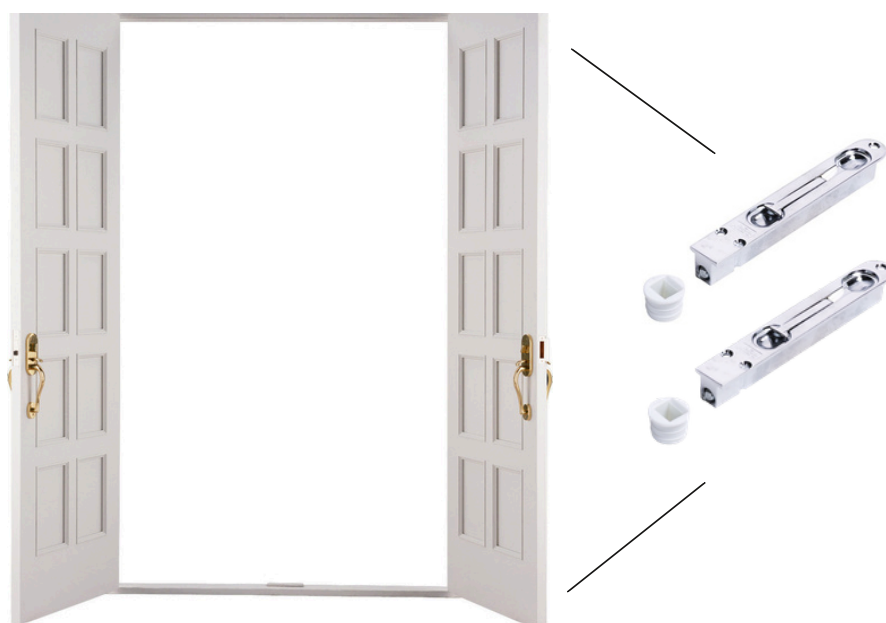

Varenr	Højde	Bredde		Taplængde/tykkelse:
06579/06582/ 06583	150 mm	20 mm	34 mm	20 mm / 8,5 mm
06580/06581	200 mm	20 mm	34 mm	20 mm / 8,5 mm

Varenr.	Indeholder	DB
06579	Kantrigle 150 mm, stål	5891225
06580	Kantrigle 200 mm, stål	5848345
06582	Kantrigle 150 mm, formessing	5630195
06581	Kantrigle 200 mm, formessing	5848346
06583	Kantrigle 150 mm, messing	5630196