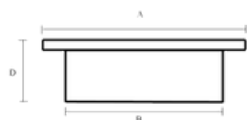

Varenr.	Indeholder	DB
06751	Skydedørsskål rund, forgyldt	5938383
06750	Skydedørsskål rund, rustfri stål	5933808

Skydedørsskål rund, 48/40 mm

Mål:

- A: 48mm
- B: 40mm
- D: 10mm.

Varenr.	Indeholder	DB
06767	Skydedørsskål rund, messing	5673098
06766	Skydedørsskål rund, rustfri stål	5673097