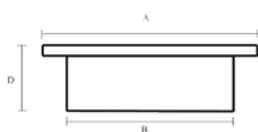

 *Fra* **Roliba**®

– siden 1892

Skydedørsskåle, portgreb
låse og indfaldsringe

SVALK

Skydedørsskåle, rund

Skydedørsskål rund, 40/35 mm

Mål:

- A: 40mm
- B: 35mm
- D: 11mm.

Varenr.	Indeholder	DB
06751	Skydedørsskål rund, forgyldt	5938383
06750	Skydedørsskål rund, rustfri stål	5933808

Skydedørsskål rund, 48/40 mm

Mål:

- A: 48mm
- B: 40mm
- D: 10mm.

Varenr.	Indeholder	DB
06767	Skydedørsskål rund, messing	5673098
06766	Skydedørsskål rund, rustfri stål	5673097