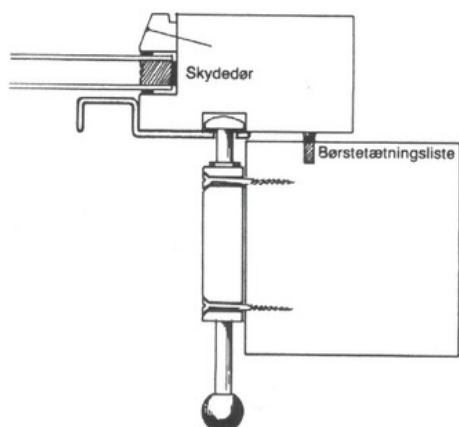

Skudrigler

Skudrigle

Fjederpåvirket skudrigle fremstillet med aluminiumshus.

Stålskæft med messinglåsetap og kuglegreb.

Hus 80 x 40 x 20 mm.

Slutblik/skydedørsgreb 84 x 81 x 3 mm.

Udvendig bøjlegreb 110 x 50

Varenr	Indeholder	DB
06600	1 x låsekasse, 1 x låseblok udformet som greb, 1 x låseblok 1 x bøjlegreb til udvendig brug	3090123
06606	Greb med slids, hvid	3090180
06607	Bøjlegreb, hvid	3090198
06608	Slutblik, hvid	3090206