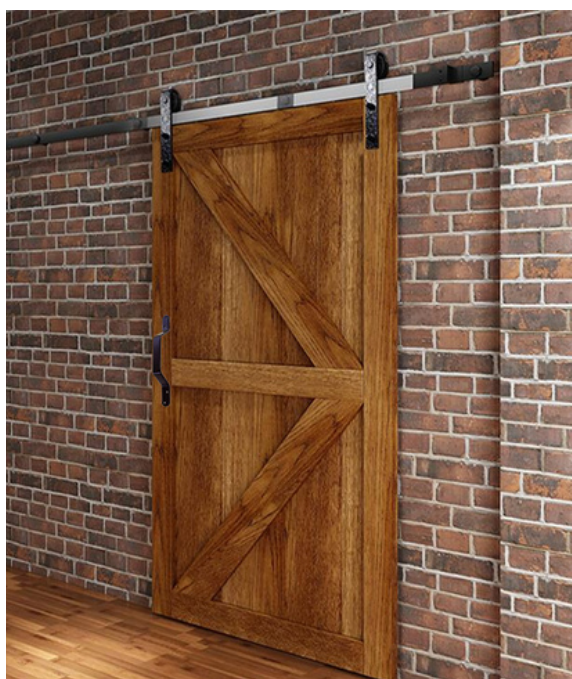

Bøjlegreb, kort

Kraftigt bøjlegreb til skydedøre og -porte.

- Mål: 275 x 25 x 5mm.

- Udladning: 50mm.

Varenr	Indeholder	DB
06632	Bøjlegreb Galva	5892433
06633	Bøjlegreb Sort	1938436