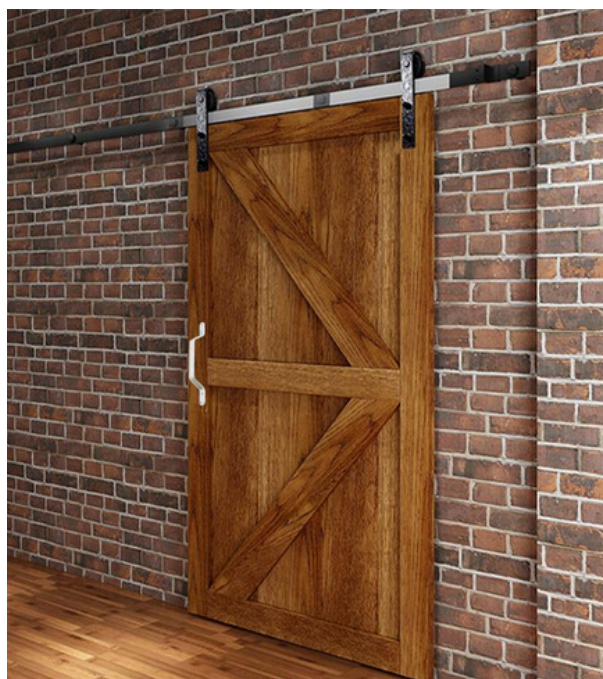

Bøjlegreb, kort

Kraftigt bøjlegreb til skydedøre og -porte.

- Mål: 275 x 25 x 5mm.

- Udladning: 50mm.

Varenr	Indeholder	DB
06632	Bøjlegreb Galva	5892433
06633	Bøjlegreb Sort	1938436