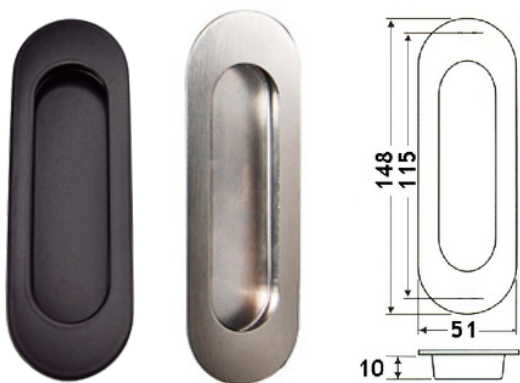

Skydedørsskåle, oval

Skydedørsskål 77x25 mm
 Udvendige mål: L: 77 mm, B: 25 mm
 Indvendige mål: L: 70 mm, B: 18 mm, D: 6 mm

Varenr.	Indeholder	DB
06622	Skydedørsskål, forniklet	4650503

Skydedørsskål oval rustfri 120/40
 Monteres med skruer og derfor specielt velegnet til branddøre. Bruges også i de tilfælde hvor et mere rått look ønskes.
 Hulstørrelse:
 - L: 93mm
 - B: 28mm.

Varenr.	Indeholder	DB
06768	Skydedørsskål oval, rustfri	5186687

Skydedørsskål 110x36 mm (lille model)
 Flot udformet og stilren skydedørsskål.
 Markeret bund.

Varenr.	Indeholder	DB
06744	Skydedørsskål, forgyldt	5864798
06746	Skydedørsskål, matbørstet stål	5864800

Skydedørsskål 150x39 mm (stor model)
 Flot udformet og stilren skydedørsskål.
 Markeret bund.

Varenr.	Indeholder	DB
06729	Skydedørsskål, forgyldt	5828009
06730	Skydedørsskål, matbørstet stål	5822378
06731	Skydedørsskål, hvid lak	5822379

Skydedørsskåle, oval

Skydedørsskål oval 148x51 mm
Denne skydedørsskål er designet til at passe i- og dække en standardudfræsning i en gammel dør.

Hulstørrelse:

- L: 115 mm
- B: 40 mm

Varenr.	Indeholder	DB
06764	Skydedørsskål oval, sort	1938437
06769	Skydedørsskål oval, rustfri	1600760