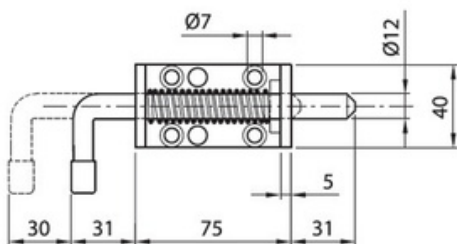

Skudrigle med fjeder

Varenr	Indeholder	DB
06629	Skudrigle med fjeder	2034372