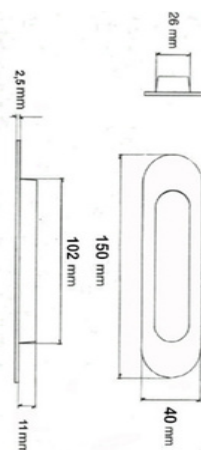

Skydedørsskål 150x39 mm (stor model)
Flot udformet og stilren skydedørsskål.
Markeret bund.

Varenr.	Indeholder	DB
06729	Skydedørsskål, forgyldt	5828009
06730	Skydedørsskål, matbørstet stål	5822378
06731	Skydedørsskål, hvid lak	5822379