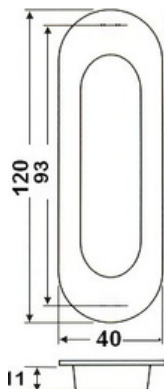

Skydedørsskål rustfri, 50/40 mm

Mål:

- A: 50mm
- B: 40mm
- D: 10mm.

Varenr.	Indeholder	DB
06765	Skydedørsskål rund, rustfri	1888279

Skydedørsskål rund, 40/32 mm

Mål:

- A: 40mm
- B: 32mm
- D: 6mm.

Varenr.	Indeholder	DB
06620	Skydedørsskål rund, formessing	5859207

Skydedørsskål rund, 50/37 mm
 Mål: A: 50mm, B: 37mm, D: 9mm.

Varenr.	Indeholder	DB
06727	Skydedørsskål rund, messing	5968579

Skydedørsskål, rund 50/40 mm
 Mål: A: 50mm, B: 39,6mm, D: 9mm.

Varenr.	Indeholder	DB
06680	Skydedørs skål rund, hvid	5101496
06681	Skydedørsskål rund, messing	5101497
06682	Skydedørsskål rund, rustfri børstet	5101499
06624	Skydedørs skål rund, rustfri blank	3090164

Skydedørsskåle, oval

Skydedørsskål 77x25 mm
 Udvendige mål: L: 77 mm, B: 25 mm
 Indvendige mål: L: 70 mm, B: 18 mm, D: 6 mm

Varenr.	Indeholder	DB
06622	Skydedørsskål, forniklet	4650503

Skydedørsskål oval rustfri 120/40
 Monteres med skruer og derfor specielt velegnet til branddøre. Bruges også i de tilfælde hvor et mere rått look ønskes.
 Hulstørrelse:
 - L: 93mm
 - B: 28mm.