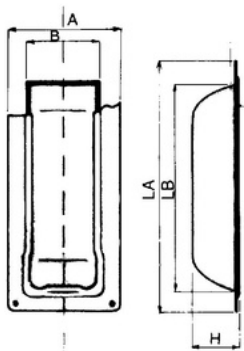

Udvendige mål:

B: 35, L: 95 mm

Indvendige mål:

B: 25, L: 75, D: 8 mm

Mulighed for at skrue skydeskålen fast.

Varenr.	Indeholder	DB
06625	Skydedørsskål, formessing	318639

Skydedørsgreb, flad

Let at montere da de leveres med dobbeltklæbende tape, som fæstner på alle overflader.

En flot og stilren løsning til både træ- og glassdøre.

Mål:

- Højde: 105 mm

- Bredde: 55 mm

- Dybde: 5 mm.

Varenr.	Indeholder	DB
06757	Skydedørsgreb flad, mat sort	2106617
06758	Skydedørsgreb flad, mat sølv	2106618
06759	Skydedørsgreb flad, mat hvid	2106619

Skydeportsskåle

CN skål, lille

A	B	LA	LB	H
52 mm	28 mm	115 mm	95 mm	21 mm

Varenr.	Indeholder	DB
06645	CN skål, galvaniseret stål	8133084

CN skål, stor

A	B	LA	LB	H
90 mm	48,5 mm	200 mm	162,5 mm	21,5 mm

Varenr.	Indeholder	DB
06647	CN skål, galvaniseret	8133100
06648	stål CN skål, rustfri mat	8133118

Skydeportsskåle

EURO skål

A	B	LA	LB	H
76 mm	40 mm	176 mm	144 mm	22.5 mm

Varenr.	Indeholder	DB
06628	Euro skål, galvaniseret stål	8133076

Indfaldsringe

Indfaldsring

Passer i udfræsningen til en standard låsekasse.