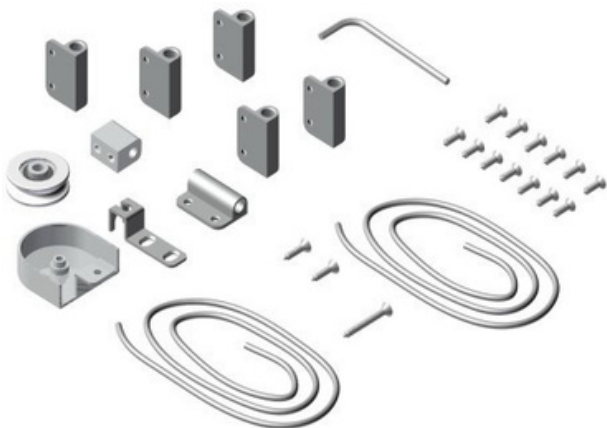

Kraftigt bøjlegreb til Skydedøre og -porte.

- Mål: 315 x 25 x 5mm.

- Udladning: 50mm.

Varenr	Indeholder	DB
06630	Bøjlegreb, galvaniseret stål	2668937

Bøjlegreb, kort

Kraftigt bøjlegreb til skydedøre og -porte.

- Mål: 275 x 25 x 5mm.

- Udladning: 50mm.

Varenr	Indeholder	DB
06632	Bøjlegreb Galva	5892433
06633	Bøjlegreb Sort	1938436

Handicapgreb

Handicapgreb

Nylonremmen monteres med plade i enten messing eller rustfri.

Varenr	Indeholder	DB
06640	Handicapgreb m/nylon, messing	2109718
06642	Handicapgreb m/nylon, rustfri	2109719

Autoluk

Autoluk til skydedør

Automatisk lukning af din skydedør med dette smarte elastiksystem.