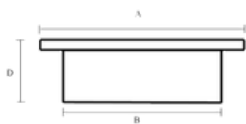

Skydedørsskåle, rund

Skydedørsskål rund, sort
 Moderne skydedørsskål i mat sort.
 Passer perfekt til f.eks. vores Retro beslag.
 Findes i tre størrelser.

Varenr.	Indeholder	DB
06762	Skydeskål sort Ø49/45	1958020
06763	Skydeskål sort Ø64/60	1958021

Skydedørsskål rund, 50/37 mm
 Mål: A: 50mm, B: 37mm, D: 9mm.

Varenr.	Indeholder	DB
06727	Skydedørsskål rund, messing	5968579

Skydedørsskål, rund 50/40 mm
 Mål: A: 50mm, B: 39,6mm, D: 9mm.

Varenr.	Indeholder	DB
06680	Skydedørs skål rund, hvid	5101496
06681	Skydedørsskål rund, messing	5101497
06682	Skydedørsskål rund, rustfri børstet	5101499
06624	Skydedørs skål rund, rustfri blank	3090164