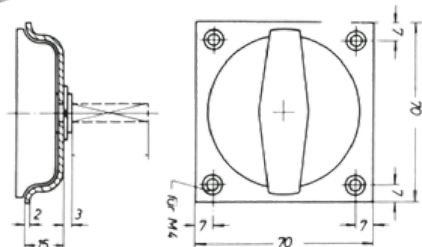

Elevatorgreb