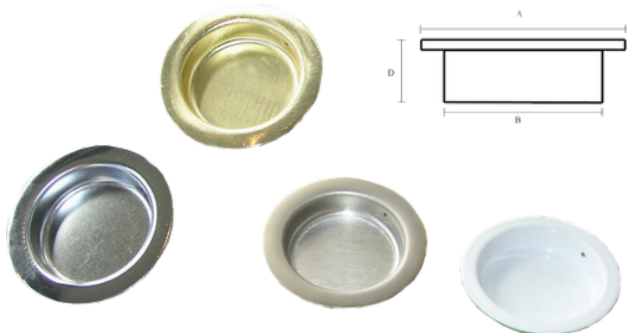

Skydedørsskål rustfri, 50/40 mm

Mål:

- A: 50mm
- B: 40mm
- D: 10mm.

Varenr.	Indeholder	DB
06765	Skydedørsskål rund, rustfri	1888279

Skydedørsskål rund, 40/32 mm

Mål:

- A: 40mm
- B: 32mm
- D: 6mm.

Varenr.	Indeholder	DB
06620	Skydedørsskål rund, formessing	5859207

Skydedørsskåle, rund

Skydedørsskål rund, sort
 Moderne skydedørsskål i mat sort.
 Passer perfekt til f.eks. vores Retro beslag.
 Findes i tre størrelser.

Varenr.	Indeholder	DB
06762	Skydeskål sort Ø49/45	1958020
06763	Skydeskål sort Ø64/60	1958021

Skydedørsskål rund, 50/37 mm
 Mål: A: 50mm, B: 37mm, D: 9mm.

Varenr.	Indeholder	DB
06727	Skydedørsskål rund, messing	5968579

Skydedørsskål, rund 50/40 mm
 Mål: A: 50mm, B: 39,6mm, D: 9mm.

Varenr.	Indeholder	DB
06680	Skydedørs skål rund, hvid	5101496
06681	Skydedørsskål rund, messing	5101497
06682	Skydedørsskål rund, rustfri børstet	5101499
06624	Skydedørs skål rund, rustfri blank	3090164

Skydedørsskåle, oval

Skydedørsskål 77x25 mm
 Udvendige mål: L: 77 mm, B: 25 mm
 Indvendige mål: L: 70 mm, B: 18 mm, D: 6 mm

Varenr.	Indeholder	DB
06622	Skydedørsskål, forniklet	4650503

Skydedørsskål oval rustfri 120/40
 Monteres med skruer og derfor specielt velegnet til branddøre. Bruges også i de tilfælde hvor et mere rått look ønskes.
 Hulstørrelse:
 - L: 93mm
 - B: 28mm.