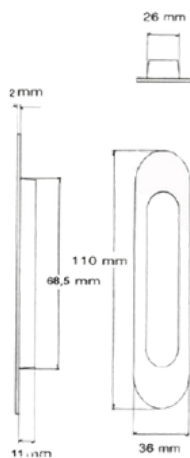

Skydedørsskål 110x36 mm (lille model)
Flot udformet og stilren skydedørsskål.
Markeret bund.

Varenr.	Indeholder	DB
06744	Skydedørsskål, forgyldt	5864798
06746	Skydedørsskål, matbørstet stål	5864800