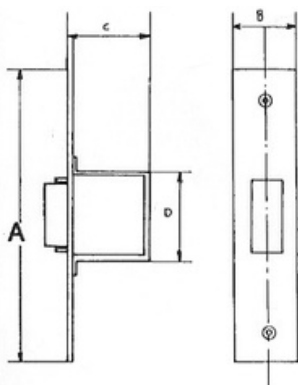

Indbygningsmål:

- H: 210 mm
- B: 25 mm
- D: 90 mm.

Varenr	Indeholder	DB
06590	Hagelås	7614142

Hagelås med cylinder og slutblik

Meget kraftig hagelås til skydeporte.
Inkl. cylinder, slutblik og 3 nøgler.

Indbygningsmål:

- H: 210mm
- B: 25mm
- D: 100mm.

Varenr.	Indeholder	DB
06585	Hagelås	-

Låse

Rullelås med blik

Rullelåsen er justerbar og velegnet til døre, hvor der bruges svingdørshængsler.

	A	B	C	D
Rullelås lille	100 mm	16 mm	25 mm	33 mm
Rullelås stor	120 mm	25 mm	35 mm	37 mm