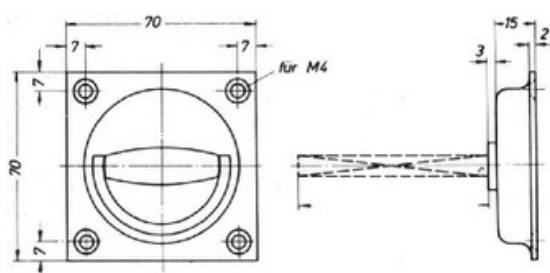

Elevatorgreb med ring

NB: uden stift.

Firkantet stift til elevatorgreb
Mål: 8 x 60 mm