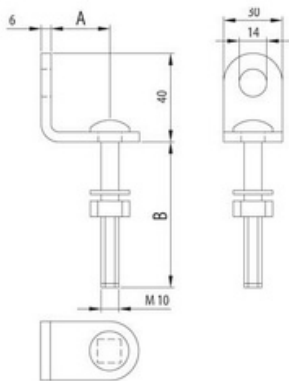

Skydedørsskåle, oval

Skydedørsskål 77x25 mm
 Udvendige mål: L: 77 mm, B: 25 mm
 Indvendige mål: L: 70 mm, B: 18 mm, D: 6 mm

Varenr.	Indeholder	DB
06622	Skydedørsskål, forniklet	4650503

Skydedørsskål oval rustfri 120/40
 Monteres med skruer og derfor specielt velegnet til branddøre. Bruges også i de tilfælde hvor et mere rått look ønskes.
 Hulstørrelse:
 - L: 93mm
 - B: 28mm.

Indbygningsmål:

- H: 210 mm
- B: 25 mm
- D: 90 mm.

Varenr	Indeholder	DB
06590	Hagelås	7614142

Hagelås med cylinder og slutblik

Meget kraftig hagelås til skydeporte.
Inkl. cylinder, slutblik og 3 nøgler.

Indbygningsmål:

- H: 210mm
- B: 25mm
- D: 100mm.

Varenr.	Indeholder	DB
06585	Hagelås	-

Låse

Rullelås med blik

Rullelåsen er justerbar og velegnet til døre, hvor der bruges svingdørshængsler.

	A	B	C	D
Rullelås lille	100 mm	16 mm	25 mm	33 mm
Rullelås stor	120 mm	25 mm	35 mm	37 mm

Varenr.	Indeholder	DB
06588	Rullelås lille	5933809
06589	Rullelås stor	5933810

Hængselbeslag til skydeport

B mål: 44mm
A mål: 16mm

Varenr.	Indeholder	DB
06595	Hængselbeslag for skydeport	2034360

Svejserrigle med fjeder