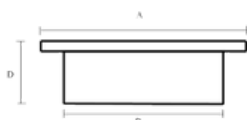

 *Fra* **Roliba**®

– siden 1892

Skydedørsskåle, portgreb
låse og indfaldsringe

SVALK

Skydedørsskåle, rund

Skydedørsskål rund, 40/35 mm

Mål:

- A: 40mm
- B: 35mm
- D: 11mm.