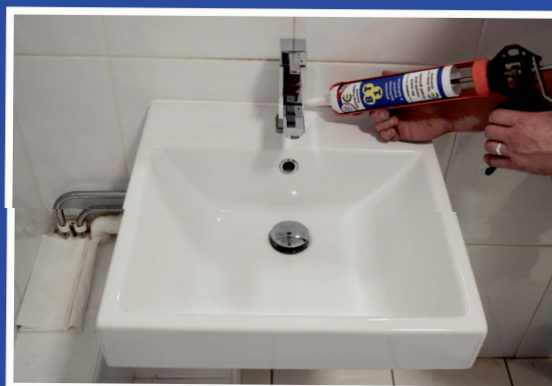

"Et sundere valg" – ikke mere skimmel- eller svampevækst!

Få en bedre forståelse af vores produkter ved at se demovideoerne på vores website på www.ct1.com