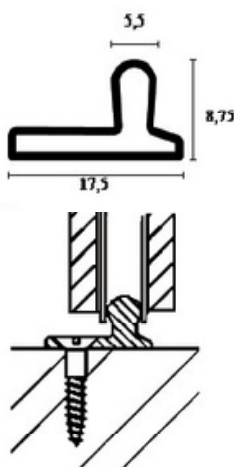

Saheco mellem, bundskinne

Bundskinne i elokseret aluminium, passer til bundrulle KG 75:
- bundrulle KG 75 hvid, varenr. 03210
- bundrulle KG 75 sort, varenr. 03212.

Leveres i fixmål op til 5 meter.
Ved fixmål afregnes op til hele meter pr. længde.

Varenr	Indeholder	DB
03208	Bundskinne, elokseret aluminium	5810729