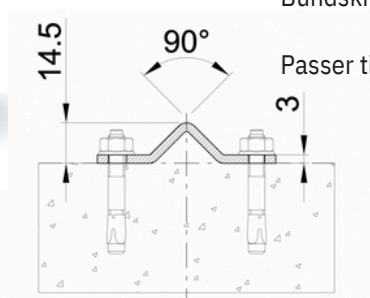

V-formet bundskinne, galvaniseret

Bundskinnen leveres i 3 og 6 meter.

Passer til Bundrulle Nylon V-form, varenr. 06007.

Varenr	Indeholder	DB
06795	V-formet bundskinne, 3 meter	2353302
06796	V-formet bundskinne, 6 meter	2353304