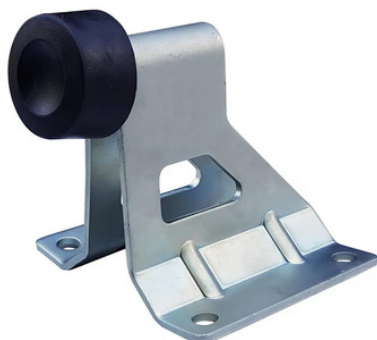

Passer til bundskinne Saheco lille, varenr. 03207.

Varenr.	Indeholder	DB
03110	1x bundrulle	5871764

Hvid bundrulle, 75 kg

Rulle med kugleleje: Ø30 mm
Total indbygningshøjde 20 mm
Mål: H: 23, B: 17, L: 75 mm. Max dørvægt pr. par 75 kg

Passer til bundskinne Saheco stor. 03209

Varenr.	Indeholder	DB
03211	1x bundrulle	5810732

Bundkørte løsninger

Bundruller

Bundrulle KG 370/550

Bundrulle med kugleleje.

Passer til V-formet bundskinne, galvaniseret:

- 3 meter, varenr. 06795
- 6 meter, varenr. 06796.

Varenr.	Indeholder	DB
06830	Bundrulle kg 370 - Ø 98 mm	-
06832	Bundrulle kg 550 - Ø 137 mm	5968573

Bundrulle nylon V form

Bundrulle med nylonhjul og kugleleje.

Diameter: Ø80 mm.

Passer til V-formet bundskinne, galvaniseret:

- 3 meter, varenr. 06795
- 6 meter, varenr. 06796.

Varenr.	Indeholder	DB
06007	Bundrulle nylon V form - Ø 80 mm	2353305

Portstop til bundkørt port