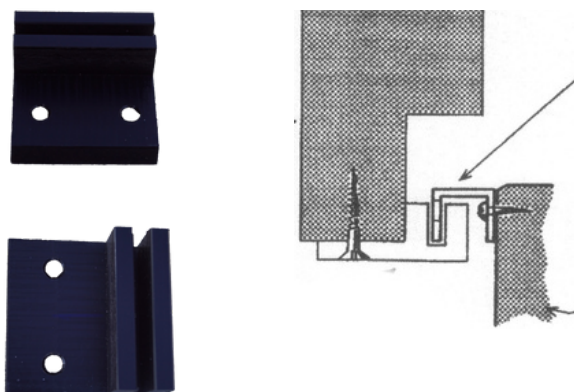

Styreklods 40 mm

Mål : H : 20 mm B : 40 mm L : 40 mm. Slids: 4 mm
Passer sammen med bundskinne 06612, 06613, 06614 og 06615.
Fremstillet i selvsmørende nylon (PEHD)

Varenr	Indeholder	DB
06610	Styreklods, nylon	3090214