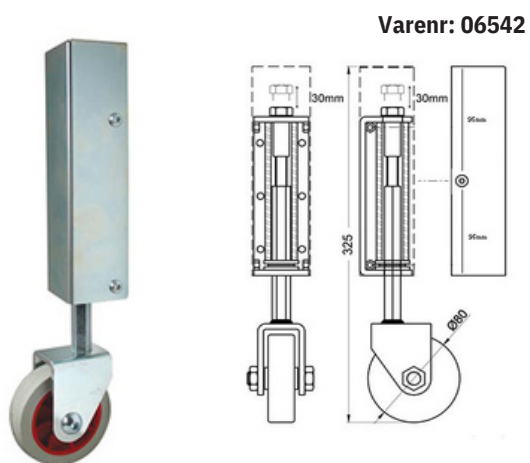

Varenr	Indeholder	DB
06635	Bundstyr, stål	2133790

Styreklods

Mål : H : 18 mm B : 9 mm L : 50 mm. Skruehul Ø: 4 mm.
 Passer til bundskinne 06618.
 Fremstillet i selvsvømmende nylon (PEHD)

Varenr	Indeholder	DB
06619	Styreklods, nylon	5810724

Styreklods 40 mm

Mål : H : 20 mm B : 40 mm L : 40 mm. Slids: 4 mm
 Passer sammen med bundskinne 06612, 06613, 06614 og 06615.
 Fremstillet i selvsmørende nylon (PEHD)

Varenr	Indeholder	DB
06610	Styreklods, nylon	3090214