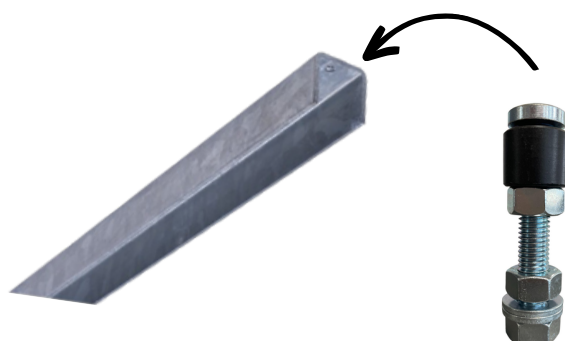

Bundstyrerulle Ø 22,5 mm

Justerbar 12 mm gevind med slagfast nylonrulle. (Ø 22,5x18 mm).

Hvis det ikke er muligt at montere i "gulvet" kan du anvende 06548 – hvor bundstyrerullen monteres på vinkel på væggen.

Kan anvendes til montage ved gulv, væg og nedstøbning. Passer til bundskinne 06010,

Bundstyrsvinkler 06548 og 06549, bundstyr 06546 og 06547.

Varenr	Indeholder	DB
06550	Bundstyrerulle Ø 22,5 mm elgalvaniseret stål	3186590