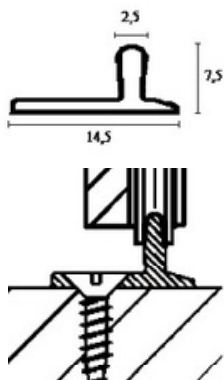

Diameter: Ø80 mm.

Passer til V-formet bundskinne, galvaniseret:

- 3 meter, varenr. 06795
- 6 meter, varenr. 06796.

Varenr.	Indeholder	DB
06007	Bundrulle nylon V form - Ø 80 mm	2353305

Portstop til bundkørt port

Portstoppet passer til V-formet bundskinne:

- skinne 3 meter, varenr. 06795
- skinne 6 meter, varenr. 06796

Kan også benyttes til andre skydeportsløsninger!

Varenr.	Indeholder	DB
06018	Portstop	2353306

Bundkørte løsninger Bundskinner