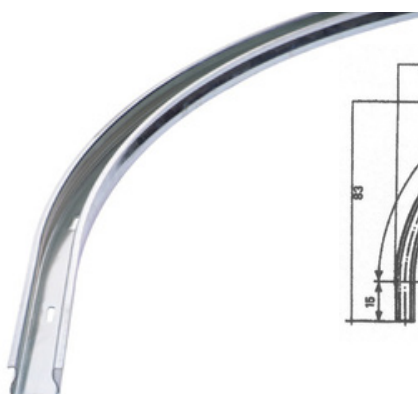

Bundskinne til nedstøbning

Radius 650 mm.
Passer til bundskinne 03378 og 03379.

Varenr	Indeholder	DB
03332	Bue, galvaniseret stål	3089836