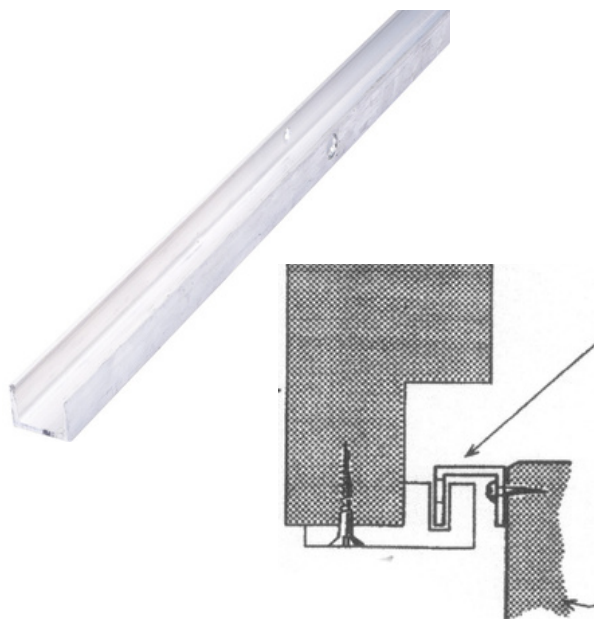

Skinnen er varm galvaniseret

Varenr	Indeholder	DB
03378	Bundskinne 5m, galvaniseret stål	3089844
03379	Bundskinne, fixmål galvaniseret stål	3941879

Bundskinne til nedstøbning

Radius 650 mm.
Passer til bundskinne 03378 og 03379.

Varenr	Indeholder	DB
03332	Bue, galvaniseret stål	3089836

Bundskinne alu med hul

Mål : 20 x 20 x 20 x 2 mm.
 Max. længde på skinne er 6 meter.
 Passer sammen med styreklods 06610.

Varenr	Indeholder	DB
06612	Bundskinne a 3 meter, aluminium	3090222
06613	Bundskinne a 3,5 meter, aluminium	3090230
06614	Bundskinne a 4 meter, aluminium	3090248
06615	Bundskinne, aluminium	3186467