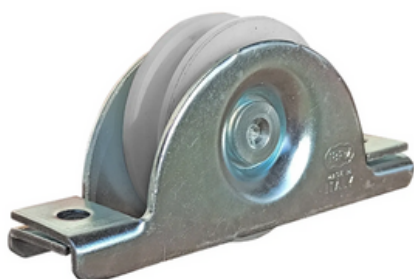

Passer til bundskinne Saheco stor. 03209

Varenr.	Indeholder	DB
03211	1x bundrulle	5810732

Bundkørte løsninger

Bundruller

Bundrulle KG 370/550

Bundrulle med kugleleje.

Passer til V-formet bundskinne, galvaniseret:

- 3 meter, varenr. 06795
- 6 meter, varenr. 06796.

Varenr.	Indeholder	DB
06830	Bundrulle kg 370 - Ø 98 mm	-
06832	Bundrulle kg 550 - Ø 137 mm	5968573

Bundrulle nylon V form

Bundrulle med nylonhjul og kugleleje.

Diameter: Ø80 mm.

Passer til V-formet bundskinne, galvaniseret:

- 3 meter, varenr. 06795
- 6 meter, varenr. 06796.

Varenr.	Indeholder	DB
06007	Bundrulle nylon V form - Ø 80 mm	2353305

Portstop til bundkørt port