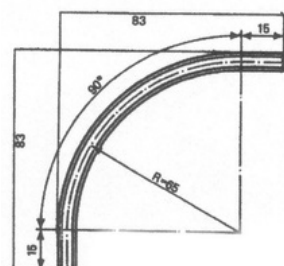

Bundskinne til nedstøbning

Radius 650 mm.
Passer til bundskinne 03378 og 03379.

Varenr	Indeholder	DB
03332	Bue, galvaniseret stål	3089836