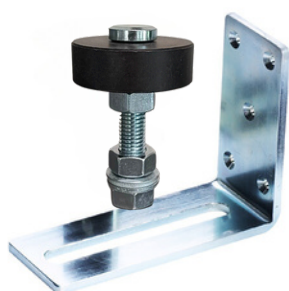

Bundstyrerulle Ø 50 mm

Justerbar 12 mm gevind med slagfast nylonrulle. (Ø 50x16 mm).

Hvis det ikke er muligt at montere ned i gulvet anvendes 06548 bundstyr til væg.

Kan anvendes til montage ved gulv, væg og nedstøbning. Passer til bundstyrsvinkler 06548 og 06549, Bundstyr 06546 og 06547.

Varenr	Indeholder	DB
06551	Bundstyrerulle Ø 50 mm elgalvaniseret stål	3186442

Bundstyr til gulvmontering

Benyttes til at styre din port - Anvendes sammen med 06551 eller 06550.

Kraftig bundplade med 6 skruehuller.
Mål : H : 35 mm L : 100 mm. Godstykkelser 5 mm.
Inkl. bundstyrsrulle med 12 mm gevind og slagfast nylonrulle (Ø 50 x 16 mm).

Varenr	Indeholder	DB
06557	1 x bundstyrsrulle Ø 50 mm og 1 x bundstyrplade elgalvaniseret stål	3090073

Bundstyr til væg montering

Benyttes til at styre din skydeport i bunden af porten.

Kraftigt galvaniseret vinkelbeslag.