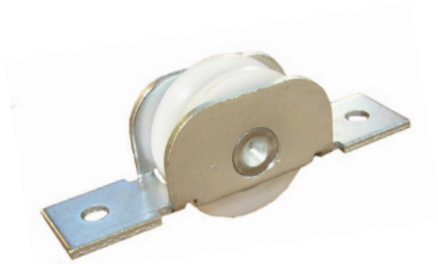

SVALK

SKYDE GODT BESLAG

Top- & bundstyrede løsninger
Bundkørte portløsninger 40-550kg

www.roliba.dk
www.svalk.dk

Bundkørte løsninger Bundruller

Bundrulle, 40 kg

Rulle : Ø19,5 mm
Mål: H: 23, B: 10, L: 45 mm
Max dørvægt pr. par 40 kg

Passer til bundskinne Saheco lille, varenr. 03207.

Varenr.	Indeholder	DB
03110	1x bundrulle	5871764

Hvid bundrulle, 75 kg

Rulle med kugleleje: Ø30 mm
Total indbygningshøjde 20 mm
Mål: H: 23, B: 17, L: 75 mm. Max dørvægt pr. par 75 kg

Passer til bundskinne:

- Saheco mellem, varenr. 03208
- Saheco stor, varenr. 03209.

Varenr.	Indeholder	DB
03210	1x hvid bundrulle	5810731

Sort bundrulle, 75 kg

Rulle med kugleleje: Ø40 mm
Total indbygningshøjde 20 mm
Mål: H: 32, B: 19, L: 106 mm. Max dørvægt pr. par 75 kg

Varenr	Indeholder	DB
06555	1 x bundstyrsrulle Ø 50 mm 1 x bundstyr til nedstøbning elgalvaniseret stål	3090057

Bundstyrsvinkel

Kraftig bundstyrsvinkel til montering på væg.

Mål: H: 105, B: 50, L: 132 mm.