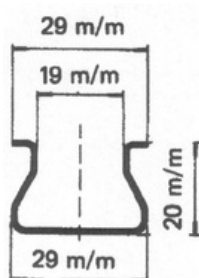

Bundskinne til nedstøbning

Kan bruges sammen med bundruller op til 150 kg. Max. længde på skinne er 5 meter.
Passer til foldedørsbeslag 00932, 03405, 03705 samt bundstyr 03671.

Skinnen er varm galvaniseret

Varenr	Indeholder	DB
03378	Bundskinne 5m, galvaniseret stål	3089844
03379	Bundskinne, fixmål galvaniseret stål	3941879