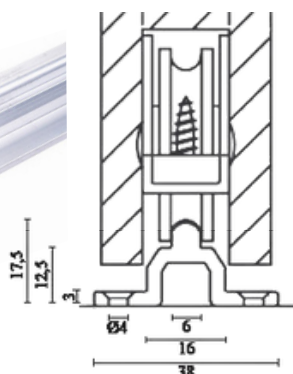

Saheco stor, bundskinne i aluminium

Bundskinnen leveres i 3 meter.

Passer til Bundrulle KG 150, varenr. 03211

Varenr	Indeholder	DB
03209	Bundskinne, elokseret aluminium	5810730