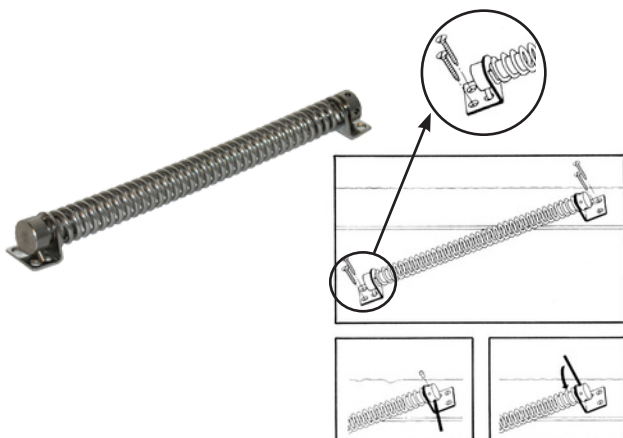

Dørspiral

Varenr:	01172	01174	01176
Længde	200 mm	260 mm	260 mm
Max. dørvægt	40 kg	60 kg	60 kg

Bemærk: Split skal slå an mod hul.

Varenr.	Indeholder	DB
01172	Dørspiral lille, galvaniseret	4375515
01174	Dørspiral stor, galvaniseret	4375531
01176	Dørspiral stor, rustfri	1522104