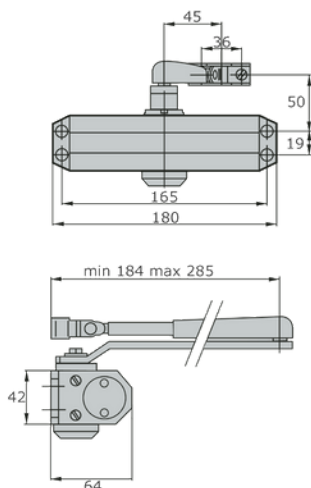

SVALK

SKYDE GODT BESLAG

Dørlukkere, dørtillukkere,
spiraler og fjedre

www.roliba.dk
www.svalk.dk

Dørlukker

Dørlukker, Gr. 101.

Inklusiv standard arm. Pumpehuset er produceret i aluminium og er udstyret med 2 skruer, en til justering af lukkehastighed og en til slutsmæk. Størrelse EN 3, max. dimension af dør < 950 mm. Max. vægt af dør < 60 kg. Lukkehastighed justerbar fra 180°-15° og slutsmæk fra 15°-0°

Bemærk: Må ikke bruges til branddøre

Varenr	Indeholder	DB
04111	Dørlukker Gr 101, grå	4639423
04112	Dørlukker Gr 101, hvid	4651139

Dørlukker, Gr. 150.

Pumpehuset er produceret i aluminium og er udstyret med skrue til justering af lukkehastighed og slutsmæk. Størrelse EN 2/3/4, max. dimension af dør < 1100 mm. Max. vægt af dør < 60 kg. Lukkehastighed justerbar fra 180-15° og slutsmæk fra 15-0°. Overholder EN 1154 og er CE godkendt.

Dørlukker, Gr. 200.

Pumpehuset er produceret i aluminium og er udstyret med skrue til justering af lukkehastighed og slutsmæk. Størrelse EN 2/3/4, max. dimension af dør < 1100 mm. Max. vægt af dør < 80 kg. Lukkehastighed justerbar fra 180-15° / 15-0°, slutsmæk fra 7-0° og åbningsbremse 70-180°.