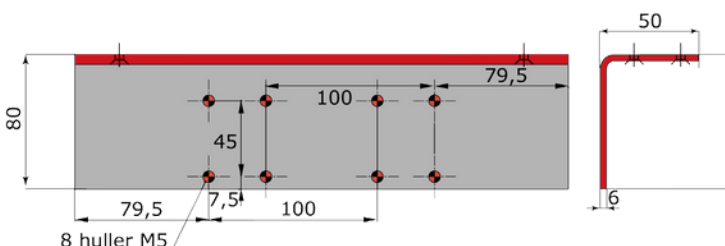

Dørlukker tilbehør

Stregtegning konsol

Vinkelkonsol

Flad konsol

GR. 300