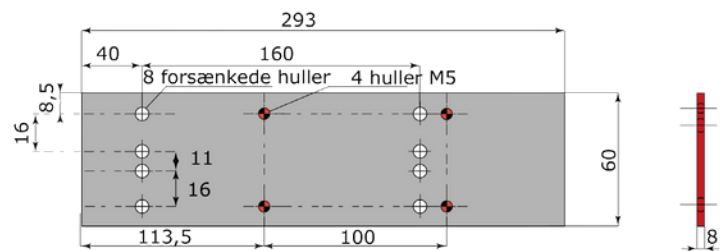

Dørlukker tilbehør

Stregtegning konsol

Vinkelkonsol

Flad konsol

GR. 300