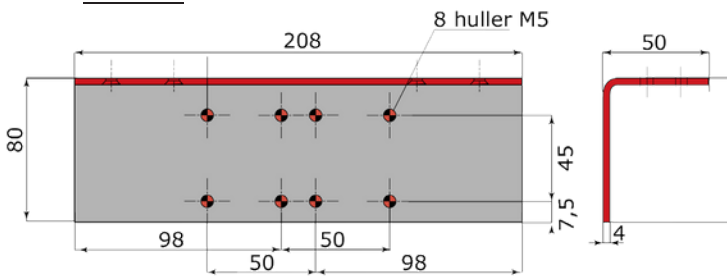

Dørlukker tilbehør

Stregtegning konsol

Vinkelkonsol

Flad konsol

GR. 200