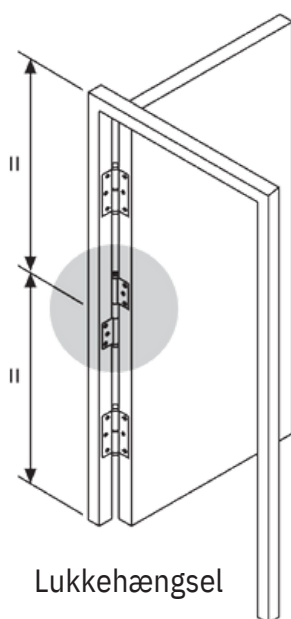

Dørfjeder og lukkehængsel

Dørfjeder universal

Dørfjeder med arm. Justerbar til både lette og tunge døre. Fremstillet i lakeret, støbt aluminiumshus med bladfjeder. Pakket komplet med skruer, justernøgle samt glidesko til dørmontering. Kan anvendes til både højre og venstre døre. Mål: 200 x 35 mm. Længde arm 175 mm.

Varenr	Indeholder	DB
01056	Dørfjeder, aluminium	2668960
01055	Dørfjeder aluminium sort	2131882

Lukkehængsel

For lette indiv. døre.
Fremstillet i elox. aluminium. Hængslet er med bladfjeder. Total længde: 195 mm.
Diameter af hængsel ryg 16 mm.
Flapmål: H 70 x B 30 mm.

Varenr	Indeholder	DB
01057	Lukkehængsel	2502557