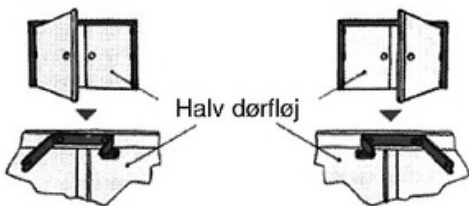

GR. 200

GR. 300

GR. 300

Dørlukker tilbehør

Stregtegning konsol

Ståldørs konsol

Parallelarms konsol

Dørvælger

Stregtegning

Justering

Skrue til højde justering

Montering

Dørvælgerens funktion vist oppe fra på dobbeltføjede døre

Dørtillukker

Stregtegning

Døre uden gerigt