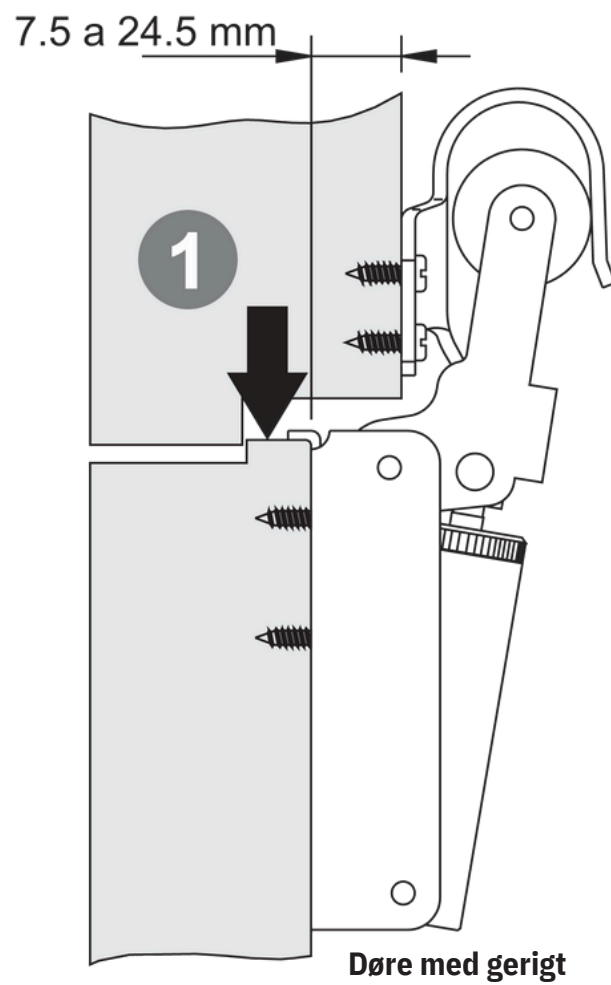

Bemærk: Må ikke bruges til branddøre

Varenr	Indeholder	DB
04111	Dørlukker Gr 101, grå	4639423
04112	Dørlukker Gr 101, hvid	4651139

Dørlukker, Gr. 150.

Pumpehuset er produceret i aluminium og er udstyret med skrue til justering af lukkehastighed og slutsmæk. Størrelse EN 2/3/4, max. dimension af dør < 1100 mm. Max. vægt af dør < 60 kg. Lukkehastighed justerbar fra 180-15° og slutsmæk fra 15-0°. Overholder EN 1154 og er CE godkendt.

Stregtegning

Justering

Skrue til højde justering

Montering

Dørvælgerens funktion vist oppe fra på dobbeltføjede døre

Dørtillukker

Stregtegning

Døre uden gerigt