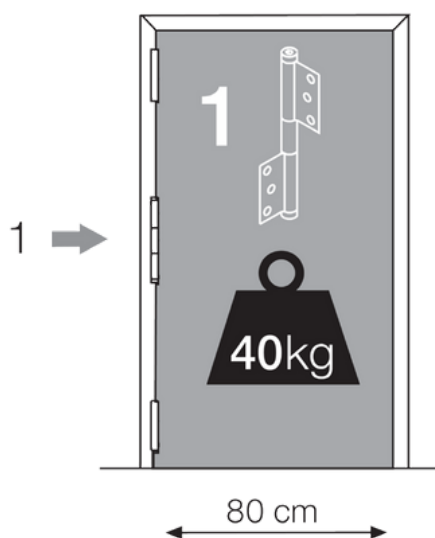

Dørfjeder og lukkehængsel

Dørfjeder universal

Dørfjeder med arm. Justerbar til både lette og tunge døre. Fremstillet i lakeret, støbt aluminiumshus med bladfjeder. Pakket komplet med skruer, justernøgle samt glidesko til dørmontering. Kan anvendes til både højre og venstre døre. Mål: 200 x 35 mm. Længde arm 175 mm.

Varenr	Indeholder	DB
01056	Dørfjeder, aluminium	2668960
01055	Dørfjeder aluminium sort	2131882

Lukkehængsel

For lette indiv. døre.
Fremstillet i elox. aluminium. Hængslet er med bladfjeder. Total længde: 195 mm.
Diameter af hængsel ryg 16 mm.
Flapmål: H 70 x B 30 mm.

Varenr	Indeholder	DB
01057	Lukkehængsel	2502557