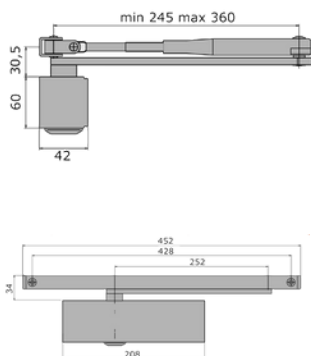

SVALK

SKYDE GODT BESLAG

Dørlukkere, dørtillukkere,
spiraler og fjedre

www.roliba.dk
www.svalk.dk

Dørlukker

Dørlukker, Gr. 101.

Inklusiv standard arm. Pumpehuset er produceret i aluminium og er udstyret med 2 skruer, en til justering af lukkehastighed og en til slutsmæk. Størrelse EN 3, max. dimension af dør < 950 mm. Max. vægt af dør < 60 kg. Lukkehastighed justerbar fra 180°-15° og slutsmæk fra 15°-0°

Bemærk: Må ikke bruges til branddøre

Varenr	Indeholder	DB
04111	Dørlukker Gr 101, grå	4639423
04112	Dørlukker Gr 101, hvid	4651139

Dørlukker, Gr. 150.

Pumpehuset er produceret i aluminium og er udstyret med skrue til justering af lukkehastighed og slutsmæk. Størrelse EN 2/3/4, max. dimension af dør < 1100 mm. Max. vægt af dør < 60 kg. Lukkehastighed justerbar fra 180-15° og slutsmæk fra 15-0°. Overholder EN 1154 og er CE godkendt.

Dørlukker, Gr. 200.

Pumpehuset er produceret i aluminium og er udstyret med skrue til justering af lukkehastighed og slutsmæk. Størrelse EN 2/3/4, max. dimension af dør < 1100 mm. Max. vægt af dør < 80 kg. Lukkehastighed justerbar fra 180-15° / 15-0°, slutsmæk fra 7-0° og åbningsbremse 70-180°.

Dørlukker, Gr. 300.

Pumpehuset er produceret i aluminium og er udstyret med skrue til justering af lukkehastighed og slutsmæk. Størrelse EN 3-6, max. dimension af dør < 1400 mm. Max. vægt af dør < 120 kg. Lukkehastighed justerbar fra 180-15°, slutsmæk fra 15-0°, åbningsbremse 70-180° og lukkeforsinkelse fra 105-70°.