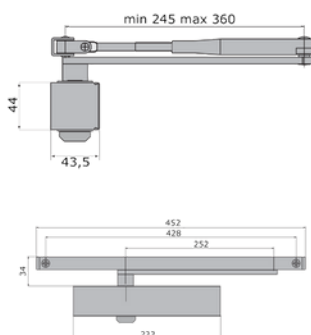

SVALK

SKYDE GODT BESLAG

Dørlukkere, dørtillukkere,
spiraler og fjedre

www.roliba.dk
www.svalk.dk

Dørlukker

Dørlukker, Gr. 101.

Inklusiv standard arm. Pumpehuset er produceret i aluminium og er udstyret med 2 skruer, en til justering af lukkehastighed og en til slutsmæk. Størrelse EN 3, max. dimension af dør < 950 mm. Max. vægt af dør < 60 kg. Lukkehastighed justerbar fra 180°-15° og slutsmæk fra 15°-0°

Bemærk: Må ikke bruges til branddøre

Varenr	Indeholder	DB
04111	Dørlukker Gr 101, grå	4639423
04112	Dørlukker Gr 101, hvid	4651139

Dørlukker, Gr. 150.

Pumpehuset er produceret i aluminium og er udstyret med skrue til justering af lukkehastighed og slutsmæk. Størrelse EN 2/3/4, max. dimension af dør < 1100 mm. Max. vægt af dør < 60 kg. Lukkehastighed justerbar fra 180-15° og slutsmæk fra 15-0°. Overholder EN 1154 og er CE godkendt.

Dørlukker, Gr. 200.

Pumpehuset er produceret i aluminium og er udstyret med skrue til justering af lukkehastighed og slutsmæk. Størrelse EN 2/3/4, max. dimension af dør < 1100 mm. Max. vægt af dør < 80 kg. Lukkehastighed justerbar fra 180-15° / 15-0°, slutsmæk fra 7-0° og åbningsbremse 70-180°.

Dørlukker, Gr. 300.

Pumpehuset er produceret i aluminium og er udstyret med skrue til justering af lukkehastighed og slutsmæk. Størrelse EN 3-6, max. dimension af dør < 1400 mm. Max. vægt af dør < 120 kg. Lukkehastighed justerbar fra 180-15°, slutsmæk fra 15-0°, åbningsbremse 70-180° og lukkeforsinkelse fra 105-70°.