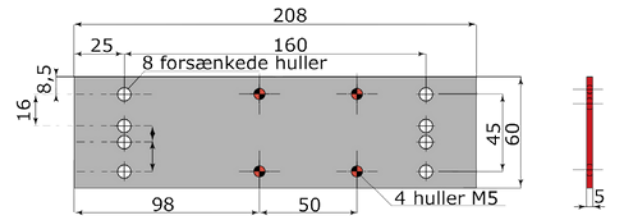

Dørlukker tilbehør

Stregtegning konsol

Vinkelkonsol

Flad konsol

GR. 200