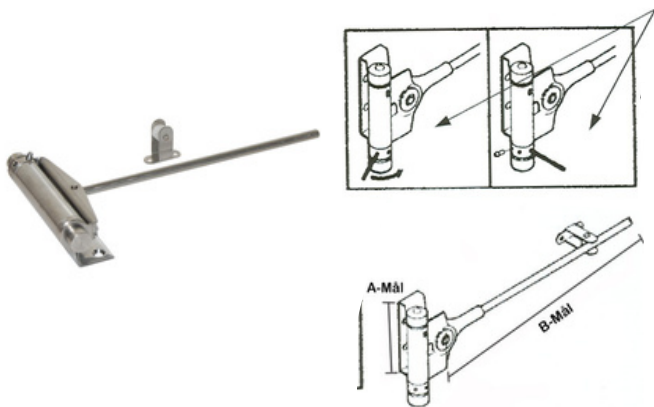

Dørtillukker - tilbehør

Bøjle

Løs bøjle til dørtillukker. Høj bøjle bruges til døre uden gerigt og lav bøjle til døre med gerigt.

Varenr	Indeholder	DB
01006	Bøjle lav, lakeret	2756591
01005	Bøjle høj, lakeret	2756583
01021	Bøjle lav, rustfri	5938386
01020	Bøjle høj, rustfri	5938385

Afstandsstykke til dørtillukker

Varenr	Indeholder	DB
01019	Afstandsstykke, galvaniseret	5391155

Dørfjeder og -spiral

Dørfjeder

Varenr:	01152	01154	01156
A-mål	100 mm	150 mm	80 mm
B-mål	235 mm	300 mm	200 mm
Max. dørvægt	40 kg	80 kg	40 kg