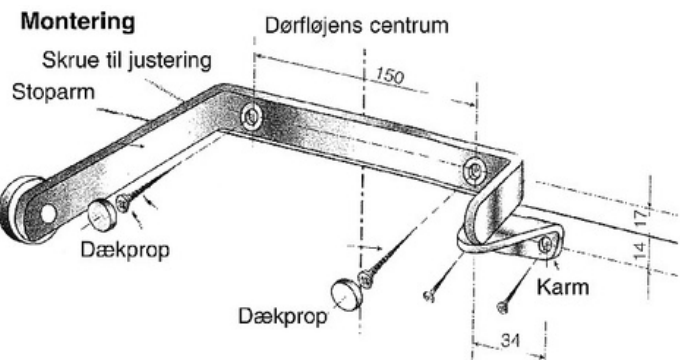

GR. 200

GR. 300

GR. 300

Dørlukker tilbehør

Stregtegning konsol

Ståldørs konsol

Parallelarms konsol

Dørvælger

Stregtegning

Justering

Skrue til højde justering

Montering

Dørvælgerens funktion vist oppe fra på dobbeltføjede døre

Dørtillukker

Stregtegning

Døre uden gerigt