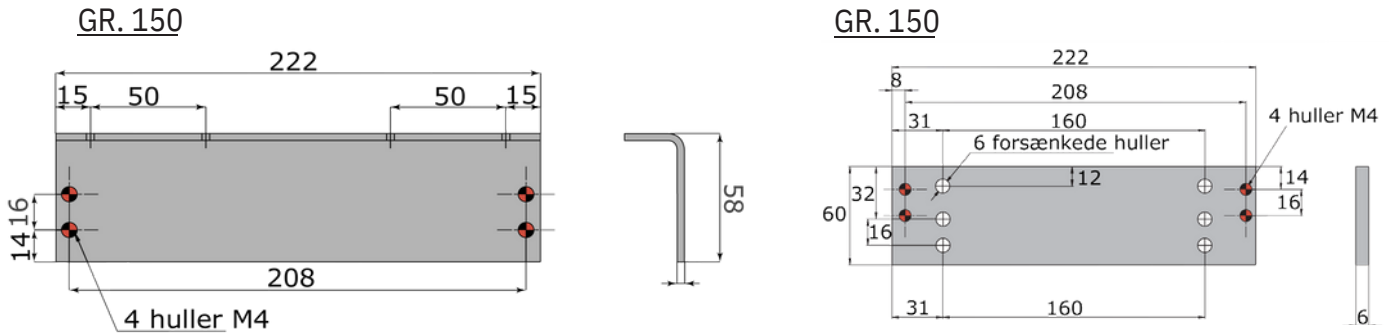

Dørlukker tilbehør

Stregtegning konsol

Vinkelkonsol

Flad konsol

GR. 150