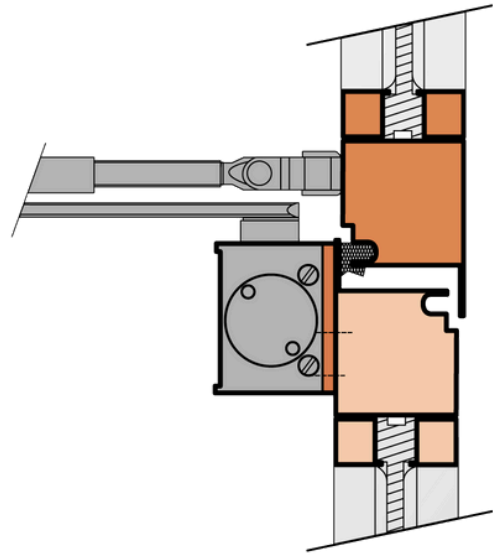

Varenr	Indeholder	DB
01057	Lukkehængsel	2502557

Dørlukker tilbehør

Stregtegning konsol

Vinkelkonsol

GR. 101

Flad konsol

GR. 150

GR. 200