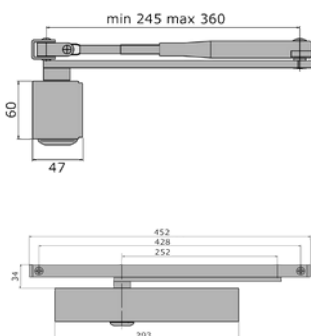

Bemærk: Må ikke bruges til branddøre

Varenr	Indeholder	DB
04111	Dørlukker Gr 101, grå	4639423
04112	Dørlukker Gr 101, hvid	4651139

Dørlukker, Gr. 150.

Pumpehuset er produceret i aluminium og er udstyret med skrue til justering af lukkehastighed og slutsmæk. Størrelse EN 2/3/4, max. dimension af dør < 1100 mm. Max. vægt af dør < 60 kg. Lukkehastighed justerbar fra 180-15° og slutsmæk fra 15-0°. Overholder EN 1154 og er CE godkendt.

Dørlukker, Gr. 200.

Pumpehuset er produceret i aluminium og er udstyret med skrue til justering af lukkehastighed og slutsmæk. Størrelse EN 2/3/4, max. dimension af dør < 1100 mm. Max. vægt af dør < 80 kg. Lukkehastighed justerbar fra 180-15° / 15-0°, slutsmæk fra 7-0° og åbningsbremse 70-180°.

Dørlukker, Gr. 300.

Pumpehuset er produceret i aluminium og er udstyret med skrue til justering af lukkehastighed og slutsmæk. Størrelse EN 3-6, max. dimension af dør < 1400 mm. Max. vægt af dør < 120 kg. Lukkehastighed justerbar fra 180-15°, slutsmæk fra 15-0°, åbningsbremse 70-180° og lukkeforsinkelse fra 105-70°.