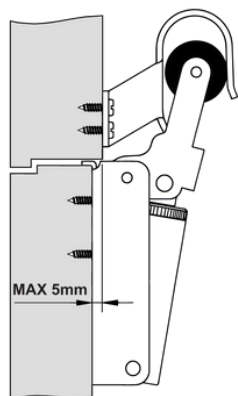

Model	Dørbredde	Kg
Almindelig (60N)	85 cm	40
Super (80N)	110 cm	80
Extra stærk (115N)	125 cm	100

Varenr	Indeholder	DB
01009	Dørluk. alm, lav lakeret bøjle	3089752
01004	Dørluk. super, lav lakeret bøjle	3089737
01002	Dørluk. alm rustfri, lav rustfri bøjle	2502524
01016	Dørluk. super rustfri, lav rustfri bøjle	5924328
01012	Dørluk. super helt rustfri, lav rustfri bøjle	5924324
01011	Dørluk. super justerbar, lav rustfri bøjle	5911693
01014	Dørluk. alm. justerbar, lav lakeret bøjle	5924326
01018	Dørluk. extra stærk, lav rustfri bøjle	1597497
70316	Aksel til dørtillukker alm. (reservedel)	
70315	Aksel til dørtillukker super (reservedel)	
70317	Låsering til aksel (reservedel)	