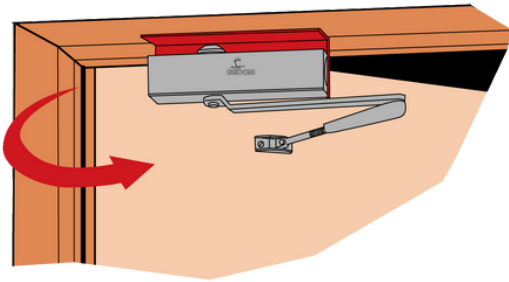

Dørlukker tilbehør

Stregtegning konsol

Vinkelkonsol

GR. 101