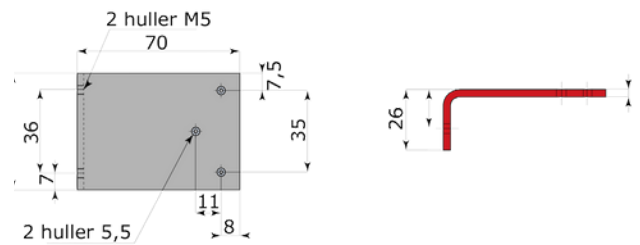

Parallelarms konsol