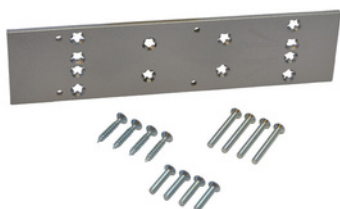

Dørlukker - tilbehør

Standard arm, GR. 150/200/300.

Varenr	Indeholder	DB
04078	Standart arm, grå	5643047

Glideskinne, GR. 150/200/300

Bruges hvor der ikke er plads til en standart arm eller, hvor der ønskes en mere elegant løsning.

Varenr	Indeholder	DB
04117	Glideskinne, grå	5665920

Stoparm GR 150/200/300.

Stoparm højre/venstre.

Må ikke bruges til branddøre.

Varenr	Indeholder	DB
04103	Stoparm GR. 150/200/300, grå	8294142

Dørvælger

Til sikring af rigtig lukkerækkefølge ved dobbeltfløjede døre med dørlukker. Dørvælgeren kan monteres efter ønske til både højre og venstre side på dobbeltfløjede døre.

Varenr	Indeholder	DB
04119	Dørvælger, forkromet	8294084

Dørlukker - tilbehør

Vinkelkonsol

Varenr	Indeholder	DB
04113	Vinkelkonsol GR. 101, grå	8294118
04102	Vinkelkonsol GR. 150, grå	8294159
04118	Vinkelkonsol GR. 200, grå	5733744
04108	Vinkelkonsol GR. 300, grå	5602115

Flad konsol.

Bruges i forbindelse med montering på plastdøre.

Varenr	Indeholder	DB
04093	Flad konsol GR. 150, grå	5953798
04094	Flad konsol GR. 200, grå	5953799
04092	Flad konsol GR. 300, grå	5101504

Ståldørs konsol, GR. 150/200/300