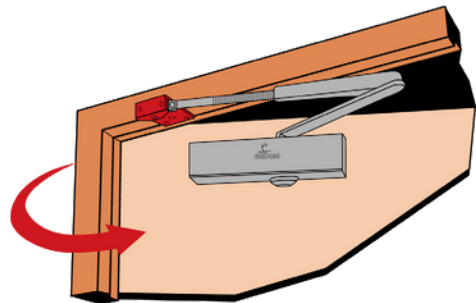

GR. 200

GR. 300

GR. 300

Dørlukker tilbehør

Stregtegning konsol

Ståldørs konsol

Parallelarms konsol

Dørvælger

Stregtegning

Justering

Skrue til højde justering

Montering

Dørvælgerens funktion vist oppe fra på dobbeltføjede døre

Dørtillukker

Stregtegning

Døre uden gerigt