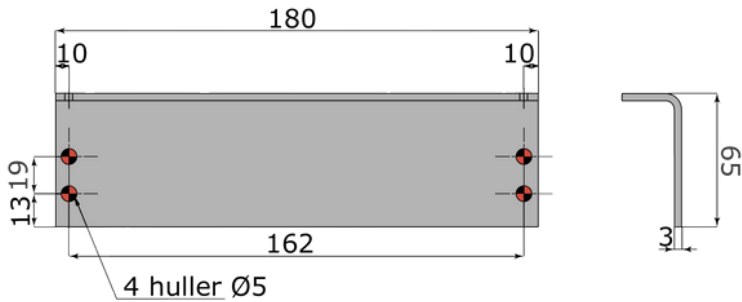

Varenr	Indeholder	DB
01057	Lukkehængsel	2502557

Dørlukker tilbehør

Stregtegning konsol

Vinkelkonsol

GR. 101

Flad konsol

GR. 150

GR. 200