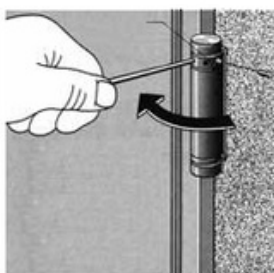

Varenr.	01114 01118 01120 01158 01197 01199	01115 01121 01159 01195	01116 01122 01160 01196 01161	01117 01123 01161	01124 01162
Hængsel størrelse A-mål	75 mm	100 mm	125 mm	150 mm	175 mm
Max. dørbredde pr. 2 hængsler	600 mm	700 mm	700 mm	750 mm	850 mm
Max. dørtykkelse pr. 2 hængsler	18-25 mm	25-30 mm	30-35 mm	35-40 mm	30-45 mm
Max. dørvægt pr. 2 hængsler	15 kg	22 kg	27 kg	40 kg	70 kg