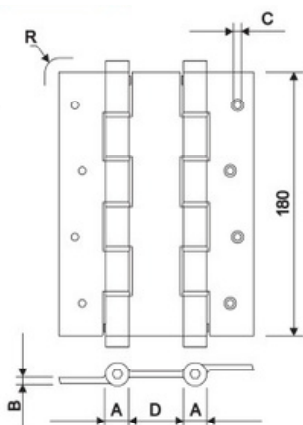

Dobbeltvirkende svingdørshængsel

Hængslet er udstyret med justerbar bladfjeder og skarpe affasede hængsel lapper. Hængslerne er mærket med en pil, der ved montering skal vende op ad.

Total længde 190 mm.

Flapmål, højde : 180 mm, bredde : 30 mm.

A	B	C	D	R
Ø16 mm	4 mm	Ø5 mm	37 mm	10 mm

Varenr.	Indeholder	DB
01059	Dobbeltvirkende svingdørshængsel, elokseret aluminium	2502615