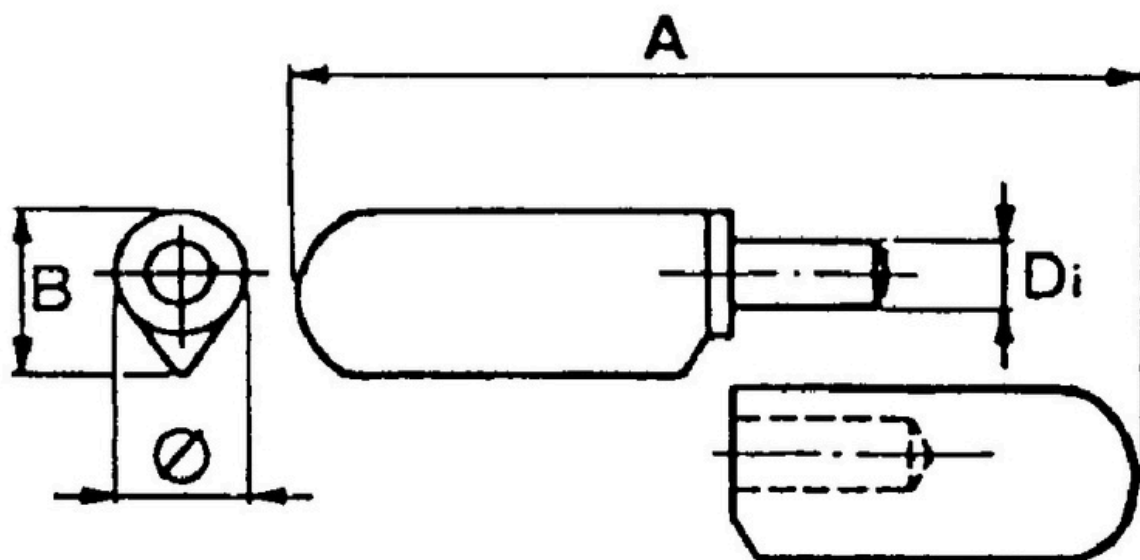

Svejsenhængsel med messing tap

Ved montering af 3 hængsler, 2 foroven og 1 forneden, så fordobles bæreevnen.

Varenr.	Indeholder	Kasse	DB
01520	Svejsenhængsel, 40 mm	24 stk.	8831034
01550	Svejsenhængsel, 50 mm	24 stk.	5859204
01521	Svejsenhængsel, 60 mm	24 stk.	8294266
01516	Svejsenhængsel, 70 mm	24 stk.	5810713
01522	Svejsenhængsel, 80 mm	24 stk.	8294258
01552	Svejsenhængsel, 90 mm	24 stk.	5859205
01523	Svejsenhængsel, 100 mm	24 stk.	8294241
01524	Svejsenhængsel, 120 mm	24 stk.	8294233
01525	Svejsenhængsel, 140 mm	24 stk.	8294225
01553	Svejsenhængsel, 150 mm	12 stk.	5859206
01526	Svejsenhængsel, 160 mm	12 stk.	8831042
01527	Svejsenhængsel, 180 mm	12 stk.	8831059
01528	Svejsenhængsel, 200 mm	12 stk.	8831067

Svejsehængsler stål -og messing tap

Målskema

Varenr.	01500 01520	01510 01550	01501 01521	01511 01516	01502 01522	01512 01552	01503 01523	01504 01524	01514	01505 01525	01515 01553	01506 01526	01507 01527	01508 01528
A-mål	40 mm	50 mm	60 mm	70 mm	80 mm	90 mm	100 mm	120 mm	135 mm	140 mm	150 mm	160 mm	180 mm	200 mm
Ø-mål	10 mm	10 mm	10 mm	12 mm	12 mm	14 mm	14 mm	16 mm	16 mm	16 mm	20 mm	20 mm	22 mm	22 mm
B-mål	12 mm	12 mm	12 mm	14 mm	14 mm	16 mm	16 mm	18 mm	18 mm	18 mm	23 mm	23 mm	25 mm	25 mm
D-mål	6 mm	6 mm	6 mm	7 mm	7 mm	8 mm	8 mm	9 mm	9 mm	9 mm	12 mm	12 mm	14 mm	14 mm
Bæreevne pr. par	10 kg	15 kg	15 kg	25 kg	25 kg	35 kg	35 kg	45 kg	45 kg	45 kg	60 kg	60 kg	75 kg	75 kg