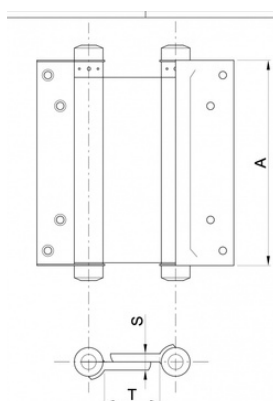

Dobbeltvirkende svingdørshængsel, forniklet

Varenr.	Indeholder	DB
01145	Dobb. virk. svingdørshængsel, 75 mm	8294316
01146	Dobb. virk. svingdørshængsel, 100 mm	8294308
01147	Dobb. virk. svingdørshængsel, 125 mm	8294290
01148	Dobb. virk. svingdørshængsel, 150 mm	8294282
01149	Dobb. virk. svingdørshængsel, 175 mm	8294274

Dobbeltvirkende svingdørshængsel, bruneret