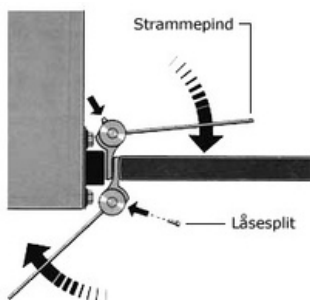

Dobbeltvirkende svingdørshængsel, rustfri Aisi 304 / A2

Varenr.	Indeholder	DB
01191	Dobb. virk. svingdørshængsel, 75 mm	4650925
01192	Dobb. virk. svingdørshængsel, 100 mm	4650933
01193	Dobb. virk. svingdørshængsel, 125 mm	4650941
01194	Dobb. virk. svingdørshængsel, 150 mm	4650958
01190	Dobb. virk. svingdørshængsel, 175 mm	1474013

Dobbeltvirkende svingdørshængsel

Arbejdstegning

Hvis der anbringes 2 hængsler foroven og 1 forneden fordobles bæreevnen.

F.eks. kan 3 hængsler på 75 mm således bære 30 kg.

Varenr.	Reserve dele
10998	Låsesplit lille til 75-125 mm, rustfri
10999	Låsesplit stor til 150-175 mm, rustfri
11000	Låsesplit til 200 mm, galvaniseret
11003	Låsesplit lille til 50-125 mm, galvaniseret
11004	Låsesplit stor til 150-175 mm, galvaniseret
11005	Strammepind lille til 75-125 mm, galvaniseret
11006	Strammepind stor til 150-175 mm, galvaniseret