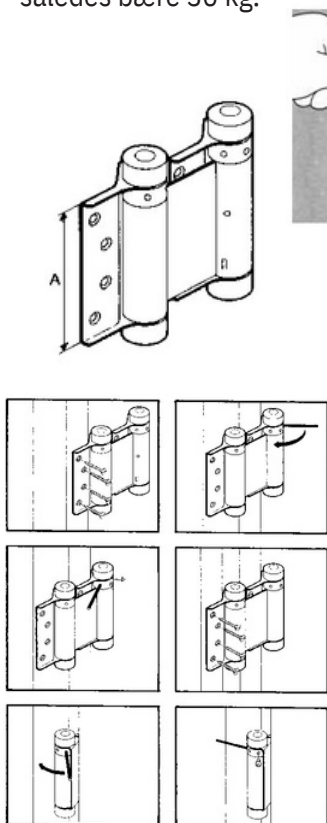

Dobbeltvirkende svingdørshængsel

Arbejdstegning

Hvis der anbringes 2 hængsler foroven og 1 forneden fordobles bæreevnen.

F.eks. kan 3 hængsler på 75 mm således bære 30 kg.

Varenr.	Reserve dele
10998	Låsesplit lille til 75-125 mm, rustfri
10999	Låsesplit stor til 150-175 mm, rustfri
11000	Låsesplit til 200 mm, galvaniseret
11003	Låsesplit lille til 50-125 mm, galvaniseret
11004	Låsesplit stor til 150-175 mm, galvaniseret
11005	Strammepind lille til 75-125 mm, galvaniseret
11006	Strammepind stor til 150-175 mm, galvaniseret