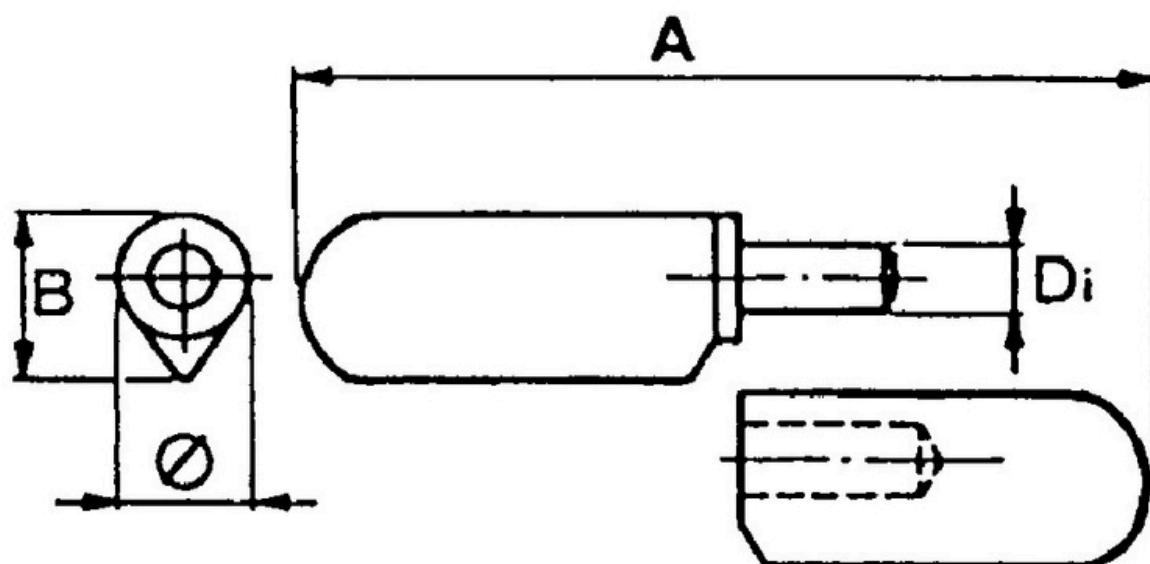

Svejsehængsler stål -og messing tap

Målskema

Varenr.	01500 01520	01510 01550	01501 01521	01511 01516	01502 01522	01512 01552	01503 01523	01504 01524	01514	01505 01525	01515 01553	01506 01526	01507 01527	01508 01528
A-mål	40 mm	50 mm	60 mm	70 mm	80 mm	90 mm	100 mm	120 mm	135 mm	140 mm	150 mm	160 mm	180 mm	200 mm
Ø-mål	10 mm	10 mm	10 mm	12 mm	12 mm	14 mm	14 mm	16 mm	16 mm	16 mm	20 mm	20 mm	22 mm	22 mm
B-mål	12 mm	12 mm	12 mm	14 mm	14 mm	16 mm	16 mm	18 mm	18 mm	18 mm	23 mm	23 mm	25 mm	25 mm
D-mål	6 mm	6 mm	6 mm	7 mm	7 mm	8 mm	8 mm	9 mm	9 mm	9 mm	12 mm	12 mm	14 mm	14 mm
Bæreevne pr. par	10 kg	15 kg	15 kg	25 kg	25 kg	35 kg	35 kg	45 kg	45 kg	45 kg	60 kg	60 kg	75 kg	75 kg

Svejsehængsel model M

Målskema

Varenr.	01616	01606	01607	01608	01609	01617	01618
A-mål	40 mm	60 mm	80 mm	100 mm	120 mm	140 mm	160 mm
B-mål	12 mm	12 mm	14 mm	16 mm	18 mm	18 mm	20 mm
Ø-mål	10 mm	10 mm	12 mm	14 mm	16 mm	16 mm	18 mm
Di-mål	6 mm	6 mm	7 mm	8 mm	9 mm	9 mm	10 mm
Bæreevne pr. par	20 kg	20 kg	40 kg	50 kg	60 kg	60 kg	80 kg