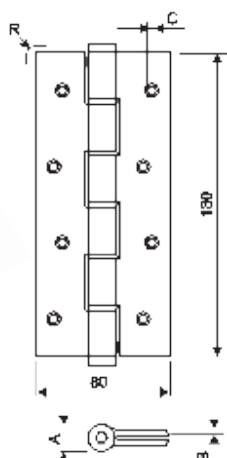

Varenr.	01129	01130	01136	01142	01143	01144
	01145	01146	01147	01148	01149	
	01164	01165	01166	01167	01168	
	01180	01181	01182	01183	01188	
	01184	01185	01186	01187	01190	
	01191	01192	01193	01194		
Hængsel størrelse A-mål	75 mm	100 mm	125 mm	150 mm	175 mm	200 mm
Max. dørbredde pr. 2 hængsler	600 mm	700 mm	700 mm	750 mm	850 mm	1000 mm
Max. dørtykkelse pr. 2 hængsler	18-25 mm	25-30 mm	30-35 mm	35-40 mm	40-45 mm	45-55 mm
Max. dørvægt pr. 2 hængsler	15 kg	22 kg	27 kg	40 kg	70 kg	70 kg

Lukkehængsler

Lukkehængsel

Beslag til lette indvendige døre. Hængslet er med bladfjeder.

Total længde 195 mm.

Flapmål, højde : 70 mm, bredde : 30 mm.

Varenr.	Indeholder	DB
01057	Lukkehængsel, elokseret aluminium	2502557

Enkeltvirkende svingdørshængsel

Hængslet er udstyret med justerbar bladfjeder og skarpe affasede hængsel lapper.

Total længde 190 mm.

Flapmål, højde : 180 mm, bredde : 30 mm.

A	B	C	R
Ø16 mm	4 mm	Ø5 mm	10 mm