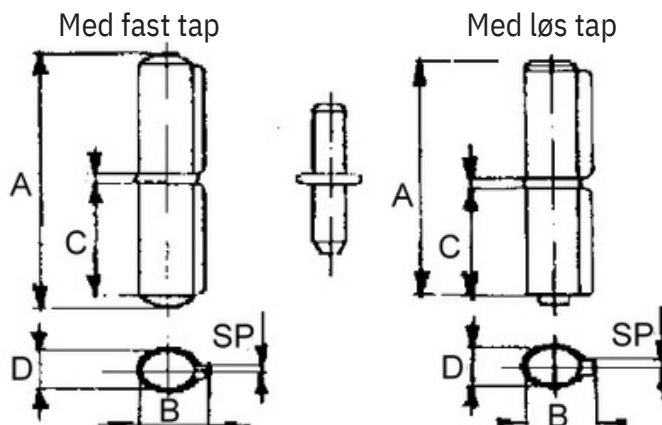

Svejsehængsel model M

Målskema

Varenr.	01616	01606	01607	01608	01609	01617	01618
A-mål	40 mm	60 mm	80 mm	100 mm	120 mm	140 mm	160 mm
B-mål	12 mm	12 mm	14 mm	16 mm	18 mm	18 mm	20 mm
Ø-mål	10 mm	10 mm	12 mm	14 mm	16 mm	16 mm	18 mm
Di-mål	6 mm	6 mm	7 mm	8 mm	9 mm	9 mm	10 mm
Bæreevne pr. par	20 kg	20 kg	40 kg	50 kg	60 kg	60 kg	80 kg

Ved brug af 2 hængsler foroven og 1 forneden fordobles bæreevnen

Svejsenhængsler

Rustfri

Svejsenhængsel med fast tap, rustfri AISI 304 A2

Varenr.	Indeholder	Kasse	DB
01603	Svejsenhængsel, 100 mm	24 stk.	4650784
01604	Svejsenhængsel, 120 mm	24 stk.	4650792
01605	Svejsenhængsel, 140 mm	10 stk.	4650800

Svejsenhængsler med fast/løs tap, rustfri

Målskema

Varenr.	01611	01612	01603 01613	01604 01614	01605 01615
A-mål	60 mm	80 mm	100 mm	120 mm	140 mm
D-mål	12 mm	12 mm	14 mm	14 mm	16 mm
B-mål	15 mm	15 mm	19 mm	19 mm	22 mm
C-mål	27 mm	37 mm	47 mm	56 mm	66 mm
R-mål	7,7 mm	7,7 mm	9,7 mm	9,7 mm	10,5 mm
sp-mål	2 mm	2 mm	4 mm	4 mm	5 mm