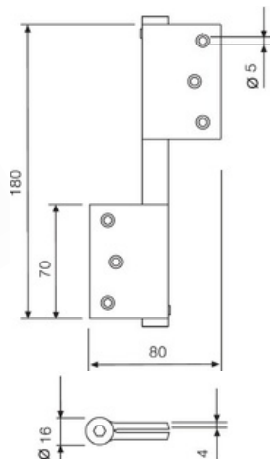

Dobbeltvirkende svingdørshængsel

Arbejdstegning

Hvis der anbringes 2 hængsler foroven og 1 forneden fordobles bæreevnen.

F.eks. kan 3 hængsler på 75 mm således bære 30 kg.

Varenr.	Reserve dele
10998	Låsesplit lille til 75-125 mm, rustfri
10999	Låsesplit stor til 150-175 mm, rustfri
11000	Låsesplit til 200 mm, galvaniseret
11003	Låsesplit lille til 50-125 mm, galvaniseret
11004	Låsesplit stor til 150-175 mm, galvaniseret
11005	Strammepind lille til 75-125 mm, galvaniseret
11006	Strammepind stor til 150-175 mm, galvaniseret

Varenr.	01129	01130	01136	01142	01143	01144
	01145	01146	01147	01148	01149	
	01164	01165	01166	01167	01168	
	01180	01181	01182	01183	01188	
	01184	01185	01186	01187	01190	
	01191	01192	01193	01194		
Hængsel størrelse A-mål	75 mm	100 mm	125 mm	150 mm	175 mm	200 mm
Max. dørbredde pr. 2 hængsler	600 mm	700 mm	700 mm	750 mm	850 mm	1000 mm
Max. dørtykkelse pr. 2 hængsler	18-25 mm	25-30 mm	30-35 mm	35-40 mm	40-45 mm	45-55 mm
Max. dørvægt pr. 2 hængsler	15 kg	22 kg	27 kg	40 kg	70 kg	70 kg

Lukkehængsler

Lukkehængsel

Beslag til lette indvendige døre. Hængslet er med bladfjeder.

Total længde 195 mm.

Flapmål, højde : 70 mm, bredde : 30 mm.

Varenr.	Indeholder	DB
01057	Lukkehængsel, elokseret aluminium	2502557