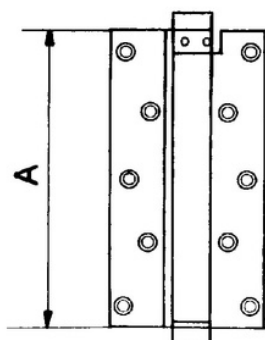

Varenr.	01114 01118 01120 01158 01197 01199	01115 01121 01159 01195	01116 01122 01160 01196 01161	01117 01123 01161	01124 01162
Hængsel størrelse A-mål	75 mm	100 mm	125 mm	150 mm	175 mm
Max. dørbredde pr. 2 hængsler	600 mm	700 mm	700 mm	750 mm	850 mm
Max. dørtykkelse pr. 2 hængsler	18-25 mm	25-30 mm	30-35 mm	35-40 mm	30-45 mm
Max. dørvægt pr. 2 hængsler	15 kg	22 kg	27 kg	40 kg	70 kg