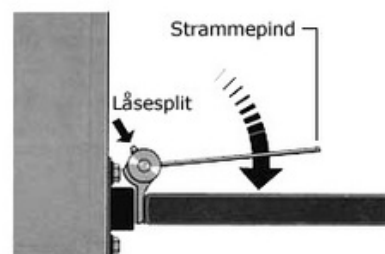

Varenr.	01114 01118 01120 01158 01197 01199	01115 01121 01159 01195	01116 01122 01160 01196 01161	01117 01123 01161	01124 01162
Hængsel størrelse A-mål	75 mm	100 mm	125 mm	150 mm	175 mm
Max. dørbredde pr. 2 hængsler	600 mm	700 mm	700 mm	750 mm	850 mm
Max. dørtykkelse pr. 2 hængsler	18-25 mm	25-30 mm	30-35 mm	35-40 mm	30-45 mm
Max. dørvægt pr. 2 hængsler	15 kg	22 kg	27 kg	40 kg	70 kg